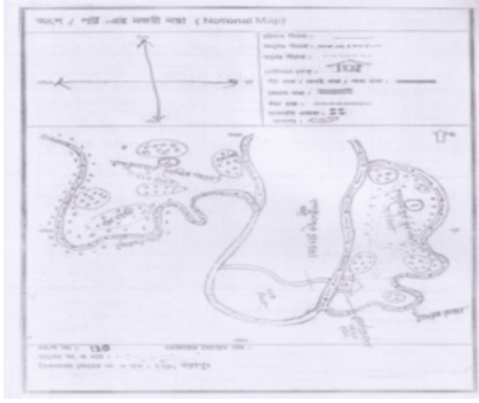

Nazri Naksha