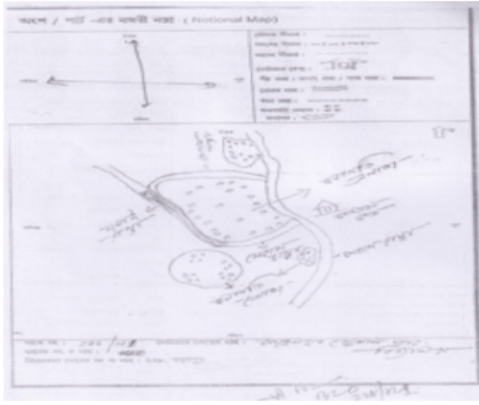

নির্বাচক নিবন্ধন আধিকারিকের স্বাক্ষর

Nazri Naksha

Google Map View

Polling Station Building Front View

Polling Station Front View

Cad View

Key MAP View

বিধানসভা নির্বাচনক্ষেত্রের নং, নাম : 228-খড়গপুর
ভাগ নং, নাম : 1-গোকুলপুর (মধ্য)