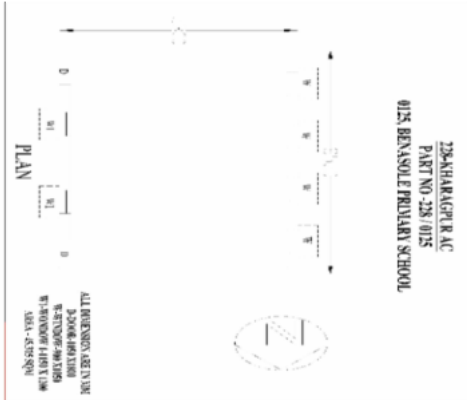

নির্বাচক নিবন্ধন আধিকারিকের স্বাক্ষর

Nazri Naksha

Google Map View

Polling Station Building Front View

Polling Station Front View

Cad View

Key MAP View

1 নাম : সতু দোলুই স্বামীর নাম: রঞ্জিত দোলুই বাড়ির নং : n0118 বয়স : 53 লিঙ্গ : মহিলা	WB/32/224/129915	ফটো উপলব্ধ	2 নাম : তোতন আড়ি পিতার নাম: নগেন আড়ি বাড়ির নং : n0072 বয়স : 32 লিঙ্গ : পুরুষ	YNG1573666	ফটো উপলব্ধ	3 নাম : কচি আড়ি পিতার নাম: নগেন আড়ি বাড়ির নং : n0072 বয়স : 33 লিঙ্গ : মহিলা	YNG1573450	ফটো উপলব্ধ
4 নাম : রীনা দোলাই (আড়ি) স্বামীর নাম: রাখাল আড়ি বাড়ির নং : n0072 বয়স : 32 লিঙ্গ : মহিলা	YNG1573393	ফটো উপলব্ধ	5 নাম : রাখাল আড়ি পিতার নাম: নগেন আড়ি বাড়ির নং : n0072 বয়স : 35 লিঙ্গ : পুরুষ	YNG1573765	ফটো উপলব্ধ	6 নাম : চায়না আড়ি পিতার নাম: গোপাল আড়ি বাড়ির নং : n0072 বয়স : 41 লিঙ্গ : মহিলা	YNG1267889	ফটো উপলব্ধ
7 নাম : গোপাল আড়ি পিতার নাম: নগেন আড়ি বাড়ির নং : n0072 বয়স : 47 লিঙ্গ : পুরুষ	BXB2508703	ফটো উপলব্ধ	8 নাম : পরি আড়ি স্বামীর নাম: নগেন আড়ি বাড়ির নং : n0072 বয়স : 61 লিঙ্গ : মহিলা	WB/32/225/135297	ফটো উপলব্ধ	9 নাম : মিঠু আড়ি স্বামীর নাম: সুজয় আড়ি বাড়ির নং : N5555 বয়স : 36 লিঙ্গ : মহিলা	YNG2227692	ফটো উপলব্ধ
10 নাম : নগেন আড়ি পিতার নাম: কুমেন্দ আড়ি বাড়ির নং : n0072 বয়স : 64 লিঙ্গ : পুরুষ	WB/32/225/135235	ফটো উপলব্ধ	11 নাম : জিত আড়ি পিতার নাম: গোপাল আড়ি বাড়ির নং : এন0058 বয়স : 22 লিঙ্গ : পুরুষ	YNG2524809	ফটো উপলব্ধ	12 নাম : ময়না কপাট স্বামীর নাম: অশোক কপাট বাড়ির নং : n0063 বয়স : 56 লিঙ্গ : মহিলা	WB/32/225/135202	ফটো উপলব্ধ
13 নাম : শ্রদ্ধাঞ্জলী মূর্মু স্বামীর নাম: নিমল মূর্মু বাড়ির নং : n0060 বয়স : 38 লিঙ্গ : মহিলা	YNG0031948	ফটো উপলব্ধ	14 নাম : বাপি কপাট পিতার নাম: করুণা কপাট বাড়ির নং : এন0063 বয়স : 24 লিঙ্গ : পুরুষ	YNG2262806	ফটো উপলব্ধ	15 নাম : সরস্বতী কপাট স্বামীর নাম: আকিঞ্চন কপাট বাড়ির নং : এন0063 বয়স : 34 লিঙ্গ : মহিলা	YNG2393791	ফটো উপলব্ধ
16 নাম : সমিত কপাট পিতার নাম: বিশক কপাট বাড়ির নং : n0152 বয়স : 29 লিঙ্গ : পুরুষ	YNG1925817	ফটো উপলব্ধ	17 নাম : মান্দি কপাট (দোলাই) স্বামীর নাম: সুকেশ কপাট বাড়ির নং : n0063 বয়স : 32 লিঙ্গ : মহিলা	YNG1573377	ফটো উপলব্ধ	18 নাম : বুদ্ধদেব কপাট পিতার নাম: শচীন কপাট বাড়ির নং : n0063 বয়স : 30 লিঙ্গ : পুরুষ	YNG1660620	ফটো উপলব্ধ
19 নাম : নান্টু দোলাই পিতার নাম: রঞ্জিত দোলাই বাড়ির নং : n0063 বয়স : 31 লিঙ্গ : পুরুষ	YNG1573641	ফটো উপলব্ধ	20 নাম : সন্টু দোলাই পিতার নাম: রঞ্জিত দোলাই বাড়ির নং : n0063 বয়স : 35 লিঙ্গ : পুরুষ	YNG1354547	ফটো উপলব্ধ	21 নাম : মিতালী কপাট স্বামীর নাম: রঞ্জন কপাট বাড়ির নং : n0063 বয়স : 36 লিঙ্গ : মহিলা	YNG1267954	ফটো উপলব্ধ
22 নাম : পার্বতী কপাট(দোলাই) স্বামীর নাম: সিদ্ধাথ কপাট বাড়ির নং : n0063 বয়স : 36 লিঙ্গ : মহিলা	YNG1660612	ফটো উপলব্ধ	23 নাম : আকিঞ্চন কপাট পিতার নাম: গগন চন্দ্র কপাট বাড়ির নং : n0063 বয়স : 33 লিঙ্গ : পুরুষ	YNG1267947	ফটো উপলব্ধ	24 নাম : মুকেশ কপাট পিতার নাম: লুদি কপাট বাড়ির নং : n0063 বয়স : 39 লিঙ্গ : পুরুষ	YNG1166735	ফটো উপলব্ধ
25 নাম : সুকেশ কপাট পিতার নাম: নলিনী কপাট বাড়ির নং : n0063 বয়স : 42 লিঙ্গ : পুরুষ	YNG0507749	ফটো উপলব্ধ	26 নাম : শচীন কপাট পিতার নাম: কানাই কপাট বাড়ির নং : n0063 বয়স : 50 লিঙ্গ : পুরুষ	WB/32/225/135083	ফটো উপলব্ধ	27 নাম : রঞ্জিত দোলুই পিতার নাম: কেষ্টিপ্রসাদ দোলুই বাড়ির নং : n0063 বয়স : 58 লিঙ্গ : পুরুষ	WB/32/224/129191	ফটো উপলব্ধ
28 নাম : লুদি কপাট পিতার নাম: নলিন কপাট বাড়ির নং : n0063 বয়স : 60 লিঙ্গ : মহিলা	WB/32/225/135292	ফটো উপলব্ধ	29 নাম : বনু কপাট স্বামীর নাম: সৃষ্টিধর কপাট বাড়ির নং : n0063 বয়স : 34 লিঙ্গ : মহিলা	YNG1354638	ফটো উপলব্ধ	30 নাম : সৃষ্টিধর কপাট পিতার নাম: গগন কপাট বাড়ির নং : n0063 বয়স : 38 লিঙ্গ : পুরুষ	YNG1167089	ফটো উপলব্ধ