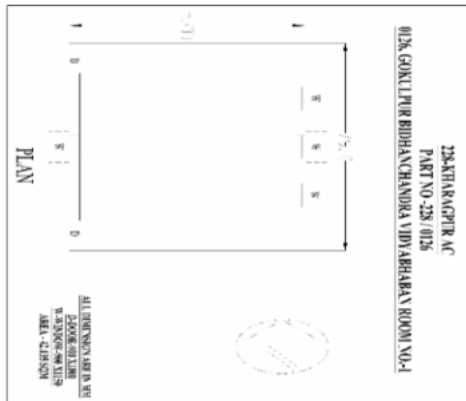

নির্বাচক নিবন্ধন আধিকারিকের স্বাক্ষর

Nazri Naksha

Google Map View

Polling Station Building Front View

Polling Station Front View

Cad View

Key MAP View

1 নাম : রাজিয়া বিবি পিতার নাম: সেক জামাল বাড়ির নং : n0183 বয়স : 52 লিঙ্গ : মহিলা	BXB2079812 ফটো উপলব্ধ	2 নাম : সেক মুক্তার পিতার নাম: সেক জামাল বাড়ির নং : n0183 বয়স : 48 লিঙ্গ : পুরুষ	BXB2507226 ফটো উপলব্ধ	3 নাম : রিজওয়ানা বিবি স্বামীর নাম: সেক আকতার বাড়ির নং : n0183 বয়স : 37 লিঙ্গ : মহিলা	YNG1024181 ফটো উপলব্ধ
4 নাম : হেলীমন বিবি স্বামীর নাম: নিজামউদ্দিন বাড়ির নং : n0184 বয়স : 64 লিঙ্গ : মহিলা	WB/32/225/132654 ফটো উপলব্ধ	5 নাম : সেখইসলামউদ্দিন পিতার নাম: নিজামউদ্দিন বাড়ির নং : n0184 বয়স : 58 লিঙ্গ : পুরুষ	YNG0513408 ফটো উপলব্ধ	6 নাম : সেক সিরাজ পিতার নাম: সেক নিজামুদ্দিন বাড়ির নং : n0184 বয়স : 45 লিঙ্গ : পুরুষ	YNG1355445 ফটো উপলব্ধ
7 নাম : সেক রিয়াজ পিতার নাম: সেক নিজামুদ্দিন বাড়ির নং : n0184 বয়স : 33 লিঙ্গ : পুরুষ	YNG1355197 ফটো উপলব্ধ	8 নাম : শেখ বাবু পিতার নাম: নিজামুদ্দিন সেক বাড়ির নং : n0184 বয়স : 43 লিঙ্গ : পুরুষ	YNG0513432 ফটো উপলব্ধ	9 নাম : সেক রসিদ পিতার নাম: সেক নওশেরাউদ্দিন বাড়ির নং : n0184 বয়স : 38 লিঙ্গ : পুরুষ	YNG0513416 ফটো উপলব্ধ
10 নাম : মাঝিয়া বিবি স্বামীর নাম: সেক রসিদ বাড়ির নং : n0184 বয়স : 32 লিঙ্গ : মহিলা	YNG1574177 ফটো উপলব্ধ	11 নাম : সেক রাজা পিতার নাম: নিজামুদ্দিন বাড়ির নং : n0184 বয়স : 31 লিঙ্গ : পুরুষ	YNG1574995 ফটো উপলব্ধ	12 নাম : সেখমেহবুব পিতার নাম: আশরফ বাড়ির নং : n0186 বয়স : 62 লিঙ্গ : পুরুষ	WB/32/225/132605 ফটো উপলব্ধ
13 নাম : জায়গুয়েসা বিবি স্বামীর নাম: মেহবুব বাড়ির নং : n0186 বয়স : 57 লিঙ্গ : মহিলা	WB/32/225/132593 ফটো উপলব্ধ	14 নাম : সাকিরুন বিবি স্বামীর নাম: সেক মবারক বাড়ির নং : n0159 বয়স : 34 লিঙ্গ : মহিলা	YNG1355353 ফটো উপলব্ধ	15 নাম : সেক সাবুল পিতার নাম: সেক সামসাদ বাড়ির নং : n0166 বয়স : 57 লিঙ্গ : পুরুষ	BXB1472018 ফটো উপলব্ধ
16 নাম : মাঝিয়া বিবি স্বামীর নাম: সেক সাবুল বাড়ির নং : n0166 বয়স : 51 লিঙ্গ : মহিলা	BXB1471994 ফটো উপলব্ধ	17 নাম : সেকরবিয়াল পিতার নাম: সেক জামান বাড়ির নং : n0029 বয়স : 55 লিঙ্গ : পুরুষ	YNG2066025 ফটো উপলব্ধ	18 নাম : সেখজামাল পিতার নাম: সবরতি বাড়ির নং : n0183 বয়স : 68 লিঙ্গ : পুরুষ	YNG2066165 ফটো উপলব্ধ
19 নাম : সোমনো বিবি স্বামীর নাম: সেক জামাল বাড়ির নং : 001 বয়স : 58 লিঙ্গ : মহিলা	YNG2561777 ফটো উপলব্ধ	20 নাম : সাদেকা বিবি স্বামীর নাম: আবদুল বাড়ির নং : n0250 বয়স : 73 লিঙ্গ : মহিলা	WB/32/225/132105 ফটো উপলব্ধ	21 নাম : মাফুজা বিবি স্বামীর নাম: ইসমাইল আলি বাড়ির নং : n0306 বয়স : 41 লিঙ্গ : মহিলা	YNG1268465 ফটো উপলব্ধ
22 নাম : হালিমা বিবি স্বামীর নাম: সেক হসিবুল বাড়ির নং : n0250 বয়স : 44 লিঙ্গ : মহিলা	BXB2079762 ফটো উপলব্ধ	23 নাম : হাসিবুল সেখ পিতার নাম: সেখ আবদুল বাড়ির নং : n0250 বয়স : 51 লিঙ্গ : পুরুষ	WB/32/225/132376 ফটো উপলব্ধ	24 নাম : জাহেরা বিবি স্বামীর নাম: সেখ সেকেন্দার বাড়ির নং : n0149 বয়স : 47 লিঙ্গ : মহিলা	BXB1518737 ফটো উপলব্ধ
25 নাম : সেখসেকেন্দার পিতার নাম: জানু বাড়ির নং : n0149 বয়স : 52 লিঙ্গ : পুরুষ	WB/32/225/132300 ফটো উপলব্ধ	26 নাম : বসিরন বিবি স্বামীর নাম: জানু বাড়ির নং : n0149 বয়স : 70 লিঙ্গ : মহিলা	WB/32/225/132270 ফটো উপলব্ধ	27 নাম : সেক রাজেস আলি পিতার নাম: সেক জামসেদ আলি বাড়ির নং : n0148 বয়স : 33 লিঙ্গ : পুরুষ	YNG1355163 ফটো উপলব্ধ
28 নাম : সেক হানিফ পিতার নাম: সেক জামসেদ বাড়ির নং : n0148 বয়স : 42 লিঙ্গ : পুরুষ	BXB2507218 ফটো উপলব্ধ	29 নাম : মহিয়ান বিবি স্বামীর নাম: জামসেদ বাড়ির নং : n0148 বয়স : 67 লিঙ্গ : মহিলা	YNG2065936 ফটো উপলব্ধ	30 নাম : খায়রুন পিতার নাম: এনসাদ বাড়ির নং : n0155 বয়স : 60 লিঙ্গ : মহিলা	YNG2066066 ফটো উপলব্ধ