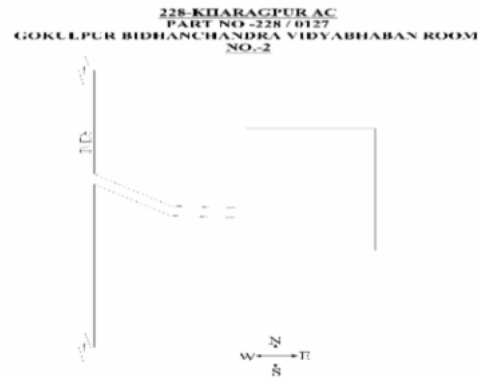

নির্বাচক নিবন্ধন আধিকারিকের স্বাক্ষর

Nazri Naksha

Google Map View

Polling Station Building Front View

Polling Station Front View

Cad View

Key MAP View

1	YNG1803451	নাম : জি শ্রীনিবাস পিতার নাম: জি ভেঙ্কট রাও বাড়ির নং : n0146 বয়স : 80 লিঙ্গ : পুরুষ	ফটো উপলব্ধ	2	YNG1803477	নাম : জি মুনীয়া স্বামীর নাম: জি রঙ্গনাথ বাড়ির নং : n0148 বয়স : 40 লিঙ্গ : মহিলা	ফটো উপলব্ধ	3	YNG1803485	নাম : জি পার্থ সারথি পিতার নাম: জি শ্রীনিবাস রাও বাড়ির নং : n0149 বয়স : 50 লিঙ্গ : পুরুষ	ফটো উপলব্ধ
4	YNG1803493	নাম : জি অনামিতা স্বামীর নাম: জি পার্থ সারথি বাড়ির নং : n0150 বয়স : 31 লিঙ্গ : মহিলা	ফটো উপলব্ধ	5	YNG1803501	নাম : জি রঙ্গনাথ পিতার নাম: গংটোঙ্গিনা শ্রীনিবাস রাও বাড়ির নং : n0151 বয়স : 48 লিঙ্গ : পুরুষ	ফটো উপলব্ধ	6	YNG1803469	নাম : গুন্টিবোয়না অনুসুয়া পিতার নাম: সার্বাসুন্দী রামুলু বাড়ির নং : n0147 বয়স : 69 লিঙ্গ : মহিলা	ফটো উপলব্ধ
7	YNG2067072	নাম : রীনা আদক স্বামীর নাম: চণ্ডীচরন আদক বাড়ির নং : n0013 বয়স : 65 লিঙ্গ : মহিলা	ফটো উপলব্ধ	8	BXB2823482	নাম : অতনু আদক পিতার নাম: চণ্ডীচরন আদক বাড়ির নং : n0013 বয়স : 40 লিঙ্গ : পুরুষ	ফটো উপলব্ধ	9	YNG1077197	নাম : সোমা আদক (দাস) স্বামীর নাম: অতনু আদক বাড়ির নং : n0013 বয়স : 35 লিঙ্গ : মহিলা	ফটো উপলব্ধ
10	WB/32/225/129702	নাম : কুশধ্বজ ওবা পিতার নাম: গুকাচাঁদ ওবা বাড়ির নং : n0008 বয়স : 59 লিঙ্গ : পুরুষ	ফটো উপলব্ধ	11	WB/32/225/129689	নাম : মাধবী ওবা স্বামীর নাম: কুশধ্বজ ওবা বাড়ির নং : n0008 বয়স : 52 লিঙ্গ : মহিলা	ফটো উপলব্ধ	12	YNG1355510	নাম : দীপক ওবা পিতার নাম: কুশধ্বজ ওবা বাড়ির নং : n0008 বয়স : 34 লিঙ্গ : পুরুষ	ফটো উপলব্ধ
13	BXB2823490	নাম : রাজা ওবা পিতার নাম: গুকাচাঁদ ওবা বাড়ির নং : n0008 বয়স : 47 লিঙ্গ : পুরুষ	ফটো উপলব্ধ	14	BXB2823508	নাম : কাকলী ওবা স্বামীর নাম: রাজা ওবা বাড়ির নং : n0008 বয়স : 40 লিঙ্গ : মহিলা	ফটো উপলব্ধ	15	BXB2077980	নাম : শ্যামলী দোলই স্বামীর নাম: কানু দোলই বাড়ির নং : n0008 বয়স : 47 লিঙ্গ : মহিলা	ফটো উপলব্ধ
16	YNG1852110	নাম : মালতি পড়িয়া ওবা স্বামীর নাম: দীপক ওবা বাড়ির নং : n0008 বয়স : 29 লিঙ্গ : মহিলা	ফটো উপলব্ধ	17	WB/32/225/129182	নাম : কানু দোলই পিতার নাম: শরণ দোলই বাড়ির নং : n0008 বয়স : 54 লিঙ্গ : পুরুষ	ফটো উপলব্ধ	18	WB/32/225/129762	নাম : কিনু কুইলা পিতার নাম: বটকৃষ্ণ কুইলা বাড়ির নং : n0023 বয়স : 68 লিঙ্গ : পুরুষ	ফটো উপলব্ধ
19	WB/32/225/129372	নাম : শিবনী কুইলা স্বামীর নাম: কিনু কুইলা বাড়ির নং : n0023 বয়স : 59 লিঙ্গ : মহিলা	ফটো উপলব্ধ	20	YNG2541738	নাম : ছবি কুইলা স্বামীর নাম: তাপস কুইলা বাড়ির নং : না বয়স : 44 লিঙ্গ : মহিলা	ফটো উপলব্ধ	21	BXB2505774	নাম : তাপস কুইলা পিতার নাম: কিনু কুইলা বাড়ির নং : n0023 বয়স : 44 লিঙ্গ : পুরুষ	ফটো উপলব্ধ
22	AWK1685171	নাম : উষা রানি করাতি স্বামীর নাম: সনাতন করাতি বাড়ির নং : n0047 বয়স : 30 লিঙ্গ : মহিলা	ফটো উপলব্ধ	23	YNG1747914	নাম : সবিতা পড়িয়া কাঠানে স্বামীর নাম: অরুণ কাঠানে বাড়ির নং : n0021 বয়স : 32 লিঙ্গ : মহিলা	ফটো উপলব্ধ	24	YNG1455930	নাম : অনূপ কাঠানে পিতার নাম: অশোক কাঠানে বাড়ির নং : n0021 বয়স : 32 লিঙ্গ : পুরুষ	ফটো উপলব্ধ
25	YNG1269323	নাম : অরুণ কাঠানে পিতার নাম: অশোক কাঠানে বাড়ির নং : n0021 বয়স : 38 লিঙ্গ : পুরুষ	ফটো উপলব্ধ	26	WB/32/225/129633	নাম : রেনু কাঠানে স্বামীর নাম: অশোক কাঠানে বাড়ির নং : n0021 বয়স : 60 লিঙ্গ : মহিলা	ফটো উপলব্ধ	27	WB/32/225/129748	নাম : অশোক কাঠানে পিতার নাম: রামনাথ কাঠানে বাড়ির নং : n0021 বয়স : 67 লিঙ্গ : পুরুষ	ফটো উপলব্ধ
28	WB/32/225/129455	নাম : রঞ্জন কোটাল পিতার নাম: রবীন্দ্রনাথ কোটাল বাড়ির নং : n0002 বয়স : 52 লিঙ্গ : পুরুষ	ফটো উপলব্ধ	29	WB/32/225/129869	নাম : প্রশান্ত কোটাল পিতার নাম: রবীন্দ্রনাথ কোটাল বাড়ির নং : n0002 বয়স : 54 লিঙ্গ : পুরুষ	ফটো উপলব্ধ	30	YNG2237287	নাম : ঝুম্পা কোটাল স্বামীর নাম: সোমনাথ কোটাল বাড়ির নং : n0082 বয়স : 26 লিঙ্গ : মহিলা	ফটো উপলব্ধ