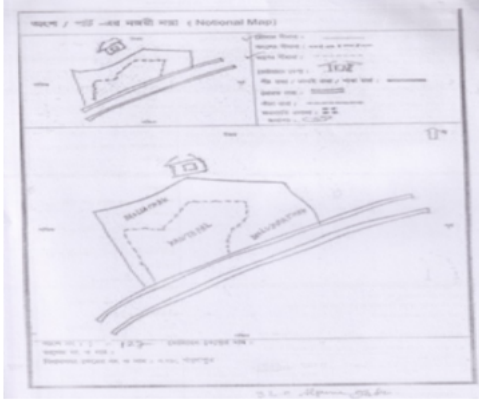

Nazri Naksha