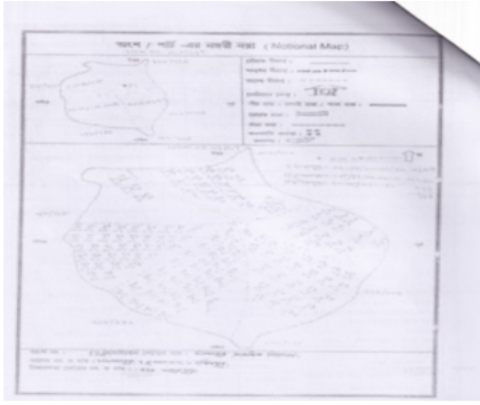

Nazri Naksha