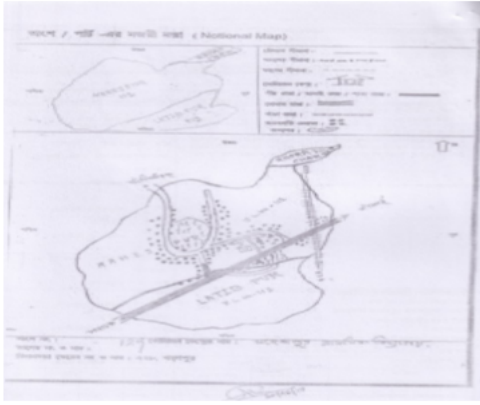

Nazri Naksha