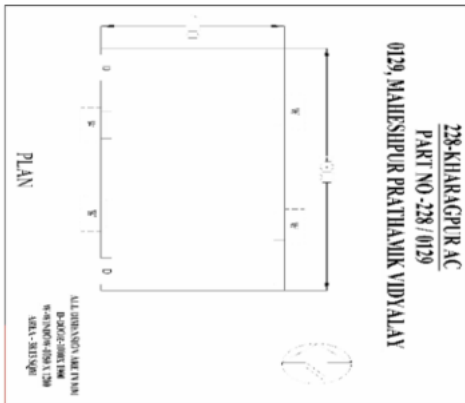

নির্বাচক নিবন্ধন আধিকারিকের স্বাক্ষর

Nazri Naksha

Google Map View

Polling Station Building Front View

Polling Station Front View

Cad View

Key MAP View

1	YNG1576016	ফটো উপলব্ধ	নাম : সেক তহিদুল আলি পিতার নাম: সেক সেকেন্দার আলি বাড়ির নং : n0154 বয়স : 31 লিঙ্গ : পুরুষ	2	YNG1457167	ফটো উপলব্ধ	নাম : সেক সাদ্দাম আলি পিতার নাম: সেক সেকেন্দার আলি বাড়ির নং : n0154 বয়স : 33 লিঙ্গ : পুরুষ	3	YNG1457159	ফটো উপলব্ধ	নাম : জাহেদা নেশা বিবি স্বামীর নাম: সেক সেকেন্দার আলি বাড়ির নং : n0154 বয়স : 56 লিঙ্গ : মহিলা
4	YNG1457142	ফটো উপলব্ধ	নাম : সেক সেকেন্দার আলি পিতার নাম: সেক ফকির আলি বাড়ির নং : n0154 বয়স : 66 লিঙ্গ : পুরুষ	5	YNG1576289	ফটো উপলব্ধ	নাম : রবিনা বিবি স্বামীর নাম: সেক মুসিবুল বাড়ির নং : n0097 বয়স : 36 লিঙ্গ : মহিলা	6	YNG0527192	ফটো উপলব্ধ	নাম : মিতা দোলই স্বামীর নাম: সনাতন দোলই বাড়ির নং : n0097 বয়স : 42 লিঙ্গ : মহিলা
7	YNG0527176	ফটো উপলব্ধ	নাম : সেক মুসিবুল পিতার নাম: সেক আব্দুল বাড়ির নং : n0097 বয়স : 38 লিঙ্গ : পুরুষ	8	YNG1270115	ফটো উপলব্ধ	নাম : সেক মনির পিতার নাম: সেক আব্দুল বাড়ির নং : n0097 বয়স : 39 লিঙ্গ : পুরুষ	9	YNG1270107	ফটো উপলব্ধ	নাম : নাসিমা বিবি স্বামীর নাম: সেক আরেফুল বাড়ির নং : n0097 বয়স : 35 লিঙ্গ : মহিলা
10	YNG1270099	ফটো উপলব্ধ	নাম : সেক আরেফুল পিতার নাম: সেক আব্দুল বাড়ির নং : n0097 বয়স : 43 লিঙ্গ : পুরুষ	11	YNG1270081	ফটো উপলব্ধ	নাম : খোদেজা বিবি স্বামীর নাম: সেক রাজু বাড়ির নং : n0097 বয়স : 40 লিঙ্গ : মহিলা	12	WB/32/225/126499	ফটো উপলব্ধ	নাম : সেক রাজু পিতার নাম: আবদুল বাড়ির নং : n0097 বয়স : 52 লিঙ্গ : পুরুষ
13	YNG1575935	ফটো উপলব্ধ	নাম : সেক হামিদুল পিতার নাম: সেক মংলু বাড়ির নং : n0101 বয়স : 31 লিঙ্গ : পুরুষ	14	BXB2504694	ফটো উপলব্ধ	নাম : সেক আব্দুল মুজিত পিতার নাম: সেক মঙ্গল বাড়ির নং : n0101 বয়স : 46 লিঙ্গ : পুরুষ	15	YNG2059038	ফটো উপলব্ধ	নাম : সেক মঙ্গল পিতার নাম: সেক ইসমাঈল বাড়ির নং : n0101 বয়স : 76 লিঙ্গ : পুরুষ
16	YNG1661297	ফটো উপলব্ধ	নাম : সেক আজিজুল পিতার নাম: সেক জামিরউদ্দিন বাড়ির নং : n0105 বয়স : 30 লিঙ্গ : পুরুষ	17	YNG1576305	ফটো উপলব্ধ	নাম : সঞ্জীব পাতর পিতার নাম: সুনীল পাতর বাড়ির নং : n0105 বয়স : 31 লিঙ্গ : পুরুষ	18	WB/32/225/126087	ফটো উপলব্ধ	নাম : আজমিরা বিবি স্বামীর নাম: সেক আশরফ বাড়ির নং : n0105 বয়স : 55 লিঙ্গ : মহিলা
19	YNG1457043	ফটো উপলব্ধ	নাম : সেক সাজু পিতার নাম: ছটু সেক বাড়ির নং : n0103 বয়স : 32 লিঙ্গ : পুরুষ	20	YNG1576354	ফটো উপলব্ধ	নাম : সালেমা বিবি স্বামীর নাম: সেক মজাঝর বাড়ির নং : n0101 বয়স : 31 লিঙ্গ : মহিলা	21	YNG1576396	ফটো উপলব্ধ	নাম : আরজুনা বিবি স্বামীর নাম: সেক সাফিকুল বাড়ির নং : n0101 বয়স : 34 লিঙ্গ : মহিলা
22	BXB3105285	ফটো উপলব্ধ	নাম : সোগরা বিবি স্বামীর নাম: সেক আবদুল মুজিদ বাড়ির নং : n0101 বয়স : 41 লিঙ্গ : মহিলা	23	YNG2208429	ফটো উপলব্ধ	নাম : সেক সাদ্দাম পিতার নাম: সেক জমিরুদ্দিন বাড়ির নং : N0105 বয়স : 25 লিঙ্গ : পুরুষ	24	YNG1270149	ফটো উপলব্ধ	নাম : সেক সফিকুল পিতার নাম: সেক মংলু বাড়ির নং : N5555 বয়স : 35 লিঙ্গ : মহিলা
25	YNG2203362	ফটো উপলব্ধ	নাম : আরসাদ আলি খান পিতার নাম: আব্দুল রসিদ খান বাড়ির নং : n0085 বয়স : 56 লিঙ্গ : পুরুষ	26	YNG220232	ফটো উপলব্ধ	নাম : সাইয়েদা খাতুন স্বামীর নাম: অনোয়ার আলি খান বাড়ির নং : n0085 বয়স : 54 লিঙ্গ : মহিলা	27	YNG2202323	ফটো উপলব্ধ	নাম : সেক হিপজুর রুহমান পিতার নাম: সেক সাত্তিক বাড়ির নং : n0105 বয়স : 63 লিঙ্গ : পুরুষ
28	YNG2371920	ফটো উপলব্ধ	নাম : নাসরিন আক্তার পিতার নাম: নাওসাদ আলি খান বাড়ির নং : এন0085 বয়স : 24 লিঙ্গ : মহিলা	29	YNG2377968	ফটো উপলব্ধ	নাম : লছমি বিবি স্বামীর নাম: সেক সোহেল বাড়ির নং : এন0218 বয়স : 25 লিঙ্গ : মহিলা	30	YNG2378909	ফটো উপলব্ধ	নাম : সেক রবিউল ইসলাম পিতার নাম: সেক রাজু বাড়ির নং : এন0097 বয়স : 23 লিঙ্গ : পুরুষ