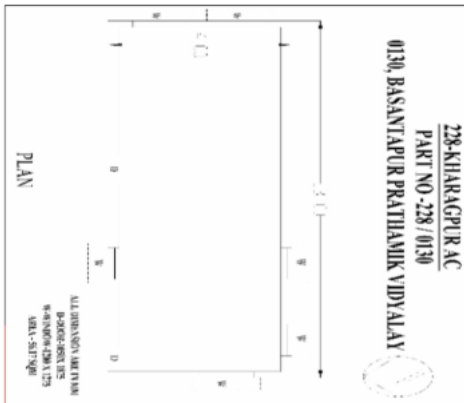

নির্বাচক নিবন্ধন আধিকারিকের স্বাক্ষর

Nazri Naksha

Google Map View

Polling Station Building Front View

Polling Station Front View

Cad View

Key MAP View

1 নাম : জ্যোৎস্না অধিকারী স্বামীর নাম: প্রশান্ত অধিকারী বাড়ির নং : n0001 বয়স : 34 লিঙ্গ : মহিলা	YNG1576883	ফটো উপলব্ধ	2 নাম : মঞ্জু অধিকারী স্বামীর নাম: নিমাই অধিকারী বাড়ির নং : n0001 বয়স : 67 লিঙ্গ : মহিলা	WB/32/225/123642	ফটো উপলব্ধ	3 নাম : প্রশান্ত অধিকারী পিতার নাম: নিমাই অধিকারী বাড়ির নং : n0001 বয়স : 43 লিঙ্গ : পুরুষ	BXB2072833	ফটো উপলব্ধ
4 নাম : রাখা রায় পিতার নাম: শান্তি রায় বাড়ির নং : এন001 বয়স : 23 লিঙ্গ : পুরুষ	YNG2372134	ফটো উপলব্ধ	5 নাম : তরুণ ঘোষ পিতার নাম: অরবিন্দ ঘোষ বাড়ির নং : এন0026 বয়স : 23 লিঙ্গ : পুরুষ	YNG2340859	ফটো উপলব্ধ	6 নাম : সুকচাঁদ রায় পিতার নাম: সঞ্জিত রায় বাড়ির নং : এন0032 বয়স : 23 লিঙ্গ : পুরুষ	YNG2340883	ফটো উপলব্ধ
7 নাম : মধুমিতা কবিরাজ ঘোষ স্বামীর নাম: মনু ঘোষ বাড়ির নং : এন0033 বয়স : 25 লিঙ্গ : মহিলা	YNG2375111	ফটো উপলব্ধ	8 নাম : নন্দন ঘোষ পিতার নাম: অকুল ঘোষ বাড়ির নং : n0367 বয়স : 25 লিঙ্গ : পুরুষ	YNG2218006	ফটো উপলব্ধ	9 নাম : জশোঞ্জয় ঘোষ পিতার নাম: মানিক ঘোষ বাড়ির নং : n0006 বয়স : 70 লিঙ্গ : পুরুষ	YNG2212850	ফটো উপলব্ধ
10 নাম : অনিমা ঘোষ স্বামীর নাম: সৃষ্টিধর ঘোষ বাড়ির নং : 263 বয়স : 46 লিঙ্গ : মহিলা	BXB1520147	ফটো উপলব্ধ	11 নাম : উত্তম ঘোষ পিতার নাম: প্রফুল্ল ঘোষ বাড়ির নং : এন0030 বয়স : 24 লিঙ্গ : পুরুষ	YNG2337707	ফটো উপলব্ধ	12 নাম : দয়াল ঘোষ পিতার নাম: মানিক ঘোষ বাড়ির নং : n0006 বয়স : 62 লিঙ্গ : পুরুষ	YNG2212769	ফটো উপলব্ধ
13 নাম : রেখা ঘোষ স্বামীর নাম: জশোজয় ঘোষ বাড়ির নং : n0006 বয়স : 55 লিঙ্গ : মহিলা	YNG2212777	ফটো উপলব্ধ	14 নাম : রবিন ঘোষ পিতার নাম: কালিপদ ঘোষ বাড়ির নং : n0032 বয়স : 42 লিঙ্গ : পুরুষ	YNG0532218	ফটো উপলব্ধ	15 নাম : শুভজিৎ কৈলা পিতার নাম: মুক্তি কৈলা বাড়ির নং : এন0125 বয়স : 23 লিঙ্গ : পুরুষ	YNG2409449	ফটো উপলব্ধ
16 নাম : রুমেন ঘোষ পিতার নাম: পবন ঘোষ বাড়ির নং : এন0003 বয়স : 22 লিঙ্গ : পুরুষ	YNG2458347	ফটো উপলব্ধ	17 নাম : অশোক ঘোষ পিতার নাম: ভাগবৎ ঘোষ বাড়ির নং : n0007 বয়স : 46 লিঙ্গ : পুরুষ	BXB1520014	ফটো উপলব্ধ	18 নাম : নকুল ঘোষ পিতার নাম: পুলিন ঘোষ বাড়ির নং : n0081 বয়স : 43 লিঙ্গ : পুরুষ	BXB1520634	ফটো উপলব্ধ
19 নাম : অনিমা ঘোষ স্বামীর নাম: সুধীর ঘোষ বাড়ির নং : n0033 বয়স : 57 লিঙ্গ : মহিলা	WB/32/225/123646	ফটো উপলব্ধ	20 নাম : মুক্তি কৈলা পিতার নাম: বংশীধর কৈলা বাড়ির নং : n0125 বয়স : 51 লিঙ্গ : পুরুষ	YNG1748839	ফটো উপলব্ধ	21 নাম : সুষমা কৈলা স্বামীর নাম: মুক্ত কৈলা বাড়ির নং : n0125 বয়স : 39 লিঙ্গ : মহিলা	YNG1748847	ফটো উপলব্ধ
22 নাম : সুদীপ্তা ঘোষ স্বামীর নাম: বিশ্বপদ ঘোষ বাড়ির নং : n0028 বয়স : 33 লিঙ্গ : মহিলা	YNG1748888	ফটো উপলব্ধ	23 নাম : পৌতম ঘোষ পিতার নাম: প্রফুল্ল ঘোষ বাড়ির নং : n0030 বয়স : 28 লিঙ্গ : পুরুষ	YNG1853456	ফটো উপলব্ধ	24 নাম : রুমা ঘোষ স্বামীর নাম: ধনঞ্জয় ঘোষ বাড়ির নং : এন0245 বয়স : 33 লিঙ্গ : মহিলা	YNG2005395	ফটো উপলব্ধ
25 নাম : ত্রিলোচন ঘোষ পিতার নাম: অতুল ঘোষ বাড়ির নং : n0080 বয়স : 52 লিঙ্গ : পুরুষ	WB/32/225/123111	ফটো উপলব্ধ	26 নাম : অপু ঘোষ পিতার নাম: অতুল ঘোষ বাড়ির নং : n0080 বয়স : 41 লিঙ্গ : পুরুষ	BXB2901080	ফটো উপলব্ধ	27 নাম : মনোজিৎ ঘোষ পিতার নাম: সৃষ্টিধর ঘোষ বাড়ির নং : 263 বয়স : 26 লিঙ্গ : পুরুষ	YNG2053767	ফটো উপলব্ধ
28 নাম : পূনিমা ঘোষ স্বামীর নাম: গঙ্গাধর ঘোষ বাড়ির নং : n0002 বয়স : 36 লিঙ্গ : মহিলা	YNG1576909	ফটো উপলব্ধ	29 নাম : গঙ্গাধর ঘোষ পিতার নাম: খগেন ঘোষ বাড়ির নং : n0002 বয়স : 51 লিঙ্গ : পুরুষ	WB/32/225/123680	ফটো উপলব্ধ	30 নাম : দিপালী ঘোষ স্বামীর নাম: শ্রীপতি ঘোষ বাড়ির নং : n0002 বয়স : 49 লিঙ্গ : মহিলা	BXB2072882	ফটো উপলব্ধ