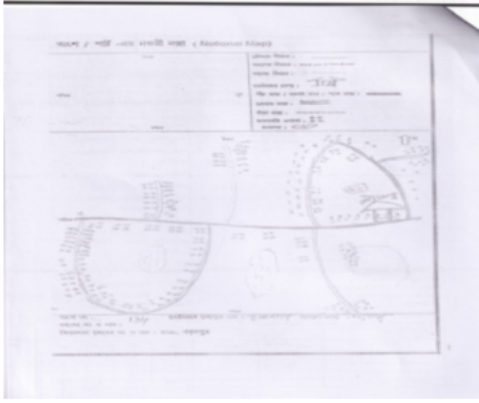

Nazri Naksha