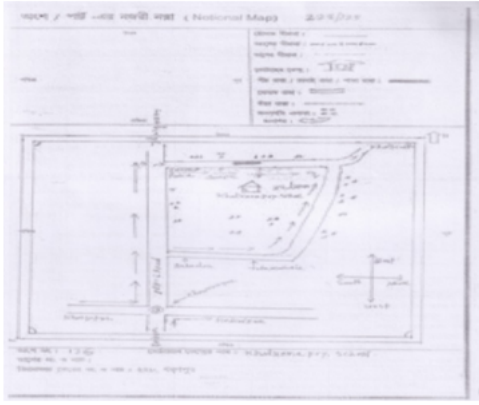

Nazri Naksha