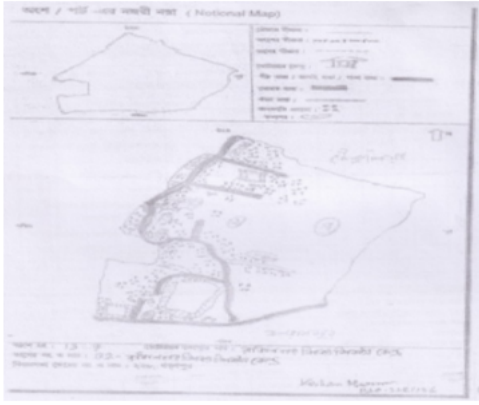

Nazri Naksha