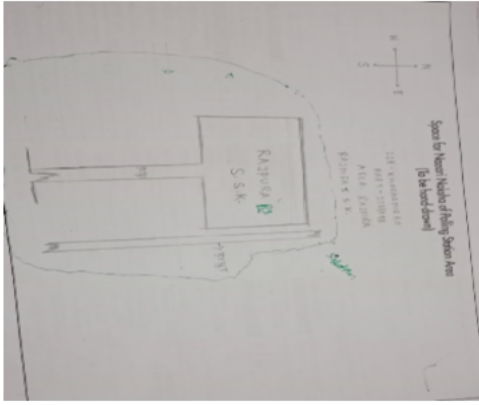

নির্বাচক নিবন্ধন আধিকারিকের স্বাক্ষর

Nazri Naksha

Google Map View

Polling Station Building Front View

Polling Station Front View

Cad View

Key MAP View

1 নাম : শুভা ভট্টাচার্য্য স্বামীর নাম: প্রদীপ ভট্টাচার্য্য বাড়ির নং : n0056 বয়স : 50 লিঙ্গ : মহিলা	BXB2057255 ফটো উপলব্ধ	2 নাম : প্রদীপ ভট্টাচার্য্য পিতার নাম: নির্মল কান্তি ভট্টাচার্য্য বাড়ির নং : n0056 বয়স : 62 লিঙ্গ : পুরুষ	BXB2057248 ফটো উপলব্ধ	3 নাম : সরল কুমার সিনহা পিতার নাম: বিনয় কুমার সিনহা বাড়ির নং : বাড়ির নং-210 বয়স : 65 লিঙ্গ : পুরুষ	YNG2574580 ফটো উপলব্ধ
4 নাম : সঞ্জিতা দাস স্বামীর নাম: মুনাল কান্তি দাস বাড়ির নং : n0056 বয়স : 54 লিঙ্গ : মহিলা	YNG1027259 ফটো উপলব্ধ	5 নাম : দেবশ্রী চ্যাটার্জী স্বামীর নাম: সঞ্জয় চ্যাটার্জী বাড়ির নং : n0066 বয়স : 50 লিঙ্গ : মহিলা	YNG1027382 ফটো উপলব্ধ	6 নাম : সঞ্জয় চ্যাটার্জী পিতার নাম: কালিপদ চ্যাটার্জী বাড়ির নং : n0066 বয়স : 53 লিঙ্গ : পুরুষ	YNG1027374 ফটো উপলব্ধ
7 নাম : কে অনুরাধা স্বামীর নাম: কে সত্যা রাও বাড়ির নং : n0266 বয়স : 56 লিঙ্গ : মহিলা	YNG1664671 ফটো উপলব্ধ	Q 8 নাম : পি কলাবতী স্বামীর নাম: পি গোপাল রাও বাড়ির নং : বয়স : 30 লিঙ্গ : মহিলা	YNG1664523 ফটো উপলব্ধ	9 নাম : পি গোপাল রাও পিতার নাম: আশা রাও বাড়ির নং : n0256 বয়স : 76 লিঙ্গ : পুরুষ	YNG1664515 ফটো উপলব্ধ
10 নাম : পি বালাচন্দ্রন পিতার নাম: পি গোপাল রাও বাড়ির নং : n0255 বয়স : 42 লিঙ্গ : পুরুষ	YNG1664507 ফটো উপলব্ধ	11 নাম : রাকেশ কুমার রোশান পিতার নাম: জয় বিহারী সিং বাড়ির নং : n0243 বয়স : 39 লিঙ্গ : পুরুষ	YNG1624089 ফটো উপলব্ধ	12 নাম : রুপেশ কুমার পিতার নাম: রামচন্দ্র প্রসাদ বাড়ির নং : n0241 বয়স : 46 লিঙ্গ : পুরুষ	YNG1624055 ফটো উপলব্ধ
13 নাম : শংকর কুমার পিতার নাম: জগৎ নারায়ন বাড়ির নং : n0215 বয়স : 49 লিঙ্গ : পুরুষ	YNG1509587 ফটো উপলব্ধ	14 নাম : আনীশ শর্মা পিতার নাম: মহেশ শর্মা বাড়ির নং : n0143 বয়স : 32 লিঙ্গ : পুরুষ	YNG1463108 ফটো উপলব্ধ	15 নাম : মনীশ শর্মা পিতার নাম: মহেশ শর্মা বাড়ির নং : ওয়ার্ড নং:0025 বয়স : 36 লিঙ্গ : পুরুষ	YNG1027283 ফটো উপলব্ধ
16 নাম : মুনাল কান্তি দাস পিতার নাম: অনিল কুমার দাস বাড়ির নং : n0056 বয়স : 67 লিঙ্গ : পুরুষ	YNG1027242 ফটো উপলব্ধ	17 নাম : সংঘমিত্রা দাস পিতার নাম: মুনাল কান্তি দাস বাড়ির নং : n0056 বয়স : 32 লিঙ্গ : মহিলা	YNG1463066 ফটো উপলব্ধ	18 নাম : মনিদীপা সিনহা স্বামীর নাম: সরল কুমার সিনহা বাড়ির নং : বাড়ির নং- 210 বয়স : 51 লিঙ্গ : মহিলা	YNG2097319 ফটো উপলব্ধ
19 নাম : বি জ্যোতি লক্ষ্মী স্বামীর নাম: এম প্রশান্ত কুমার বাড়ির নং : এন0283 বয়স : 41 লিঙ্গ : মহিলা	HSL2945731 ফটো উপলব্ধ	20 নাম : সৌম্য সিনহা পিতার নাম: সরল কুমার সিনহা বাড়ির নং : বাড়ির নং- 210 বয়স : 33 লিঙ্গ : পুরুষ	YNG1385475 ফটো উপলব্ধ	21 নাম : নিতীশ শর্মা পিতার নাম: শংকর কুমার বাড়ির নং : রাজপুরা বয়স : 24 লিঙ্গ : পুরুষ	YNG2332906 ফটো উপলব্ধ
22 নাম : শেখর সুমন পিতার নাম: শংকর কুমার বাড়ির নং : n0215 বয়স : 30 লিঙ্গ : পুরুষ	YNG1752484 ফটো উপলব্ধ	23 নাম : প্রতিষা ভট্টাচার্য্য পিতার নাম: প্রদীপ ভট্টাচার্য্য বাড়ির নং : n0056 বয়স : 29 লিঙ্গ : মহিলা	YNG1918416 ফটো উপলব্ধ	24 নাম : ত্রম প্রশান্ত কুমার পিতার নাম: ত্রম রাজেন্দ্র বাড়ির নং : n0283 বয়স : 55 লিঙ্গ : পুরুষ	YNG1752625 ফটো উপলব্ধ
25 নাম : কম্পনা কুমারী পিতার নাম: শংকর কুমার বাড়ির নং : n0215 বয়স : 29 লিঙ্গ : মহিলা	YNG1752542 ফটো উপলব্ধ	26 নাম : প্রীতম ভট্টাচার্য্য পিতার নাম: প্রদীপ ভট্টাচার্য্য বাড়ির নং : নং 0056 বয়স : 26 লিঙ্গ : পুরুষ	YNG1976943 ফটো উপলব্ধ	27 নাম : ঈশানী চ্যাটার্জী পিতার নাম: সঞ্জয় চ্যাটার্জী বাড়ির নং : N6066 বয়স : 25 লিঙ্গ : মহিলা	YNG2226330 ফটো উপলব্ধ
28 নাম : কৈলাস চন্দ্র আগরওয়াল পিতার নাম: দাওদয়াল আগরওয়াল বাড়ির নং : n0252 বয়স : 76 লিঙ্গ : পুরুষ	YNG1664465 ফটো উপলব্ধ	29 নাম : সারদা আগরওয়াল স্বামীর নাম: সুমিত আগরওয়াল বাড়ির নং : n0249 বয়স : 36 লিঙ্গ : মহিলা	YNG1624162 ফটো উপলব্ধ	30 নাম : সুমিত আগরওয়াল পিতার নাম: কৈলাশ চন্দ্র আগরওয়াল বাড়ির নং : n0248 বয়স : 37 লিঙ্গ : পুরুষ	YNG1624154 ফটো উপলব্ধ