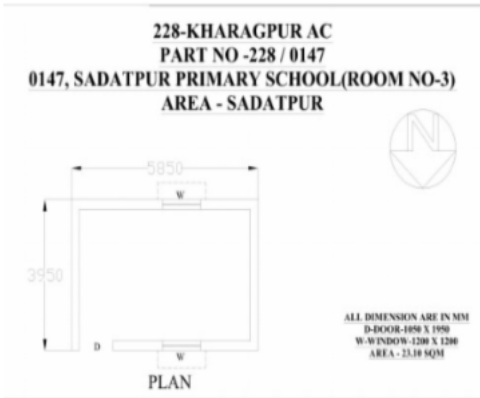

নির্বাচক নিবন্ধন আধিকারিকের স্বাক্ষর

Nazri Naksha

Google Map View

Polling Station Building Front View

Polling Station Front View

Cad View

Key MAP View

1 নাম : সাইনাজ বিবি স্বামীর নাম: সেক সাহাজান আলি বাড়ির নং : n0082 বয়স : 43 লিঙ্গ : মহিলা	YNG1360247 ফটো উপলব্ধ	2 নাম : আফরিন খাতুন পিতার নাম: সেক সাহাজান আলি বাড়ির নং : সাদাতপুর বয়স : 21 লিঙ্গ : মহিলা	YNG2509107 ফটো উপলব্ধ	3 নাম : সেক সাহাজান আলি পিতার নাম: সেক এরসাদ আলি বাড়ির নং : n0081 বয়স : 51 লিঙ্গ : পুরুষ	YNG1360239 ফটো উপলব্ধ
4 নাম : সাবরিন খাতুন পিতার নাম: শেখ সাহাজান আলি বাড়ির নং : সদটপুর বয়স : 22 লিঙ্গ : মহিলা	YNG2494409 ফটো উপলব্ধ	5 নাম : সহিমা বেগম স্বামীর নাম: মোহাম্মদ মেরাজুল হক আনসারি বাড়ির নং : এন0069 বয়স : 26 লিঙ্গ : মহিলা	YNG2274132 ফটো উপলব্ধ	6 নাম : অভিজিত অট পিতার নাম: সুকুমার অণ্ডা বাড়ির নং : মৌজা বয়স : 25 লিঙ্গ : পুরুষ	YNG2332807 ফটো উপলব্ধ
7 নাম : মহম্মদ মেরাজুল হক আনসারি পিতার নাম: মহম্মদ ইসলাম বাড়ির নং : n0069 বয়স : 39 লিঙ্গ : পুরুষ	BXB3040367 ফটো উপলব্ধ	8 নাম : সেক কামার আলি পিতার নাম: সেক রামজানি বাড়ির নং : n0078 বয়স : 49 লিঙ্গ : পুরুষ	YNG0604165 ফটো উপলব্ধ	9 নাম : নুরনেহার বিবি স্বামীর নাম: সেক কামার আলি বাড়ির নং : n0077 বয়স : 45 লিঙ্গ : মহিলা	BXB2487247 ফটো উপলব্ধ
10 নাম : সেক ইলিয়াস পিতার নাম: সেক আবুল কাদের বাড়ির নং : n0076 বয়স : 52 লিঙ্গ : পুরুষ	YNG0593855 ফটো উপলব্ধ	11 নাম : হালিমা বিবি স্বামীর নাম: মহম্মদ বাড়ির নং : n0070 বয়স : 52 লিঙ্গ : মহিলা	BXB2049088 ফটো উপলব্ধ	12 নাম : জুবেদাবেগম স্বামীর নাম: মহম্মদ ইসলাম বাড়ির নং : n0069 বয়স : 60 লিঙ্গ : মহিলা	WB/32/225/084632 ফটো উপলব্ধ
13 নাম : এস.দুর্গা স্বামীর নাম: এস. নরসিংহ রাও বাড়ির নং : n0128 বয়স : 68 লিঙ্গ : মহিলা	YNG1859487 ফটো উপলব্ধ	14 নাম : এস. কাত্যায়নী পিতার নাম: এস. নরসিংহ রাও বাড়ির নং : n0131 বয়স : 36 লিঙ্গ : মহিলা	YNG1872548 ফটো উপলব্ধ	15 নাম : এস. মাধবী লতা পিতার নাম: এস. নরসিংহ রাও বাড়ির নং : n0129 বয়স : 49 লিঙ্গ : মহিলা	YNG1859495 ফটো উপলব্ধ
16 নাম : মালা ভূঞা পিতার নাম: বীরেন্দ্রনাথ ভূঞা বাড়ির নং : এন0007 বয়স : 35 লিঙ্গ : মহিলা	YMD1453927 ফটো উপলব্ধ	17 নাম : এস.নরসিংহ রাও পিতার নাম: কৃষ্ণা মূর্তি বাড়ির নং : n0127 বয়স : 77 লিঙ্গ : পুরুষ	YNG1872506 ফটো উপলব্ধ	18 নাম : মহম্মদ সিরাজ আনসারি পিতার নাম: মহম্মদ ইসলাম আনসারি বাড়ির নং : n0069 বয়স : 29 লিঙ্গ : পুরুষ	YNG1753276 ফটো উপলব্ধ
19 নাম : মহম্মদ ইসলাম পিতার নাম: মহম্মদ সালামত বাড়ির নং : n0069 বয়স : 66 লিঙ্গ : পুরুষ	BXB1470129 ফটো উপলব্ধ	20 নাম : মোহাম্মদ ইরশাদ আনসারি পিতার নাম: মোহাম্মদ ইসলাম আনসারি আনসারি বাড়ির নং : সদটপুর বয়স : 28 লিঙ্গ : পুরুষ	YNG2501708 ফটো উপলব্ধ	21 নাম : সেখ হালিম পিতার নাম: সেখ মহম্মদ বাড়ির নং : n0070 বয়স : 29 লিঙ্গ : পুরুষ	YNG1753185 ফটো উপলব্ধ
22 নাম : পারবিনা বিবি স্বামীর নাম: সেক হালিম বাড়ির নং : খড়গপুর বয়স : 24 লিঙ্গ : মহিলা	YNG2541456 ফটো উপলব্ধ	23 নাম : সেক মুক্তার পিতার নাম: সেক কামার আলি বাড়ির নং : এন0079 বয়স : 22 লিঙ্গ : পুরুষ	YNG2463172 ফটো উপলব্ধ	24 নাম : ইসমাইল সেক পিতার নাম: ইলিয়াস সেক বাড়ির নং : এন0012 বয়স : 26 লিঙ্গ : পুরুষ	YNG2458719 ফটো উপলব্ধ
25 নাম : সবনম পারভীন পিতার নাম: সেক ইলিয়াস বাড়ির নং : সাদাতপুর বয়স : 24 লিঙ্গ : মহিলা	YNG2494029 ফটো উপলব্ধ	26 নাম : অর্চনা অট স্বামীর নাম: সুকুমার অট বাড়ির নং : n0067 বয়স : 46 লিঙ্গ : মহিলা	BXB1469659 ফটো উপলব্ধ	27 নাম : সুকুমার অট পিতার নাম: দুলাল অট বাড়ির নং : n0067 বয়স : 49 লিঙ্গ : পুরুষ	BXB2051274 ফটো উপলব্ধ
28 নাম : বিশ্বজিৎ অট পিতার নাম: রজনী অট বাড়ির নং : n0067 বয়স : 35 লিঙ্গ : পুরুষ	YNG1275726 ফটো উপলব্ধ	29 নাম : মালতী অট স্বামীর নাম: রজনী অট বাড়ির নং : n0067 বয়স : 57 লিঙ্গ : মহিলা	WB/32/225/084467 ফটো উপলব্ধ	30 নাম : রজনী অট পিতার নাম: দুলাল অট বাড়ির নং : n0067 বয়স : 65 লিঙ্গ : পুরুষ	WB/32/225/084460 ফটো উপলব্ধ