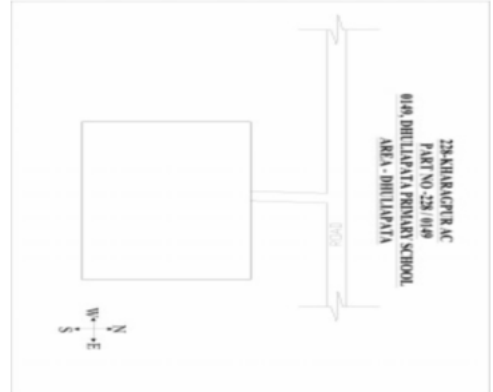

নির্বাচক নিবন্ধন আধিকারিকের স্বাক্ষর

Nazri Naksha

Google Map View

Polling Station Building Front View

Polling Station Front View

Cad View

Key MAP View

1 নাম : সাকিম খাঁ পিতার নাম: বদির খাঁ বাড়ির নং : n0007 বয়স : 46 লিঙ্গ : পুরুষ	BXB2055598 ফটো উপলব্ধ	2 নাম : গুলু বিবি স্বামীর নাম: বদির খাঁ বাড়ির নং : n0007 বয়স : 77 লিঙ্গ : মহিলা	YNG2561652 ফটো উপলব্ধ	3 নাম : সেক মুস্তাক পিতার নাম: সেক সাকির বাড়ির নং : n0073 বয়স : 27 লিঙ্গ : পুরুষ	YNG1943661 ফটো উপলব্ধ
4 নাম : মাকসুমান শেখা বিবি স্বামীর নাম: সেক কাসিমুদ্দিন বাড়ির নং : n0037 বয়স : 77 লিঙ্গ : মহিলা	YNG2085744 ফটো উপলব্ধ	5 নাম : সাইজাদি বিবি স্বামীর নাম: আনয়ার খাঁন বাড়ির নং : n0013 বয়স : 40 লিঙ্গ : মহিলা	YNG1176841 ফটো উপলব্ধ	6 নাম : পুতুল বিবি স্বামীর নাম: সেক সাজ্জাক বাড়ির নং : n0013 বয়স : 45 লিঙ্গ : মহিলা	YNG1584606 ফটো উপলব্ধ
7 নাম : আনোয়ার খাঁ পিতার নাম: বাসেদ খাঁ বাড়ির নং : n0013 বয়স : 45 লিঙ্গ : পুরুষ	BXB2487338 ফটো উপলব্ধ	8 নাম : আবেদা বিবি স্বামীর নাম: বাসেদ মল্লিক বাড়ির নং : n0013 বয়স : 62 লিঙ্গ : মহিলা	WB/32/225/090274 ফটো উপলব্ধ	9 নাম : পিয়ারী বিবি স্বামীর নাম: সেক নূরু বাড়ির নং : n0008 বয়স : 50 লিঙ্গ : মহিলা	WB/32/225/090317 ফটো উপলব্ধ
10 নাম : সেক নূরু পিতার নাম: সেক পিরু বাড়ির নং : n0008 বয়স : 56 লিঙ্গ : পুরুষ	WB/32/225/090391 ফটো উপলব্ধ	11 নাম : রোজেন্দা বিবি স্বামীর নাম: সালিম খান বাড়ির নং : n0007 বয়স : 52 লিঙ্গ : মহিলা	YNG2085199 ফটো উপলব্ধ	12 নাম : তাহেরা বিবি স্বামীর নাম: সাকিম খাঁ বাড়ির নং : n0007 বয়স : 44 লিঙ্গ : মহিলা	BXB2055606 ফটো উপলব্ধ
13 নাম : সেক ইসরাইল পিতার নাম: সেক নওসাদ বাড়ির নং : n0031 বয়স : 33 লিঙ্গ : পুরুষ	YNG1584523 ফটো উপলব্ধ	14 নাম : সেক ইসরাইল পিতার নাম: সেক নওসাদ বাড়ির নং : n0031 বয়স : 36 লিঙ্গ : পুরুষ	YNG1078195 ফটো উপলব্ধ	15 নাম : সার্জিনা বিবি স্বামীর নাম: সেক ফরিদ বাড়ির নং : n0031 বয়স : 48 লিঙ্গ : মহিলা	BXB2487312 ফটো উপলব্ধ
16 নাম : মুস্তারীবেগম স্বামীর নাম: সেক নওসাদ বাড়ির নং : n0031 বয়স : 56 লিঙ্গ : মহিলা	YNG2085769 ফটো উপলব্ধ	17 নাম : সেক নওসাদ পিতার নাম: সেখ সাত্তার বাড়ির নং : n0031 বয়স : 60 লিঙ্গ : পুরুষ	YNG2085751 ফটো উপলব্ধ	18 নাম : গুলচামান বিবি স্বামীর নাম: ফরিদ আহমেদ বাড়ির নং : n0031 বয়স : 72 লিঙ্গ : মহিলা	YNG2085496 ফটো উপলব্ধ
19 নাম : ওহিদা বিবি স্বামীর নাম: সেক রহমত আলি বাড়ির নং : n0030 বয়স : 36 লিঙ্গ : মহিলা	YNG1584598 ফটো উপলব্ধ	20 নাম : রাবিয়া বেগম স্বামীর নাম: সেক লিয়াকত বাড়ির নং : n0025 বয়স : 57 লিঙ্গ : মহিলা	WB/32/225/090148 ফটো উপলব্ধ	21 নাম : সাহেরা বেগম স্বামীর নাম: সেক কাওসার বাড়ির নং : n0025 বয়স : 64 লিঙ্গ : মহিলা	WB/32/225/090143 ফটো উপলব্ধ
22 নাম : সেক আনসার পিতার নাম: সেক মেতু বাড়ির নং : n0025 বয়স : 42 লিঙ্গ : পুরুষ	BXB3100898 ফটো উপলব্ধ	23 নাম : সেকআসগর পিতার নাম: সেক মেতু বাড়ির নং : n0025 বয়স : 52 লিঙ্গ : পুরুষ	WB/32/225/090460 ফটো উপলব্ধ	24 নাম : সেকরাওসান পিতার নাম: সেক মেতু বাড়ির নং : n0025 বয়স : 57 লিঙ্গ : পুরুষ	WB/32/225/090250 ফটো উপলব্ধ
25 নাম : সেককাওসার পিতার নাম: সেক মেতু বাড়ির নং : n0025 বয়স : 70 লিঙ্গ : পুরুষ	WB/32/225/090002 ফটো উপলব্ধ	26 নাম : সালেহাবিবি স্বামীর নাম: সেক মেতু বাড়ির নং : n0025 বয়স : 82 লিঙ্গ : মহিলা	WB/32/225/090198 ফটো উপলব্ধ	27 নাম : জামাল মল্লিক পিতার নাম: মুরশেদ মল্লিক বাড়ির নং : n0024 বয়স : 31 লিঙ্গ : পুরুষ	YNG1176981 ফটো উপলব্ধ
28 নাম : জাহেরা বিবি স্বামীর নাম: সেক মুকসেদ বাড়ির নং : n0024 বয়স : 67 লিঙ্গ : মহিলা	WB/32/225/090048 ফটো উপলব্ধ	29 নাম : মনজুর বেগ পিতার নাম: আখতার বেগ বাড়ির নং : ০০১৫ বয়স : 35 লিঙ্গ : পুরুষ	YNG1277136 ফটো উপলব্ধ	30 নাম : ফিরোজা বিবি স্বামীর নাম: সেক রিকু বাড়ির নং : n0015 বয়স : 43 লিঙ্গ : মহিলা	YNG1177278 ফটো উপলব্ধ