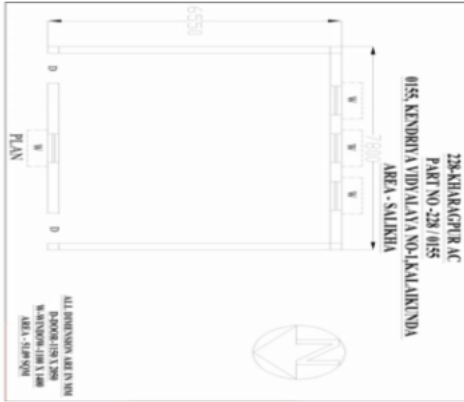

নির্বাচক নিবন্ধন আধিকারিকের স্বাক্ষর

Nazri Naksha

Google Map View

Polling Station Building Front View

Polling Station Front View

Cad View

Key MAP View

1 নাম : স্ক রশিদ পিতার নাম: স্ক কৌশর বাড়ির নং : 98 বয়স : 23 লিঙ্গ : পুরুষ	YNG2397602 ফটো উপলব্ধ	2 নাম : সেক করিম আলি পিতার নাম: সুলতান আলি বাড়ির নং : n0181 বয়স : 29 লিঙ্গ : পুরুষ	YNG1837988 ফটো উপলব্ধ	3 নাম : প্রদ্যোৎ কুমার কর পিতার নাম: সতীশ কর বাড়ির নং : n0045 বয়স : 63 লিঙ্গ : পুরুষ	YNG1398866 ফটো উপলব্ধ
4 নাম : শঙ্খ শুভ্র কর পিতার নাম: প্রদ্যোৎ কুমার কর বাড়ির নং : এন5 বয়স : 25 লিঙ্গ : পুরুষ	YNG2378776 ফটো উপলব্ধ	5 নাম : সীতা রানি কিস্কু পিতার নাম: বাহাদুর কিস্কু বাড়ির নং : এন0015 বয়স : 22 লিঙ্গ : মহিলা	YNG2457653 ফটো উপলব্ধ	6 নাম : সালাগী কিস্কু স্বামীর নাম: নিবারন কিস্কু বাড়ির নং : এন5 বয়স : 24 লিঙ্গ : মহিলা	YNG2380020 ফটো উপলব্ধ
7 নাম : তারা কিস্কু স্বামীর নাম: সময় কিস্কু বাড়ির নং : n0048 বয়স : 40 লিঙ্গ : মহিলা	BXB3037116 ফটো উপলব্ধ	8 নাম : সলমা কিস্কু স্বামীর নাম: ধারু কিস্কু বাড়ির নং : n0036 বয়স : 62 লিঙ্গ : মহিলা	BXB2021194 ফটো উপলব্ধ	9 নাম : খেত্রী কিস্কু পিতার নাম: প্রীতম কিস্কু বাড়ির নং : n0030 বয়স : 55 লিঙ্গ : পুরুষ	BXB1467125 ফটো উপলব্ধ
10 নাম : প্রীতম কিস্কু পিতার নাম: বাবুলাল কিস্কু বাড়ির নং : n0027 বয়স : 39 লিঙ্গ : পুরুষ	BXB3095726 ফটো উপলব্ধ	11 নাম : সুকুরমনি কিস্কু স্বামীর নাম: বাবুলাল কিস্কু বাড়ির নং : n0027 বয়স : 70 লিঙ্গ : মহিলা	WB/32/225/036207 ফটো উপলব্ধ	12 নাম : রীনা কিস্কু স্বামীর নাম: সীতারাম কিস্কু বাড়ির নং : n0023 বয়স : 39 লিঙ্গ : মহিলা	YNG1691872 ফটো উপলব্ধ
13 নাম : সীতারাম কিস্কু পিতার নাম: শুকলাল কিস্কু বাড়ির নং : n0023 বয়স : 56 লিঙ্গ : পুরুষ	WB/32/225/036200 ফটো উপলব্ধ	14 নাম : ললিতা কিস্কু স্বামীর নাম: ধুমা কিস্কু বাড়ির নং : n0023 বয়স : 72 লিঙ্গ : মহিলা	WB/32/225/036280 ফটো উপলব্ধ	15 নাম : কাজল কিস্কু স্বামীর নাম: হৃদয় কিস্কু বাড়ির নং : n0023 বয়স : 80 লিঙ্গ : মহিলা	WB/32/225/036213 ফটো উপলব্ধ
16 নাম : সনাতন কিস্কু পিতার নাম: নিবারন কিস্কু বাড়ির নং : n0022 বয়স : 32 লিঙ্গ : পুরুষ	YNG1691898 ফটো উপলব্ধ	17 নাম : সাকর কিস্কু স্বামীর নাম: নিবারন কিস্কু বাড়ির নং : n0022 বয়স : 60 লিঙ্গ : মহিলা	WB/32/225/036279 ফটো উপলব্ধ	18 নাম : নিবারন কিস্কু পিতার নাম: শুকলাল কিস্কু বাড়ির নং : n0022 বয়স : 65 লিঙ্গ : পুরুষ	WB/32/225/036272 ফটো উপলব্ধ
19 নাম : লক্ষী কিস্কু স্বামীর নাম: মঞ্জল কিস্কু বাড়ির নং : n0066 বয়স : 39 লিঙ্গ : মহিলা	YNG1279314 ফটো উপলব্ধ	20 নাম : আরতী কিস্কু স্বামীর নাম: ভরত কিস্কু বাড়ির নং : n0021 বয়স : 40 লিঙ্গ : মহিলা	YNG0627810 ফটো উপলব্ধ	21 নাম : ভরত কিস্কু পিতার নাম: শুকলাল কিস্কু বাড়ির নং : n0021 বয়স : 45 লিঙ্গ : পুরুষ	BXB2021244 ফটো উপলব্ধ
22 নাম : বিনোদ কিস্কু পিতার নাম: ধুমা কিস্কু বাড়ির নং : n0020 বয়স : 30 লিঙ্গ : পুরুষ	YNG1667047 ফটো উপলব্ধ	23 নাম : সময় কিস্কু পিতার নাম: মন্ডল কিস্কু বাড়ির নং : n0020 বয়স : 43 লিঙ্গ : পুরুষ	BXB1528777 ফটো উপলব্ধ	24 নাম : মাইনো কিস্কু স্বামীর নাম: শুকলাল কিস্কু বাড়ির নং : n0020 বয়স : 47 লিঙ্গ : মহিলা	WB/32/225/036593 ফটো উপলব্ধ
25 নাম : গোলাপী কিস্কু স্বামীর নাম: ধুমা কিস্কু বাড়ির নং : n0020 বয়স : 55 লিঙ্গ : মহিলা	WB/32/225/036321 ফটো উপলব্ধ	26 নাম : ধুমা কিস্কু পিতার নাম: মন্ডল কিস্কু বাড়ির নং : n0020 বয়স : 57 লিঙ্গ : পুরুষ	WB/32/225/036320 ফটো উপলব্ধ	27 নাম : উপেন কিস্কু পিতার নাম: দামু কিস্কু বাড়ির নং : n0020 বয়স : 38 লিঙ্গ : পুরুষ	BXB3095684 ফটো উপলব্ধ
28 নাম : বিনয় কিস্কু পিতার নাম: দামু কিস্কু বাড়ির নং : n0020 বয়স : 44 লিঙ্গ : পুরুষ	BXB1528793 ফটো উপলব্ধ	29 নাম : দামু কিস্কু পিতার নাম: মন্ডল কিস্কু বাড়ির নং : n0020 বয়স : 62 লিঙ্গ : পুরুষ	BXB2021160 ফটো উপলব্ধ	30 নাম : কাজল মনি কিস্কু স্বামীর নাম: মন্ডল কিস্কু বাড়ির নং : n0020 বয়স : 90 লিঙ্গ : মহিলা	WB/32/225/036219 ফটো উপলব্ধ