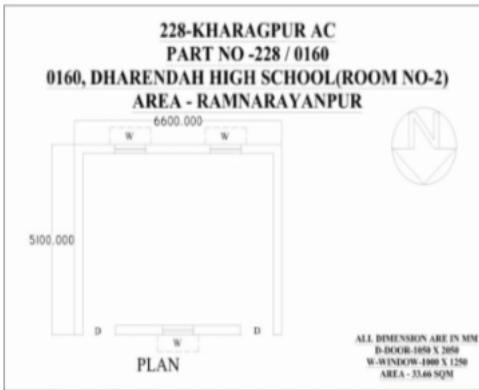

নির্বাচক নিবন্ধন আধিকারিকের স্বাক্ষর

Nazri Naksha

Google Map View

Polling Station Building Front View

Polling Station Front View

Cad View

Key MAP View

1	YNG1156223	Q	2	YNG1889880	3	YNG2346948
নাম : মৌপ্রিয়া বেরা কর্মকার স্বামীর নাম: পলাশ কর্মকার বাড়ির নং : n0298 বয়স : 35 লিঙ্গ : মহিলা	ফটো উপলব্ধ	নাম : চম্পা খিরালী (পালক) স্বামীর নাম: গৌরান্দ পালক বাড়ির নং : বয়স : 28 লিঙ্গ : মহিলা	ফটো উপলব্ধ	নাম : শুভায়ু কুইলা পিতার নাম: যুগল কুইলা বাড়ির নং : এন0027 বয়স : 23 লিঙ্গ : পুরুষ	ফটো উপলব্ধ	
4	YNG2347003	5	YNG2416055	6	BXB2452282	
নাম : সুইটি কুইলা পিতার নাম: সমীর কুইলা বাড়ির নং : এন0068 বয়স : 23 লিঙ্গ : মহিলা	ফটো উপলব্ধ	নাম : কুশল কুইলা পিতার নাম: সজল কুইলা বাড়ির নং : রামনারায়নপুর বয়স : 22 লিঙ্গ : পুরুষ	ফটো উপলব্ধ	নাম : মিলন কুইলা পিতার নাম: শিশির কুমার কুইলা বাড়ির নং : n0284 বয়স : 48 লিঙ্গ : পুরুষ	ফটো উপলব্ধ	
7	YNG1918945	8	BXB3094232	9	BXB2454288	
নাম : রিয়া কুইলা পিতার নাম: সুরত কুইলা বাড়ির নং : n0068 বয়স : 27 লিঙ্গ : মহিলা	ফটো উপলব্ধ	নাম : মৌসুমী কুইলা স্বামীর নাম: মিলন কুইলা বাড়ির নং : n0136 বয়স : 41 লিঙ্গ : মহিলা	ফটো উপলব্ধ	নাম : সোনালী কুইলা (ঘোষ) স্বামীর নাম: সমীর কুইলা বাড়ির নং : n0068 বয়স : 44 লিঙ্গ : মহিলা	ফটো উপলব্ধ	
10	WB/32/225/024174	11	YNG1668383	12	BXB1525054	
নাম : সমীর কুইলা পিতার নাম: মুগাল কুইলা বাড়ির নং : n0068 বয়স : 51 লিঙ্গ : পুরুষ	ফটো উপলব্ধ	নাম : শ্যাম সুন্দর কুইল্যা পিতার নাম: সুরত কুইল্যা বাড়ির নং : n0068 বয়স : 30 লিঙ্গ : পুরুষ	ফটো উপলব্ধ	নাম : অনিতা কুইলা স্বামীর নাম: সুরত কুইলা বাড়ির নং : n0068 বয়স : 45 লিঙ্গ : মহিলা	ফটো উপলব্ধ	
13	YNG2087534	14	BXB2811735	15	BXB2883544	
নাম : সুরত কুইলা পিতার নাম: মুগালকান্তি কুইল্যা বাড়ির নং : n0068 বয়স : 54 লিঙ্গ : পুরুষ	ফটো উপলব্ধ	নাম : কনিকা কুইলা স্বামীর নাম: সজল কুইলা বাড়ির নং : n0068 বয়স : 42 লিঙ্গ : মহিলা	ফটো উপলব্ধ	নাম : সজল কুইলা পিতার নাম: মুগালকান্তি কুইলা বাড়ির নং : n0068 বয়স : 49 লিঙ্গ : পুরুষ	ফটো উপলব্ধ	
16	YNG2350668	17	WB/32/225/024562	18	WB/32/225/027367	
নাম : পুষ্প কুইলা স্বামীর নাম: মুগালকান্তি কুইলা বাড়ির নং : n0068 বয়স : 68 লিঙ্গ : মহিলা	ফটো উপলব্ধ	নাম : মুগালকান্তি কুইলা পিতার নাম: সুধীরচন্দ্র কুইলা বাড়ির নং : n0068 বয়স : 76 লিঙ্গ : পুরুষ	ফটো উপলব্ধ	নাম : যুগল কুমার কুইলা পিতার নাম: শিশির কুমার কুইলা বাড়ির নং : n0027 বয়স : 56 লিঙ্গ : পুরুষ	ফটো উপলব্ধ	
19	BXB3034303	20	YNG1946003	21	YNG2538858	
নাম : পলাশ কর্মকার পিতার নাম: গুরাই কর্মকার বাড়ির নং : n0292 বয়স : 38 লিঙ্গ : পুরুষ	ফটো উপলব্ধ	নাম : দেবশীষ কর্মকার পিতার নাম: সনাতন কর্মকার বাড়ির নং : n0319 বয়স : 27 লিঙ্গ : পুরুষ	ফটো উপলব্ধ	নাম : চম্পা কর্মকার স্বামীর নাম: দেবশীষ কর্মকার বাড়ির নং : এন0319 বয়স : 22 লিঙ্গ : মহিলা	ফটো উপলব্ধ	
22	YNG1758036	23	YNG2247013	24	YNG2216570	
নাম : পূজা কর্মকার স্বামীর নাম: বীরেন্দ্র নাথ কর্মকার বাড়ির নং : n0001 বয়স : 30 লিঙ্গ : মহিলা	ফটো উপলব্ধ	নাম : অমিতা কর্মকার স্বামীর নাম: গুরাই কর্মকার বাড়ির নং : n0067 বয়স : 59 লিঙ্গ : মহিলা	ফটো উপলব্ধ	নাম : সুভাশীষ কর্মকার পিতার নাম: সনাতন কর্মকার বাড়ির নং : N0001 বয়স : 25 লিঙ্গ : পুরুষ	ফটো উপলব্ধ	
25	WB/32/225/024278	26	YNG1692623	27	BXB3034584	
নাম : গুরাই কর্মকার পিতার নাম: গোপাল কর্মকার বাড়ির নং : n0067 বয়স : 65 লিঙ্গ : পুরুষ	ফটো উপলব্ধ	নাম : বিষ্ণু প্রিয়া কর্মকার স্বামীর নাম: বিকাশ কর্মকার বাড়ির নং : n0014 বয়স : 32 লিঙ্গ : মহিলা	ফটো উপলব্ধ	নাম : বিকাশ কর্মকার পিতার নাম: বলাই চন্দ্র কর্মকার বাড়ির নং : n0014 বয়স : 40 লিঙ্গ : পুরুষ	ফটো উপলব্ধ	
28	YNG1668367	29	BXB2811784	30	YNG1183177	
নাম : রুমকী কর্মকার স্বামীর নাম: বাবলু কর্মকার বাড়ির নং : n0003 বয়স : 31 লিঙ্গ : মহিলা	ফটো উপলব্ধ	নাম : বাবলু কর্মকার পিতার নাম: শচীন কর্মকার বাড়ির নং : n0003 বয়স : 42 লিঙ্গ : পুরুষ	ফটো উপলব্ধ	নাম : কৃষ্ণা কর্মকার স্বামীর নাম: অসিম কর্মকার বাড়ির নং : n0003 বয়স : 39 লিঙ্গ : মহিলা	ফটো উপলব্ধ	