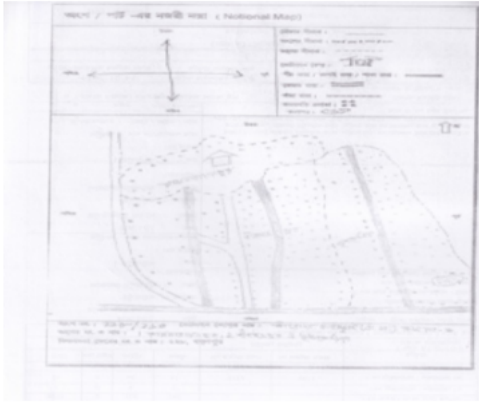

Nazri Naksha