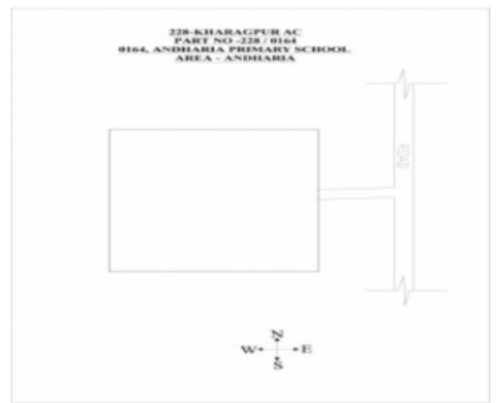

নির্বাচক নিবন্ধন আধিকারিকের স্বাক্ষর

Nazri Naksha

Google Map View

Polling Station Building Front View

Polling Station Front View

Cad View

Key MAP View

1 নাম : রুতনী মূর্খু পিতার নাম: নোড়া মূর্খু বাড়ির নং : এন161 বয়স : 39 লিঙ্গ : মহিলা	YNG2340149 ফটো উপলব্ধ	2 নাম : উজ্জল অধিকারী পিতার নাম: দীপক অধিকারী বাড়ির নং : এন0321 বয়স : 26 লিঙ্গ : পুরুষ	YNG1992130 ফটো উপলব্ধ	3 নাম : রঞ্জিত অধিকারী পিতার নাম: ক্ষুদিরাম অধিকারী বাড়ির নং : n0095 বয়স : 51 লিঙ্গ : পুরুষ	YNG1281781 ফটো উপলব্ধ
4 নাম : মধুমিতা কর স্বামীর নাম: তোতন কর বাড়ির নং : n0082 বয়স : 33 লিঙ্গ : মহিলা	YNG1470376 ফটো উপলব্ধ	5 নাম : কমল কর পিতার নাম: কুমোদ কর বাড়ির নং : n0082 বয়স : 72 লিঙ্গ : পুরুষ	WB/32/225/021479 ফটো উপলব্ধ	6 নাম : ছায়া কর স্বামীর নাম: কমল কর বাড়ির নং : n0082 বয়স : 67 লিঙ্গ : মহিলা	WB/32/225/021473 ফটো উপলব্ধ
7 নাম : তোতন কর পিতার নাম: কমল কর বাড়ির নং : এন55 বয়স : 39 লিঙ্গ : পুরুষ	BXB3034113 ফটো উপলব্ধ	8 নাম : সুমন মাইতি পিতার নাম: চিদানন্দ মাইতি বাড়ির নং : এন0082 বয়স : 22 লিঙ্গ : পুরুষ	YNG2418234 ফটো উপলব্ধ	9 নাম : সুপ্রিয়া মাইতি স্বামীর নাম: চিদানন্দ মাইতি বাড়ির নং : n0082 বয়স : 43 লিঙ্গ : মহিলা	BXB3034121 ফটো উপলব্ধ
10 নাম : ভারতী কিস্কু স্বামীর নাম: লিলু কিস্কু বাড়ির নং : এন বয়স : 24 লিঙ্গ : মহিলা	YNG2282499 ফটো উপলব্ধ	11 নাম : গৌরী কিস্কু স্বামীর নাম: রাজনকুমার কিস্কু বাড়ির নং : n0034 বয়স : 54 লিঙ্গ : মহিলা	BXB1549450 ফটো উপলব্ধ	12 নাম : দুর্গা কীস্কু পিতার নাম: রাজেন কীস্কু বাড়ির নং : n0034 বয়স : 43 লিঙ্গ : পুরুষ	YNG1693134 ফটো উপলব্ধ
13 নাম : লিলু কিস্কু পিতার নাম: রাজেন কিস্কু বাড়ির নং : n0034 বয়স : 41 লিঙ্গ : পুরুষ	YNG1693142 ফটো উপলব্ধ	14 নাম : গুরাচাঁদ কিস্কু পিতার নাম: রাজেন কিস্কু বাড়ির নং : এন0034 বয়স : 21 লিঙ্গ : পুরুষ	YNG2515351 ফটো উপলব্ধ	15 নাম : সুধীরচন্দ্র ঘোষ পিতার নাম: অমর ঘোষ বাড়ির নং : n0037 বয়স : 82 লিঙ্গ : পুরুষ	WB/32/225/021351 ফটো উপলব্ধ
16 নাম : কাজল ঘোষ স্বামীর নাম: সুধীরচন্দ্র ঘোষ বাড়ির নং : n0037 বয়স : 77 লিঙ্গ : মহিলা	WB/32/225/021809 ফটো উপলব্ধ	17 নাম : সুমিতা ঘোষ পিতার নাম: সুধীর চন্দ্র ঘোষ বাড়ির নং : n0037 বয়স : 49 লিঙ্গ : মহিলা	YNG2554913 ফটো উপলব্ধ	18 নাম : ভক্তি ঘোষ স্বামীর নাম: জগন্নাথ ঘোষ বাড়ির নং : n0039 বয়স : 77 লিঙ্গ : মহিলা	WB/32/225/021861 ফটো উপলব্ধ
19 নাম : অনিতা ঘোষ স্বামীর নাম: তাপস ঘোষ বাড়ির নং : n0039 বয়স : 48 লিঙ্গ : মহিলা	YNG1032341 ফটো উপলব্ধ	20 নাম : অঞ্জলী ঘোষ স্বামীর নাম: বলাইচন্দ্র ঘোষ বাড়ির নং : n0068 বয়স : 67 লিঙ্গ : মহিলা	WB/32/225/021201 ফটো উপলব্ধ	21 নাম : চন্দন ঘোষ পিতার নাম: বলাই চন্দ্র ঘোষ বাড়ির নং : n0068 বয়স : 39 লিঙ্গ : পুরুষ	YNG0665133 ফটো উপলব্ধ
22 নাম : সুদাম ঘোষ পিতার নাম: জয়হরি ঘোষ বাড়ির নং : n0077 বয়স : 60 লিঙ্গ : পুরুষ	WB/32/225/021811 ফটো উপলব্ধ	23 নাম : তারাসুন্দরী ঘোষ স্বামীর নাম: অশোক ঘোষ বাড়ির নং : n0076 বয়স : 59 লিঙ্গ : মহিলা	WB/32/225/021601 ফটো উপলব্ধ	24 নাম : দিপক অধিকারী পিতার নাম: গুণধর অধিকারী বাড়ির নং : n0076 বয়স : 56 লিঙ্গ : পুরুষ	YNG2619245 ফটো উপলব্ধ
25 নাম : ভক্তি অধিকারী পিতার নাম: গুণধর অধিকারী বাড়ির নং : n0076 বয়স : 50 লিঙ্গ : পুরুষ	WB/32/225/021490 ফটো উপলব্ধ	26 নাম : শাশ্বতী অধিকারী স্বামীর নাম: ভক্তি অধিকারী বাড়ির নং : n0076 বয়স : 36 লিঙ্গ : মহিলা	YNG1185149 ফটো উপলব্ধ	27 নাম : প্রদীপ অধিকারী পিতার নাম: গুণধর অধিকারী বাড়ির নং : n0076 বয়স : 33 লিঙ্গ : পুরুষ	YNG1470285 ফটো উপলব্ধ
28 নাম : রুমা অধিকারী স্বামীর নাম: দীপক অধিকারী বাড়ির নং : n0076 বয়স : 45 লিঙ্গ : মহিলা	BXB2450609 ফটো উপলব্ধ	29 নাম : সুলেখা ঘোষ পিতার নাম: গৌরহরি ঘোষ বাড়ির নং : n0166 বয়স : 49 লিঙ্গ : মহিলা	YNG1919711 ফটো উপলব্ধ	30 নাম : পম্পা অধিকারী স্বামীর নাম: প্রদীপ অধিকারী বাড়ির নং : n0076 বয়স : 31 লিঙ্গ : মহিলা	YNG1919687 ফটো উপলব্ধ