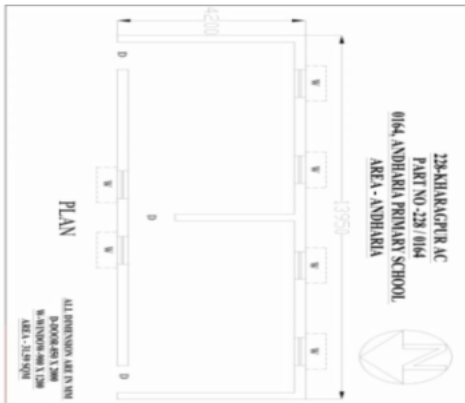

নির্বাচক নিবন্ধন আধিকারিকের স্বাক্ষর

Nazri Naksha

Google Map View

Polling Station Building Front View

Polling Station Front View

Cad View

Key MAP View

1 নাম : রুতনী মূর্খু পিতার নাম: নোড়া মূর্খু বাড়ির নং : এন161 বয়স : 39 লিঙ্গ : মহিলা	YNG2340149 ফটো উপলব্ধ	2 নাম : উজ্জল অধিকারী পিতার নাম: দীপক অধিকারী বাড়ির নং : এন0321 বয়স : 26 লিঙ্গ : পুরুষ	YNG1992130 ফটো উপলব্ধ	3 নাম : রঞ্জিত অধিকারী পিতার নাম: ক্ষুদিরাম অধিকারী বাড়ির নং : n0095 বয়স : 51 লিঙ্গ : পুরুষ	YNG1281781 ফটো উপলব্ধ
4 নাম : মধুমিতা কর স্বামীর নাম: তোতন কর বাড়ির নং : n0082 বয়স : 33 লিঙ্গ : মহিলা	YNG1470376 ফটো উপলব্ধ	5 নাম : কমল কর পিতার নাম: কুমোদ কর বাড়ির নং : n0082 বয়স : 72 লিঙ্গ : পুরুষ	WB/32/225/021479 ফটো উপলব্ধ	6 নাম : ছায়া কর স্বামীর নাম: কমল কর বাড়ির নং : n0082 বয়স : 67 লিঙ্গ : মহিলা	WB/32/225/021473 ফটো উপলব্ধ
7 নাম : তোতন কর পিতার নাম: কমল কর বাড়ির নং : এন55 বয়স : 39 লিঙ্গ : পুরুষ	BXB3034113 ফটো উপলব্ধ	8 নাম : সুমন মাইতি পিতার নাম: চিদানন্দ মাইতি বাড়ির নং : এন0082 বয়স : 22 লিঙ্গ : পুরুষ	YNG2418234 ফটো উপলব্ধ	9 নাম : সুপ্রিয়া মাইতি স্বামীর নাম: চিদানন্দ মাইতি বাড়ির নং : n0082 বয়স : 43 লিঙ্গ : মহিলা	BXB3034121 ফটো উপলব্ধ
10 নাম : ভারতী কিস্কু স্বামীর নাম: লিলু কিস্কু বাড়ির নং : এন বয়স : 24 লিঙ্গ : মহিলা	YNG2282499 ফটো উপলব্ধ	11 নাম : গৌরী কিস্কু স্বামীর নাম: রাজনকুমার কিস্কু বাড়ির নং : n0034 বয়স : 54 লিঙ্গ : মহিলা	BXB1549450 ফটো উপলব্ধ	12 নাম : দুর্গা কীস্কু পিতার নাম: রাজেন কীস্কু বাড়ির নং : n0034 বয়স : 43 লিঙ্গ : পুরুষ	YNG1693134 ফটো উপলব্ধ
13 নাম : লিলু কিস্কু পিতার নাম: রাজেন কিস্কু বাড়ির নং : n0034 বয়স : 41 লিঙ্গ : পুরুষ	YNG1693142 ফটো উপলব্ধ	14 নাম : গুরাচাঁদ কিস্কু পিতার নাম: রাজেন কিস্কু বাড়ির নং : এন0034 বয়স : 21 লিঙ্গ : পুরুষ	YNG2515351 ফটো উপলব্ধ	15 নাম : সুধীরচন্দ্র ঘোষ পিতার নাম: অমর ঘোষ বাড়ির নং : n0037 বয়স : 82 লিঙ্গ : পুরুষ	WB/32/225/021351 ফটো উপলব্ধ
16 নাম : কাজল ঘোষ স্বামীর নাম: সুধীরচন্দ্র ঘোষ বাড়ির নং : n0037 বয়স : 77 লিঙ্গ : মহিলা	WB/32/225/021809 ফটো উপলব্ধ	17 নাম : সুমিতা ঘোষ পিতার নাম: সুধীর চন্দ্র ঘোষ বাড়ির নং : n0037 বয়স : 49 লিঙ্গ : মহিলা	YNG2554913 ফটো উপলব্ধ	18 নাম : ভক্তি ঘোষ স্বামীর নাম: জগন্নাথ ঘোষ বাড়ির নং : n0039 বয়স : 77 লিঙ্গ : মহিলা	WB/32/225/021861 ফটো উপলব্ধ
19 নাম : অনিতা ঘোষ স্বামীর নাম: তাপস ঘোষ বাড়ির নং : n0039 বয়স : 48 লিঙ্গ : মহিলা	YNG1032341 ফটো উপলব্ধ	20 নাম : অঞ্জলী ঘোষ স্বামীর নাম: বলাইচন্দ্র ঘোষ বাড়ির নং : n0068 বয়স : 67 লিঙ্গ : মহিলা	WB/32/225/021201 ফটো উপলব্ধ	21 নাম : চন্দন ঘোষ পিতার নাম: বলাই চন্দ্র ঘোষ বাড়ির নং : n0068 বয়স : 39 লিঙ্গ : পুরুষ	YNG0665133 ফটো উপলব্ধ
22 নাম : সুদাম ঘোষ পিতার নাম: জয়হরি ঘোষ বাড়ির নং : n0077 বয়স : 60 লিঙ্গ : পুরুষ	WB/32/225/021811 ফটো উপলব্ধ	23 নাম : তারাসুন্দরী ঘোষ স্বামীর নাম: অশোক ঘোষ বাড়ির নং : n0076 বয়স : 59 লিঙ্গ : মহিলা	WB/32/225/021601 ফটো উপলব্ধ	24 নাম : দিপক অধিকারী পিতার নাম: গুণধর অধিকারী বাড়ির নং : n0076 বয়স : 56 লিঙ্গ : পুরুষ	YNG2619245 ফটো উপলব্ধ
25 নাম : ভক্তি অধিকারী পিতার নাম: গুণধর অধিকারী বাড়ির নং : n0076 বয়স : 50 লিঙ্গ : পুরুষ	WB/32/225/021490 ফটো উপলব্ধ	26 নাম : শাশ্বতী অধিকারী স্বামীর নাম: ভক্তি অধিকারী বাড়ির নং : n0076 বয়স : 36 লিঙ্গ : মহিলা	YNG1185149 ফটো উপলব্ধ	27 নাম : প্রদীপ অধিকারী পিতার নাম: গুণধর অধিকারী বাড়ির নং : n0076 বয়স : 33 লিঙ্গ : পুরুষ	YNG1470285 ফটো উপলব্ধ
28 নাম : রুমা অধিকারী স্বামীর নাম: দীপক অধিকারী বাড়ির নং : n0076 বয়স : 45 লিঙ্গ : মহিলা	BXB2450609 ফটো উপলব্ধ	29 নাম : সুলেখা ঘোষ পিতার নাম: গৌরহরি ঘোষ বাড়ির নং : n0166 বয়স : 49 লিঙ্গ : মহিলা	YNG1919711 ফটো উপলব্ধ	30 নাম : পম্পা অধিকারী স্বামীর নাম: প্রদীপ অধিকারী বাড়ির নং : n0076 বয়স : 31 লিঙ্গ : মহিলা	YNG1919687 ফটো উপলব্ধ