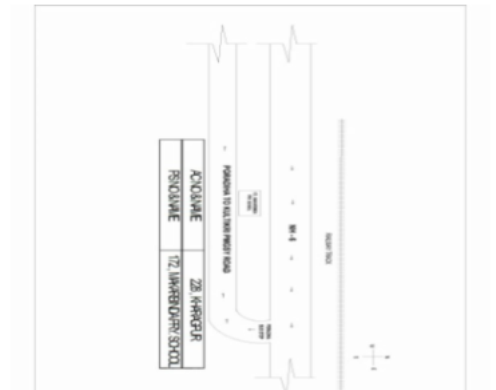

নির্বাচক নিবন্ধন আধিকারিকের স্বাক্ষর

Nazri Naksha

Google Map View

Polling Station Building Front View

Polling Station Front View

Cad View

Key MAP View

1 নাম : রঞ্জিত মাহাত পিতার নাম: রাজেন মাহাত বাড়ির নং : n0034 বয়স : 48 লিঙ্গ : পুরুষ	YNG2079374 ফটো উপলব্ধ	2 নাম : তপন কুমার মাহাত পিতার নাম: রাজেন্দ্রনাথ মাহাত বাড়ির নং : n0034 বয়স : 44 লিঙ্গ : পুরুষ	BXB2442986 ফটো উপলব্ধ	3 নাম : মঞ্জুরানী মাহাত স্বামীর নাম: ঝট্টু মাহাত বাড়ির নং : n0034 বয়স : 36 লিঙ্গ : মহিলা	YNG1189372 ফটো উপলব্ধ
4 নাম : প্রতিপদ স্বামীর নাম: রাজেন মাহাত বাড়ির নং : n0034 বয়স : 73 লিঙ্গ : মহিলা	YNG2332765 ফটো উপলব্ধ	5 নাম : সঞ্জিত মাহাত পিতার নাম: রাজেন্দ্র নাথ মাহাত বাড়ির নং : না বয়স : 39 লিঙ্গ : পুরুষ	BXB2809333 ফটো উপলব্ধ	6 নাম : সরস্বতী মাহাত স্বামীর নাম: রঞ্জিত মাহাত বাড়ির নং : n0034 বয়স : 42 লিঙ্গ : মহিলা	BXB2809325 ফটো উপলব্ধ
7 নাম : শ্রীলেখা মাহাত পিতার নাম: রঞ্জিত মাহাত বাড়ির নং : ক্ষেমাগুলি বয়স : 22 লিঙ্গ : মহিলা	YNG2422822 ফটো উপলব্ধ	8 নাম : বিকু কালন্দী স্বামীর নাম: কার্তিক কালন্দী বাড়ির নং : n0013 বয়স : 55 লিঙ্গ : মহিলা	BXB1549773 ফটো উপলব্ধ	9 নাম : সাগর কালন্দী পিতার নাম: হলধর কালন্দী বাড়ির নং : নং11 বয়স : 24 লিঙ্গ : পুরুষ	YNG2250223 ফটো উপলব্ধ
10 নাম : মংগল কালন্দী পিতার নাম: হারাধন কালন্দী বাড়ির নং : এন0003 বয়স : 27 লিঙ্গ : পুরুষ	YNG2364172 ফটো উপলব্ধ	11 নাম : দীপালি মাহাত স্বামীর নাম: চন্দন মাহাত বাড়ির নং : N0003 বয়স : 25 লিঙ্গ : মহিলা	YNG2235992 ফটো উপলব্ধ	12 নাম : দুর্গা কালন্দী স্বামীর নাম: রাজু কালন্দী বাড়ির নং : n0005 বয়স : 30 লিঙ্গ : মহিলা	YNG1761162 ফটো উপলব্ধ
13 নাম : তারক নাথ মাহাত পিতার নাম: হরিশ চন্দ্র মাহাত বাড়ির নং : এন0004 বয়স : 27 লিঙ্গ : পুরুষ	YNG2016475 ফটো উপলব্ধ	14 নাম : মলয় কালন্দী পিতার নাম: মন্থ কালন্দী বাড়ির নং : এন0007 বয়স : 26 লিঙ্গ : পুরুষ	YNG2018893 ফটো উপলব্ধ	15 নাম : নিমাই কালন্দী পিতার নাম: দিলীপ কালন্দী বাড়ির নং : n0027 বয়স : 30 লিঙ্গ : পুরুষ	YNG1761071 ফটো উপলব্ধ
16 নাম : শম্ভু কালন্দী পিতার নাম: বুদ্ধেশ্বর কালন্দী বাড়ির নং : n0010 বয়স : 50 লিঙ্গ : পুরুষ	BXB2879732 ফটো উপলব্ধ	17 নাম : রাজেশ কালন্দী পিতার নাম: শম্ভু কালন্দী বাড়ির নং : এন0010 বয়স : 22 লিঙ্গ : পুরুষ	YNG2458271 ফটো উপলব্ধ	18 নাম : পূর্ণিমা কালন্দী স্বামীর নাম: রজনী কান্ত কালন্দী বাড়ির নং : এন0004 বয়স : 24 লিঙ্গ : মহিলা	YNG2393817 ফটো উপলব্ধ
19 নাম : কার্তিক কালন্দী পিতার নাম: ফটিক কালন্দী বাড়ির নং : n0004 বয়স : 48 লিঙ্গ : পুরুষ	BXB1549757 ফটো উপলব্ধ	20 নাম : রজনী কান্ত কালন্দী পিতার নাম: কার্তিক মিদা বাড়ির নং : n0004 বয়স : 29 লিঙ্গ : পুরুষ	YNG1844984 ফটো উপলব্ধ	21 নাম : অষ্টমী কালন্দী স্বামীর নাম: সুন্দর কালন্দী বাড়ির নং : n0026 বয়স : 29 লিঙ্গ : মহিলা	YNG1761030 ফটো উপলব্ধ
22 নাম : অনিমা কালন্দী পিতার নাম: হলধর কালন্দী বাড়ির নং : নং011 বয়স : 29 লিঙ্গ : মহিলা	YNG2250231 ফটো উপলব্ধ	23 নাম : সৃজিত কালন্দী মায়ের নাম: কুন্দরী কালন্দী বাড়ির নং : এন0021 বয়স : 26 লিঙ্গ : পুরুষ	YNG2018729 ফটো উপলব্ধ	24 নাম : বিজলী কালন্দী স্বামীর নাম: সুদর্শন কালন্দী বাড়ির নং : n0224 বয়স : 47 লিঙ্গ : মহিলা	YNG1921873 ফটো উপলব্ধ
25 নাম : শর্মিলা কালন্দী স্বামীর নাম: জলধর কালন্দী বাড়ির নং : n0012 বয়স : 30 লিঙ্গ : মহিলা	YNG1921980 ফটো উপলব্ধ	26 নাম : বিশুজিৎ কালন্দী পিতার নাম: প্রফুল্ল কালন্দী বাড়ির নং : n0031 বয়স : 30 লিঙ্গ : পুরুষ	YNG1845007 ফটো উপলব্ধ	27 নাম : ঝট্টু কালান্দী পিতার নাম: সহদেব কালান্দী বাড়ির নং : n0009 বয়স : 29 লিঙ্গ : পুরুষ	YNG1845031 ফটো উপলব্ধ
28 নাম : সুন্দর কালন্দী পিতার নাম: মন্থ কালন্দী বাড়ির নং : n0026 বয়স : 29 লিঙ্গ : পুরুষ	YNG1761048 ফটো উপলব্ধ	29 নাম : লোকেন্দ্র কালন্দী পিতার নাম: যতি কালন্দী বাড়ির নং : n0002 বয়স : 52 লিঙ্গ : পুরুষ	WB/32/225/000474 ফটো উপলব্ধ	30 নাম : মীরা কালন্দী স্বামীর নাম: লোকেন্দ্র কালন্দী বাড়ির নং : n0002 বয়স : 36 লিঙ্গ : মহিলা	YNG1366202 ফটো উপলব্ধ