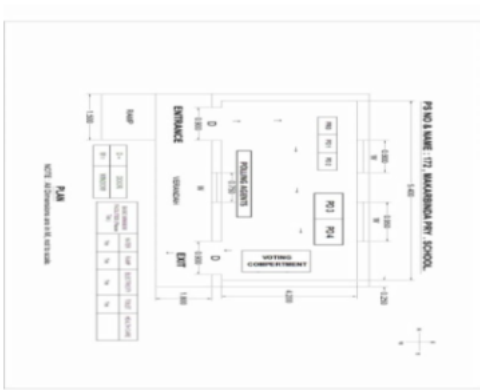

নির্বাচক নিবন্ধন আধিকারিকের স্বাক্ষর

Nazri Naksha

Google Map View

Polling Station Building Front View

Polling Station Front View

Cad View

Key MAP View

1 নাম : রঞ্জিত মাহাত পিতার নাম: রাজেন মাহাত বাড়ির নং : n0034 বয়স : 48 লিঙ্গ : পুরুষ	YNG2079374 ফটো উপলব্ধ	2 নাম : তপন কুমার মাহাত পিতার নাম: রাজেন্দ্রনাথ মাহাত বাড়ির নং : n0034 বয়স : 44 লিঙ্গ : পুরুষ	BXB2442986 ফটো উপলব্ধ	3 নাম : মঞ্জুরানী মাহাত স্বামীর নাম: ঝট্টু মাহাত বাড়ির নং : n0034 বয়স : 36 লিঙ্গ : মহিলা	YNG1189372 ফটো উপলব্ধ
4 নাম : প্রতিপদ স্বামীর নাম: রাজেন মাহাত বাড়ির নং : n0034 বয়স : 73 লিঙ্গ : মহিলা	YNG2332765 ফটো উপলব্ধ	5 নাম : সঞ্জিত মাহাত পিতার নাম: রাজেন্দ্র নাথ মাহাত বাড়ির নং : না বয়স : 39 লিঙ্গ : পুরুষ	BXB2809333 ফটো উপলব্ধ	6 নাম : সরস্বতী মাহাত স্বামীর নাম: রঞ্জিত মাহাত বাড়ির নং : n0034 বয়স : 42 লিঙ্গ : মহিলা	BXB2809325 ফটো উপলব্ধ
7 নাম : শ্রীলেখা মাহাত পিতার নাম: রঞ্জিত মাহাত বাড়ির নং : ক্ষেমাগুলি বয়স : 22 লিঙ্গ : মহিলা	YNG2422822 ফটো উপলব্ধ	8 নাম : বিকু কালন্দী স্বামীর নাম: কার্তিক কালন্দী বাড়ির নং : n0013 বয়স : 55 লিঙ্গ : মহিলা	BXB1549773 ফটো উপলব্ধ	9 নাম : সাগর কালন্দী পিতার নাম: হলধর কালন্দী বাড়ির নং : নং11 বয়স : 24 লিঙ্গ : পুরুষ	YNG2250223 ফটো উপলব্ধ
10 নাম : মংগল কালন্দী পিতার নাম: হারাধন কালন্দী বাড়ির নং : এন0003 বয়স : 27 লিঙ্গ : পুরুষ	YNG2364172 ফটো উপলব্ধ	11 নাম : দীপালি মাহাত স্বামীর নাম: চন্দন মাহাত বাড়ির নং : N0003 বয়স : 25 লিঙ্গ : মহিলা	YNG2235992 ফটো উপলব্ধ	12 নাম : দুর্গা কালন্দী স্বামীর নাম: রাজু কালন্দী বাড়ির নং : n0005 বয়স : 30 লিঙ্গ : মহিলা	YNG1761162 ফটো উপলব্ধ
13 নাম : তারক নাথ মাহাত পিতার নাম: হরিশ চন্দ্র মাহাত বাড়ির নং : এন0004 বয়স : 27 লিঙ্গ : পুরুষ	YNG2016475 ফটো উপলব্ধ	14 নাম : মলয় কালন্দী পিতার নাম: মন্থ কালন্দী বাড়ির নং : এন0007 বয়স : 26 লিঙ্গ : পুরুষ	YNG2018893 ফটো উপলব্ধ	15 নাম : নিমাই কালন্দী পিতার নাম: দিলীপ কালন্দী বাড়ির নং : n0027 বয়স : 30 লিঙ্গ : পুরুষ	YNG1761071 ফটো উপলব্ধ
16 নাম : শম্ভু কালন্দী পিতার নাম: বুদ্ধেশ্বর কালন্দী বাড়ির নং : n0010 বয়স : 50 লিঙ্গ : পুরুষ	BXB2879732 ফটো উপলব্ধ	17 নাম : রাজেশ কালন্দী পিতার নাম: শম্ভু কালন্দী বাড়ির নং : এন0010 বয়স : 22 লিঙ্গ : পুরুষ	YNG2458271 ফটো উপলব্ধ	18 নাম : পূর্ণিমা কালন্দী স্বামীর নাম: রজনী কান্ত কালন্দী বাড়ির নং : এন0004 বয়স : 24 লিঙ্গ : মহিলা	YNG2393817 ফটো উপলব্ধ
19 নাম : কার্তিক কালন্দী পিতার নাম: ফটিক কালন্দী বাড়ির নং : n0004 বয়স : 48 লিঙ্গ : পুরুষ	BXB1549757 ফটো উপলব্ধ	20 নাম : রজনী কান্ত কালন্দী পিতার নাম: কার্তিক মিদা বাড়ির নং : n0004 বয়স : 29 লিঙ্গ : পুরুষ	YNG1844984 ফটো উপলব্ধ	21 নাম : অষ্টমী কালন্দী স্বামীর নাম: সুন্দর কালন্দী বাড়ির নং : n0026 বয়স : 29 লিঙ্গ : মহিলা	YNG1761030 ফটো উপলব্ধ
22 নাম : অনিমা কালন্দী পিতার নাম: হলধর কালন্দী বাড়ির নং : নং011 বয়স : 29 লিঙ্গ : মহিলা	YNG2250231 ফটো উপলব্ধ	23 নাম : সৃজিত কালন্দী মায়ের নাম: কুন্দরী কালন্দী বাড়ির নং : এন0021 বয়স : 26 লিঙ্গ : পুরুষ	YNG2018729 ফটো উপলব্ধ	24 নাম : বিজলী কালন্দী স্বামীর নাম: সুদর্শন কালন্দী বাড়ির নং : n0224 বয়স : 47 লিঙ্গ : মহিলা	YNG1921873 ফটো উপলব্ধ
25 নাম : শর্মিলা কালন্দী স্বামীর নাম: জলধর কালন্দী বাড়ির নং : n0012 বয়স : 30 লিঙ্গ : মহিলা	YNG1921980 ফটো উপলব্ধ	26 নাম : বিশুজিৎ কালন্দী পিতার নাম: প্রফুল্ল কালন্দী বাড়ির নং : n0031 বয়স : 30 লিঙ্গ : পুরুষ	YNG1845007 ফটো উপলব্ধ	27 নাম : ঝট্টু কালান্দী পিতার নাম: সহদেব কালান্দী বাড়ির নং : n0009 বয়স : 29 লিঙ্গ : পুরুষ	YNG1845031 ফটো উপলব্ধ
28 নাম : সুন্দর কালন্দী পিতার নাম: মন্থ কালন্দী বাড়ির নং : n0026 বয়স : 29 লিঙ্গ : পুরুষ	YNG1761048 ফটো উপলব্ধ	29 নাম : লোকেন্দ্র কালন্দী পিতার নাম: যতি কালন্দী বাড়ির নং : n0002 বয়স : 52 লিঙ্গ : পুরুষ	WB/32/225/000474 ফটো উপলব্ধ	30 নাম : মীরা কালন্দী স্বামীর নাম: লোকেন্দ্র কালন্দী বাড়ির নং : n0002 বয়স : 36 লিঙ্গ : মহিলা	YNG1366202 ফটো উপলব্ধ