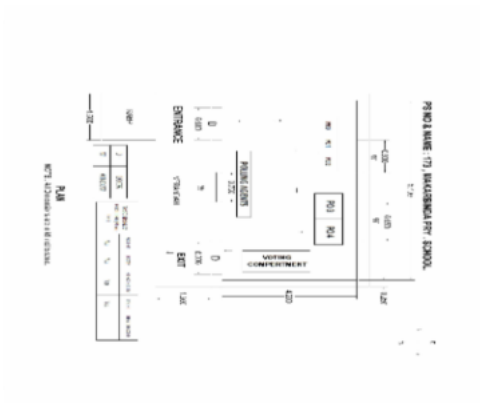

নির্বাচক নিবন্ধন আধিকারিকের স্বাক্ষর

Nazri Naksha

Google Map View

Polling Station Building Front View

Polling Station Front View

Cad View

Key MAP View

1 নাম : দেবদত্ত মাহাত পিতার নাম: মনিন্দ্র নাথ মাহাত মাহাত বাড়ির নং : n0079 বয়স : 40 লিঙ্গ : পুরুষ	BXB2470367 ফটো উপলব্ধ	2 নাম : অপর্ণা মাহাত স্বামীর নাম: দেবদত্ত মাহাত বাড়ির নং : এন0079 বয়স : 36 লিঙ্গ : মহিলা	YNG2341956 ফটো উপলব্ধ	3 নাম : সেক সাফিরদ্দিন পিতার নাম: সেক জয়দেব বাড়ির নং : এন0165 বয়স : 22 লিঙ্গ : পুরুষ	YNG2466035 ফটো উপলব্ধ
4 নাম : সেক করিম আলি পিতার নাম: সেক জাকির হোসেন বাড়ির নং : N0153 বয়স : 25 লিঙ্গ : পুরুষ	YNG2223782 ফটো উপলব্ধ	5 নাম : সেক ইমরান পিতার নাম: সেক ইসরাজ বাড়ির নং : এন85 বয়স : 25 লিঙ্গ : মহিলা	YNG2284453 ফটো উপলব্ধ	6 নাম : অজয় কালন্দি পিতার নাম: শিবু কালন্দি বাড়ির নং : এন58 বয়স : 28 লিঙ্গ : পুরুষ	YNG2284719 ফটো উপলব্ধ
7 নাম : সঙ্গীতা কালন্দী স্বামীর নাম: অজয় কালন্দী বাড়ির নং : এন58 বয়স : 23 লিঙ্গ : মহিলা	YNG2522886 ফটো উপলব্ধ	8 নাম : নারায়ণ কালন্দি পিতার নাম: কার্তিক কালন্দি বাড়ির নং : এন52 বয়স : 26 লিঙ্গ : পুরুষ	YNG2284479 ফটো উপলব্ধ	9 নাম : রাহুল কালন্দী পিতার নাম: বুদ্ধেশ্বর কালন্দী বাড়ির নং : এন333 বয়স : 25 লিঙ্গ : পুরুষ	YNG2284776 ফটো উপলব্ধ
10 নাম : টুঙ্গা কালন্দী স্বামীর নাম: কৃষ্ণ পদ কালন্দী বাড়ির নং : এন0086 বয়স : 27 লিঙ্গ : মহিলা	YNG2284222 ফটো উপলব্ধ	11 নাম : সুনিতা কালন্দি স্বামীর নাম: বিপিন কালন্দি বাড়ির নং : এন0012 বয়স : 27 লিঙ্গ : মহিলা	YNG2284412 ফটো উপলব্ধ	12 নাম : অনূপ কালন্দী পিতার নাম: কালু কালন্দী বাড়ির নং : n0039 বয়স : 29 লিঙ্গ : পুরুষ	YNG1874353 ফটো উপলব্ধ
13 নাম : কাজল কালন্দী স্বামীর নাম: পরিমল কালন্দি বাড়ির নং : N0062 বয়স : 35 লিঙ্গ : মহিলা	YNG1284173 ফটো উপলব্ধ	14 নাম : সুকচাঁদ কালন্দী পিতার নাম: মঙ্গল কালন্দী বাড়ির নং : n0035 বয়স : 28 লিঙ্গ : পুরুষ	YNG1845460 ফটো উপলব্ধ	15 নাম : মনু কালন্দী পিতার নাম: দিলীপ কালন্দী বাড়ির নং : n0017 বয়স : 29 লিঙ্গ : পুরুষ	YNG1845437 ফটো উপলব্ধ
16 নাম : পুতুল কালন্দী স্বামীর নাম: উত্তম কালন্দী বাড়ির নং : n0039 বয়স : 29 লিঙ্গ : মহিলা	YNG1761485 ফটো উপলব্ধ	17 নাম : সনকা কালন্দী স্বামীর নাম: মনু কালন্দী বাড়ির নং : n0031 বয়স : 30 লিঙ্গ : মহিলা	YNG1761493 ফটো উপলব্ধ	18 নাম : ভজন্তী মাহাত স্বামীর নাম: শচীন মাহাত বাড়ির নং : n0036 বয়স : 34 লিঙ্গ : মহিলা	YNG1761469 ফটো উপলব্ধ
19 নাম : শুকচাঁদ কালন্দী পিতার নাম: খোকন কালন্দী বাড়ির নং : n0013 বয়স : 29 লিঙ্গ : পুরুষ	YNG1922087 ফটো উপলব্ধ	20 নাম : বচন কালন্দী পিতার নাম: মাতাল কালন্দী বাড়ির নং : n0062 বয়স : 32 লিঙ্গ : পুরুষ	YNG1922103 ফটো উপলব্ধ	21 নাম : দুলাল চন্দ্র মাহাত পিতার নাম: তুলসীরাম মাহাত বাড়ির নং : বাশপতির বয়স : 32 লিঙ্গ : পুরুষ	YNG1624923 ফটো উপলব্ধ
22 নাম : সারথী কালন্দী স্বামীর নাম: সর্ষী কালন্দী বাড়ির নং : n0061 বয়স : 29 লিঙ্গ : মহিলা	YNG1922111 ফটো উপলব্ধ	23 নাম : যমুনা কালন্দী স্বামীর নাম: প্রসেনজিৎ কালন্দী বাড়ির নং : n0018 বয়স : 28 লিঙ্গ : মহিলা	YNG1845510 ফটো উপলব্ধ	24 নাম : সীতা কালন্দী স্বামীর নাম: কৃষ্ণ কালন্দী বাড়ির নং : এন0029 বয়স : 32 লিঙ্গ : মহিলা	YNG1980010 ফটো উপলব্ধ
25 নাম : সর্ষী কালন্দী পিতার নাম: রতন কালন্দী বাড়ির নং : n0061 বয়স : 32 লিঙ্গ : পুরুষ	YNG1473644 ফটো উপলব্ধ	26 নাম : মাতাল কালন্দী পিতার নাম: নগেন কালন্দী বাড়ির নং : n0062 বয়স : 72 লিঙ্গ : পুরুষ	WB/32/225/051590 ফটো উপলব্ধ	27 নাম : অষ্টমী কালন্দী স্বামীর নাম: মাতাল কালন্দী বাড়ির নং : n0062 বয়স : 66 লিঙ্গ : মহিলা	WB/32/225/051582 ফটো উপলব্ধ
28 নাম : পরিমল কালন্দী পিতার নাম: সাতাল কালন্দী বাড়ির নং : n0062 বয়স : 44 লিঙ্গ : পুরুষ	BXB2469484 ফটো উপলব্ধ	29 নাম : শিবু কালন্দী পিতার নাম: হরিপদ কালন্দী বাড়ির নং : n0082 বয়স : 54 লিঙ্গ : পুরুষ	BXB3096690 ফটো উপলব্ধ	30 নাম : লক্ষী কালন্দী স্বামীর নাম: শিবু কালন্দী বাড়ির নং : n0083 বয়স : 46 লিঙ্গ : মহিলা	BXB3096708 ফটো উপলব্ধ