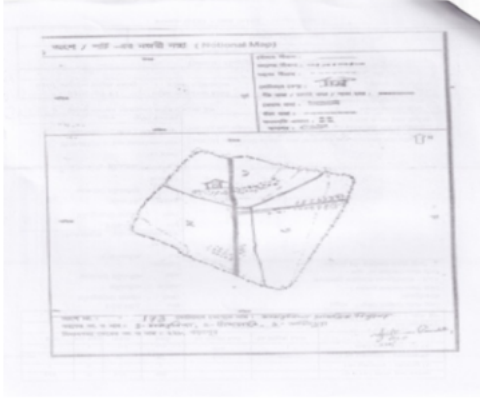

Nazri Naksha