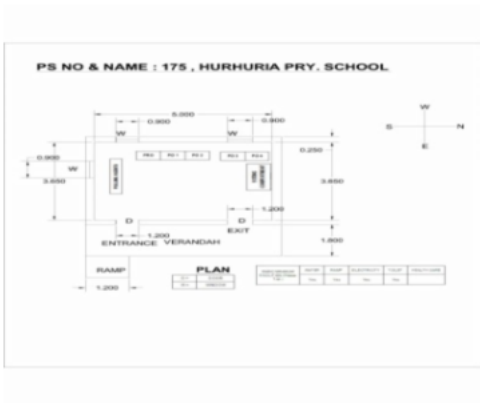

নির্বাচক নিবন্ধন আধিকারিকের স্বাক্ষর

Nazri Naksha

Google Map View

Polling Station Building Front View

Polling Station Front View

Cad View

Key MAP View

1 নাম : বেলা আদক পন্ডিত স্বামীর নাম: শুভ পন্ডিত বাড়ির নং : n0320 বয়স : 29 লিঙ্গ : মহিলা	YMD2045888	ফটো উপলব্ধ	2 নাম : বরেন কালন্দি পিতার নাম: প্রেমচাঁদ কালন্দি বাড়ির নং : n0328 বয়স : 27 লিঙ্গ : পুরুষ	YNG1952696	ফটো উপলব্ধ	3 নাম : রঘু কালন্দী পিতার নাম: রমা কালন্দী বাড়ির নং : n0051 বয়স : 62 লিঙ্গ : পুরুষ	WB/32/225/054249	ফটো উপলব্ধ
4 নাম : টুকটুকি কালন্দী স্বামীর নাম: রঘু কালন্দী বাড়ির নং : n0051 বয়স : 56 লিঙ্গ : মহিলা	WB/32/225/054341	ফটো উপলব্ধ	5 নাম : উত্তম কালন্দী পিতার নাম: রঘু কালন্দী বাড়ির নং : n0051 বয়স : 34 লিঙ্গ : পুরুষ	YNG1366723	ফটো উপলব্ধ	6 নাম : সুকুমার কালন্দী পিতার নাম: সুরেন কালন্দী বাড়ির নং : n0051 বয়স : 50 লিঙ্গ : পুরুষ	WB/32/225/054750	ফটো উপলব্ধ
7 নাম : জ্যোৎস্না কালন্দী স্বামীর নাম: সুকুমার কালন্দী বাড়ির নং : n0051 বয়স : 43 লিঙ্গ : মহিলা	BXB2815504	ফটো উপলব্ধ	8 নাম : গৌতম কালন্দি পিতার নাম: রঘু কালন্দি বাড়ির নং : n0051 বয়স : 31 লিঙ্গ : পুরুষ	YNG1594704	ফটো উপলব্ধ	9 নাম : বেলা কালন্দী স্বামীর নাম: বাবলু কালন্দী বাড়ির নং : n0052 বয়স : 31 লিঙ্গ : মহিলা	YNG1762525	ফটো উপলব্ধ
10 নাম : সুরেন কালন্দী পিতার নাম: রমা কালন্দী বাড়ির নং : n0052 বয়স : 72 লিঙ্গ : পুরুষ	WB/32/225/054323	ফটো উপলব্ধ	11 নাম : সুরগুঁজি কালন্দী স্বামীর নাম: সুরেন কালন্দী বাড়ির নং : n0052 বয়স : 62 লিঙ্গ : মহিলা	WB/32/225/054336	ফটো উপলব্ধ	12 নাম : মিতা কালন্দী স্বামীর নাম: টিকু কালন্দী বাড়ির নং : n0052 বয়স : 32 লিঙ্গ : মহিলা	YNG1475482	ফটো উপলব্ধ
13 নাম : বাবলু কালন্দী পিতার নাম: সুরেন কালন্দী বাড়ির নং : n0052 বয়স : 37 লিঙ্গ : পুরুষ	YNG1284629	ফটো উপলব্ধ	14 নাম : টিকু কালন্দী পিতার নাম: সুরেন কালন্দী বাড়ির নং : এন0175 বয়স : 38 লিঙ্গ : পুরুষ	YNG1033778	ফটো উপলব্ধ	15 নাম : মামনি কালন্দী স্বামীর নাম: উত্তম কালন্দী বাড়ির নং : n0051 বয়স : 35 লিঙ্গ : মহিলা	YNG1475409	ফটো উপলব্ধ
16 নাম : কল্যাণী কালন্দী পিতার নাম: সুকুমার কালন্দী বাড়ির নং : এন051 বয়স : 23 লিঙ্গ : মহিলা	YNG2419794	ফটো উপলব্ধ	17 নাম : নবনীতা কালন্দী স্বামীর নাম: গৌতম কালন্দী বাড়ির নং : এন0124 বয়স : 28 লিঙ্গ : মহিলা	YNG1976398	ফটো উপলব্ধ	18 নাম : সঞ্জয় পাতর পিতার নাম: অসীম পাতর বাড়ির নং : নং289 বয়স : 23 লিঙ্গ : পুরুষ	YNG2418630	ফটো উপলব্ধ
19 নাম : বাপ্পাদিত্য কোটাল পিতার নাম: সুজিত কোটাল বাড়ির নং : n0006 বয়স : 37 লিঙ্গ : পুরুষ	YNG1033869	ফটো উপলব্ধ	20 নাম : সুমন্ত কোটাল পিতার নাম: রণজিৎ কুমার কোটাল বাড়ির নং : এন0006 বয়স : 23 লিঙ্গ : পুরুষ	YNG2353217	ফটো উপলব্ধ	21 নাম : নমিতা পাতর স্বামীর নাম: সুব্রত পাতর বাড়ির নং : n0289 বয়স : 37 লিঙ্গ : মহিলা	YNG1475854	ফটো উপলব্ধ
22 নাম : কাকলী ঘোষ স্বামীর নাম: ভাস্কর ঘোষ বাড়ির নং : n0289 বয়স : 55 লিঙ্গ : মহিলা	WB/32/225/054128	ফটো উপলব্ধ	23 নাম : অসিন পাতর পিতার নাম: গতি পাতর বাড়ির নং : n0289 বয়স : 55 লিঙ্গ : পুরুষ	WB/32/225/054321	ফটো উপলব্ধ	24 নাম : সুজিৎ কুমার কোটাল পিতার নাম: লক্ষ্মন চন্দ্র কোটাল বাড়ির নং : n0289 বয়স : 62 লিঙ্গ : পুরুষ	BXB0110692	ফটো উপলব্ধ
25 নাম : সোমা কোটাল(দাস) স্বামীর নাম: সন্টু কোটাল বাড়ির নং : n0036 বয়স : 32 লিঙ্গ : মহিলা	YNG1671254	ফটো উপলব্ধ	26 নাম : সন্টু কোটাল পিতার নাম: ভূষন কোটাল বাড়ির নং : এন0036 বয়স : 35 লিঙ্গ : পুরুষ	YNG1033737	ফটো উপলব্ধ	27 নাম : সোনালী কোটাল স্বামীর নাম: লালটু কোটাল বাড়ির নং : এন0036 বয়স : 38 লিঙ্গ : মহিলা	YNG1033729	ফটো উপলব্ধ
28 নাম : লালটু কোটাল পিতার নাম: ভূষন কোটাল বাড়ির নং : এন0036 বয়স : 43 লিঙ্গ : পুরুষ	BXB2032423	ফটো উপলব্ধ	29 নাম : সন্ধ্যা কোটাল স্বামীর নাম: ভূষন কোটাল বাড়ির নং : এন0036 বয়স : 62 লিঙ্গ : মহিলা	WB/32/225/054443	ফটো উপলব্ধ	30 নাম : মধুমিতা কোটাল স্বামীর নাম: রনজিৎ কোটাল বাড়ির নং : n0006 বয়স : 47 লিঙ্গ : মহিলা	YNG1190529	ফটো উপলব্ধ