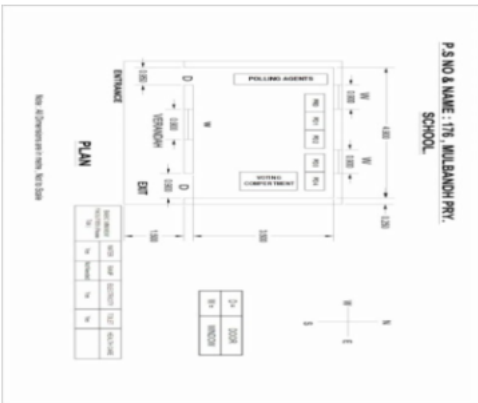

নির্বাচক নিবন্ধন আধিকারিকের স্বাক্ষর

Nazri Naksha

Google Map View

Polling Station Building Front View

Polling Station Front View

Cad View

Key MAP View

| | | | | | |
|--|--------------------------------|--|--------------------------------|---|--------------------------------|
| 1 নাম : পঞ্চানন আচার্য্য পিতার নাম: হৃষিকেশ আচার্য্য বাড়ির নং : n0212 বয়স : 49 লিঙ্গ : পুরুষ | YNG1382431 ফটো উপলব্ধ | 2 নাম : রমা আচার্য্য(গোস্বামী) স্বামীর নাম: পঞ্চানন আচার্য্য বাড়ির নং : n0211 বয়স : 35 লিঙ্গ : মহিলা | YNG1382449 ফটো উপলব্ধ | 3 নাম : এজাজ আলম মায়ের নাম: নুর জাহ বেগম বাড়ির নং : 5 বয়স : 26 লিঙ্গ : পুরুষ | YNG2285021 ফটো উপলব্ধ |
| 4 নাম : রেবতী মাল্লা স্বামীর নাম: গনেশ মাল্লা বাড়ির নং : 1 বয়স : 45 লিঙ্গ : মহিলা | DRK2258952 ফটো উপলব্ধ | 5 নাম : নমিতা মাহাত স্বামীর নাম: সিমন্ত মাহাত বাড়ির নং : 1 বয়স : 22 লিঙ্গ : মহিলা | YNG2450831 ফটো উপলব্ধ | 6 নাম : সুমন খিলাড়ী পিতার নাম: শিবু খিলাড়ী বাড়ির নং : বী15 বয়স : 25 লিঙ্গ : পুরুষ | YNG2285120 ফটো উপলব্ধ |
| 7 নাম : আশা খিলাড়ী স্বামীর নাম: শিবু খিলাড়ী বাড়ির নং : এন008 বয়স : 46 লিঙ্গ : মহিলা | YNG2384618 ফটো উপলব্ধ | 8 নাম : শিবু খিলাড়ী পিতার নাম: মাখন খিলাড়ী বাড়ির নং : এন22 বয়স : 51 লিঙ্গ : পুরুষ | YNG2384311 ফটো উপলব্ধ | 9 নাম : মীরা খিলাড়ী পিতার নাম: মানিক খিলাড়ী বাড়ির নং : n0027 বয়স : 48 লিঙ্গ : মহিলা | YNG2356806 ফটো উপলব্ধ |
| 10 নাম : মীতা খিলাড়ী স্বামীর নাম: সনাতন খিলাড়ী বাড়ির নং : n0026 বয়স : 46 লিঙ্গ : মহিলা | BXB2034346 ফটো উপলব্ধ | 11 নাম : সনাতন খিলাড়ী পিতার নাম: নির্মল খিলাড়ী বাড়ির নং : n0026 বয়স : 51 লিঙ্গ : পুরুষ | WB/32/225/060284 ফটো উপলব্ধ | 12 নাম : শকুন্তলা খিলাড়ী স্বামীর নাম: নির্মল খিলাড়ী বাড়ির নং : n0026 বয়স : 68 লিঙ্গ : মহিলা | WB/32/225/060623 ফটো উপলব্ধ |
| 13 নাম : নির্মল খিলাড়ী পিতার নাম: মানিক খিলাড়ী বাড়ির নং : n0026 বয়স : 77 লিঙ্গ : মহিলা | WB/32/225/060309 ফটো উপলব্ধ | 14 নাম : ললিতা খিলাড়ী পিতার নাম: মাখন খিলাড়ী বাড়ির নং : n0008 বয়স : 36 লিঙ্গ : পুরুষ | YNG1190784 ফটো উপলব্ধ | 15 নাম : প্রিয়াঙ্কা খিলাড়ী স্বামীর নাম: সুকুমার খিলাড়ী বাড়ির নং : n0008 বয়স : 35 লিঙ্গ : মহিলা | YNG1190859 ফটো উপলব্ধ |
| 16 নাম : সুকুমার খিলাড়ী পিতার নাম: মাখন খিলাড়ী বাড়ির নং : n0008 বয়স : 46 লিঙ্গ : পুরুষ | BXB2034353 ফটো উপলব্ধ | 17 নাম : তুলসী গোস্বামী পিতার নাম: শশাঙ্ক গোস্বামী বাড়ির নং : n0046 বয়স : 79 লিঙ্গ : পুরুষ | WB/32/225/060630 ফটো উপলব্ধ | 18 নাম : প্রদীপ ঘাটাই মায়ের নাম: সন্ধ্যা ঘাটাই বাড়ির নং : বন15 বয়স : 26 লিঙ্গ : পুরুষ | YNG2285104 ফটো উপলব্ধ |
| 19 নাম : বর্নালি ঘোষ জানা স্বামীর নাম: পলাশ জানা বাড়ির নং : এন12 বয়স : 28 লিঙ্গ : মহিলা | YNG1999648 ফটো উপলব্ধ | 20 নাম : সুশান্ত জানা পিতার নাম: সতীশ জানা বাড়ির নং : n0078 বয়স : 55 লিঙ্গ : পুরুষ | YNG2409373 ফটো উপলব্ধ | 21 নাম : সৌরভ জানা পিতার নাম: সুশান্ত জানা বাড়ির নং : নং01 বয়স : 24 লিঙ্গ : পুরুষ | YNG2400570 ফটো উপলব্ধ |
| 22 নাম : নকুল জানা পিতার নাম: স্বপন জানা বাড়ির নং : এন412 বয়স : 25 লিঙ্গ : পুরুষ | YNG2285476 ফটো উপলব্ধ | 23 নাম : পলাশ জানা পিতার নাম: বিনোদ জানা বাড়ির নং : n0100 বয়স : 37 লিঙ্গ : পুরুষ | YNG1190966 ফটো উপলব্ধ | 24 নাম : উজ্জ্বলা জানা স্বামীর নাম: সুশান্ত জানা বাড়ির নং : n0078 বয়স : 45 লিঙ্গ : মহিলা | BXB2034437 ফটো উপলব্ধ |
| 25 নাম : নীলিমা জানা স্বামীর নাম: সুর্যকান্ত জানা বাড়ির নং : n0077 বয়স : 45 লিঙ্গ : মহিলা | BXB2034429 ফটো উপলব্ধ | 26 নাম : সুর্যকান্ত জানা পিতার নাম: সতীশ জানা বাড়ির নং : n0077 বয়স : 51 লিঙ্গ : পুরুষ | WB/32/225/060212 ফটো উপলব্ধ | 27 নাম : দোলা কবিরাজ (জানা) স্বামীর নাম: পথিক জানা বাড়ির নং : n0072 বয়স : 34 লিঙ্গ : মহিলা | YNG1594910 ফটো উপলব্ধ |
| 28 নাম : পথিক জানা পিতার নাম: শক্তিপদ জানা বাড়ির নং : n0072 বয়স : 38 লিঙ্গ : পুরুষ | YNG1285014 ফটো উপলব্ধ | 29 নাম : মিনতী জানা স্বামীর নাম: বিনোদ জানা বাড়ির নং : n0071 বয়স : 59 লিঙ্গ : মহিলা | WB/32/225/060774 ফটো উপলব্ধ | 30 নাম : বিনোদ জানা পিতার নাম: বিক্রমচন্দ্র জানা বাড়ির নং : n0071 বয়স : 65 লিঙ্গ : পুরুষ | WB/32/225/060668 ফটো উপলব্ধ |