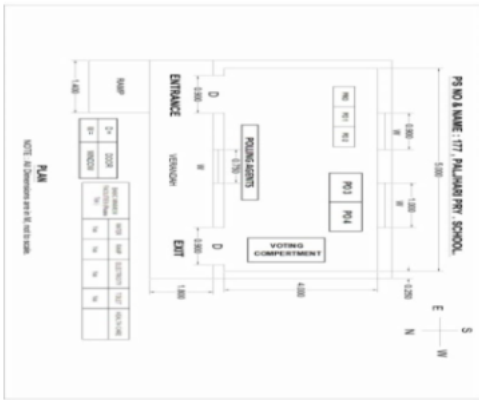

নির্বাচক নিবন্ধন আধিকারিকের স্বাক্ষর

Nazri Naksha

Google Map View

Polling Station Building Front View

Polling Station Front View

Cad View

Key MAP View

1 নাম : ভক্তিপদ দাস পিতার নাম: কালিপদ দাস বাড়ির নং : n0006 বয়স : 74 লিঙ্গ : পুরুষ ফটো উপলব্ধ	WB/32/225/060085	2 নাম : কল্পনা দাস স্বামীর নাম: বিনয় দাস বাড়ির নং : n0007 বয়স : 36 লিঙ্গ : মহিলা ফটো উপলব্ধ	YNG1191436	3 নাম : বিনয় দাস পিতার নাম: শক্তিপদ দাস বাড়ির নং : n0007 বয়স : 47 লিঙ্গ : পুরুষ ফটো উপলব্ধ	BXB2034916
4 নাম : সন্ধ্যা দাস স্বামীর নাম: শক্তিপদ দাস বাড়ির নং : n0007 বয়স : 69 লিঙ্গ : মহিলা ফটো উপলব্ধ	WB/32/225/060119	5 নাম : শক্তিপদ দাস পিতার নাম: কালিপদ দাস বাড়ির নং : n0007 বয়স : 78 লিঙ্গ : পুরুষ ফটো উপলব্ধ	WB/32/225/060159	6 নাম : ডলি দাস স্বামীর নাম: সঞ্জিত দাস বাড়ির নং : n0006 বয়স : 42 লিঙ্গ : মহিলা ফটো উপলব্ধ	BXB3038742
7 নাম : বৃন্দা দাস স্বামীর নাম: সঞ্জয় দাস বাড়ির নং : n0006 বয়স : 46 লিঙ্গ : মহিলা ফটো উপলব্ধ	BXB2034932	8 নাম : সঞ্জয় দাস পিতার নাম: ভক্তিপদ দাস বাড়ির নং : n0006 বয়স : 47 লিঙ্গ : পুরুষ ফটো উপলব্ধ	BXB1468057	9 নাম : সুলেখা দাস স্বামীর নাম: ভক্তিপদ দাস বাড়ির নং : n0006 বয়স : 67 লিঙ্গ : মহিলা ফটো উপলব্ধ	WB/32/225/060057
10 নাম : অরিন্দ্রিৎ দাস পিতার নাম: সঞ্জীত দাস বাড়ির নং : এন0006 বয়স : 21 লিঙ্গ : পুরুষ ফটো উপলব্ধ	YNG2519221	11 নাম : অক্ষয় দাস পিতার নাম: সঞ্জয় দাস বাড়ির নং : n0144 বয়স : 26 লিঙ্গ : পুরুষ ফটো উপলব্ধ	YNG2001428	12 নাম : মকর নায়েক পিতার নাম: অসিত নায়েক বাড়ির নং : এন0064 বয়স : 28 লিঙ্গ : পুরুষ ফটো উপলব্ধ	YNG2005759
13 নাম : বৈশাখী মহিউ স্বামীর নাম: দিলীপ মহিউ বাড়ির নং : N0025 বয়স : 25 লিঙ্গ : মহিলা ফটো উপলব্ধ	YNG2231611	14 নাম : বাদল নায়েক পিতার নাম: চামটু নায়েক বাড়ির নং : n0053 বয়স : 77 লিঙ্গ : পুরুষ ফটো উপলব্ধ	YNG2078459	15 নাম : বিপ্লব নায়েক পিতার নাম: তরুণ নায়েক বাড়ির নং : কফ.15 বয়স : 24 লিঙ্গ : পুরুষ ফটো উপলব্ধ	YNG2285948
16 নাম : মহিত নায়েক পিতার নাম: মধু সুদন নায়েক বাড়ির নং : এন0051 বয়স : 25 লিঙ্গ : পুরুষ ফটো উপলব্ধ	YNG2285609	17 নাম : তরুণ নায়েক পিতার নাম: নিহার নায়েক বাড়ির নং : এন0044 বয়স : 51 লিঙ্গ : পুরুষ ফটো উপলব্ধ	YNG2285740	18 নাম : পাপিয়া নায়েক স্বামীর নাম: নিখিল নায়েক বাড়ির নং : কফ.15 বয়স : 24 লিঙ্গ : মহিলা ফটো উপলব্ধ	YNG2285690
19 নাম : সোমা নায়েক স্বামীর নাম: কৌশিক নায়েক বাড়ির নং : এন00050 বয়স : 24 লিঙ্গ : মহিলা ফটো উপলব্ধ	YNG2285906	20 নাম : সুলেখা নায়েক পিতার নাম: প্রেমা নন্দ নায়েক বাড়ির নং : এন0027 বয়স : 24 লিঙ্গ : মহিলা ফটো উপলব্ধ	YNG2340305	21 নাম : শিলু নায়েক স্বামীর নাম: নিকু নায়েক বাড়ির নং : এন0060 বয়স : 24 লিঙ্গ : মহিলা ফটো উপলব্ধ	YNG2353977
22 নাম : সুশান্ত নায়েক পিতার নাম: গুইন নায়েক বাড়ির নং : n0048 বয়স : 38 লিঙ্গ : পুরুষ ফটো উপলব্ধ	YNG2078483	23 নাম : অসিত নায়েক পিতার নাম: হারাধন নায়েক বাড়ির নং : n0064 বয়স : 63 লিঙ্গ : পুরুষ ফটো উপলব্ধ	WB/32/225/060210	24 নাম : পার্বতী নায়েক স্বামীর নাম: অসিত নায়েক বাড়ির নং : n0064 বয়স : 54 লিঙ্গ : মহিলা ফটো উপলব্ধ	WB/32/225/060144
25 নাম : সৌরভ নায়েক পিতার নাম: শ্রীকান্ত নায়েক বাড়ির নং : এন0063 বয়স : 28 লিঙ্গ : পুরুষ ফটো উপলব্ধ	YNG1973114	26 নাম : সৌরভ নায়েক পিতার নাম: শৈলেন নায়েক বাড়ির নং : এন0045 বয়স : 28 লিঙ্গ : পুরুষ ফটো উপলব্ধ	YNG1973015	27 নাম : মঙ্গল নায়েক পিতার নাম: কানাই নায়েক বাড়ির নং : এন0057 বয়স : 26 লিঙ্গ : পুরুষ ফটো উপলব্ধ	YNG1972835
28 নাম : বৃন্দাবন নায়েক মায়ের নাম: মিনতী নায়েক বাড়ির নং : এন0034 বয়স : 28 লিঙ্গ : পুরুষ ফটো উপলব্ধ	YNG1973304	29 নাম : সোনালী নায়েক স্বামীর নাম: মনু নায়েক বাড়ির নং : এন0038 বয়স : 28 লিঙ্গ : মহিলা ফটো উপলব্ধ	YNG1973239	30 নাম : সুদীপ নায়েক পিতার নাম: রমেশ নায়েক বাড়ির নং : এন009 বয়স : 29 লিঙ্গ : পুরুষ ফটো উপলব্ধ	YNG1997477