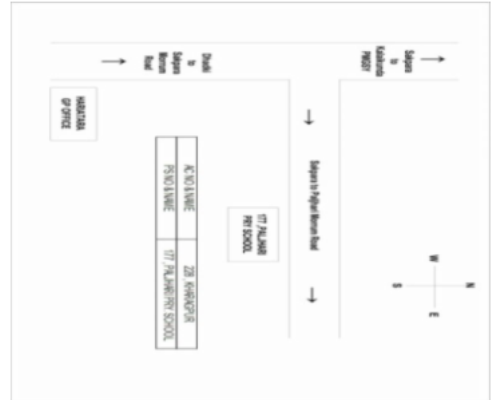

নির্বাচক নিবন্ধন আধিকারিকের স্বাক্ষর

Nazri Naksha

Google Map View

Polling Station Building Front View

Polling Station Front View

Cad View

Key MAP View

1 নাম : ভক্তিপদ দাস পিতার নাম: কালিপদ দাস বাড়ির নং : n0006 বয়স : 74 লিঙ্গ : পুরুষ ফটো উপলব্ধ	WB/32/225/060085	2 নাম : কল্পনা দাস স্বামীর নাম: বিনয় দাস বাড়ির নং : n0007 বয়স : 36 লিঙ্গ : মহিলা ফটো উপলব্ধ	YNG1191436	3 নাম : বিনয় দাস পিতার নাম: শক্তিপদ দাস বাড়ির নং : n0007 বয়স : 47 লিঙ্গ : পুরুষ ফটো উপলব্ধ	BXB2034916
4 নাম : সন্ধ্যা দাস স্বামীর নাম: শক্তিপদ দাস বাড়ির নং : n0007 বয়স : 69 লিঙ্গ : মহিলা ফটো উপলব্ধ	WB/32/225/060119	5 নাম : শক্তিপদ দাস পিতার নাম: কালিপদ দাস বাড়ির নং : n0007 বয়স : 78 লিঙ্গ : পুরুষ ফটো উপলব্ধ	WB/32/225/060159	6 নাম : ডলি দাস স্বামীর নাম: সঞ্জিত দাস বাড়ির নং : n0006 বয়স : 42 লিঙ্গ : মহিলা ফটো উপলব্ধ	BXB3038742
7 নাম : বৃন্দা দাস স্বামীর নাম: সঞ্জয় দাস বাড়ির নং : n0006 বয়স : 46 লিঙ্গ : মহিলা ফটো উপলব্ধ	BXB2034932	8 নাম : সঞ্জয় দাস পিতার নাম: ভক্তিপদ দাস বাড়ির নং : n0006 বয়স : 47 লিঙ্গ : পুরুষ ফটো উপলব্ধ	BXB1468057	9 নাম : সুলেখা দাস স্বামীর নাম: ভক্তিপদ দাস বাড়ির নং : n0006 বয়স : 67 লিঙ্গ : মহিলা ফটো উপলব্ধ	WB/32/225/060057
10 নাম : অরিন্দ্রিৎ দাস পিতার নাম: সঞ্জীত দাস বাড়ির নং : এন0006 বয়স : 21 লিঙ্গ : পুরুষ ফটো উপলব্ধ	YNG2519221	11 নাম : অক্ষয় দাস পিতার নাম: সঞ্জয় দাস বাড়ির নং : n0144 বয়স : 26 লিঙ্গ : পুরুষ ফটো উপলব্ধ	YNG2001428	12 নাম : মকর নায়েক পিতার নাম: অসিত নায়েক বাড়ির নং : এন0064 বয়স : 28 লিঙ্গ : পুরুষ ফটো উপলব্ধ	YNG2005759
13 নাম : বৈশাখী মহিউ স্বামীর নাম: দিলীপ মহিউ বাড়ির নং : N0025 বয়স : 25 লিঙ্গ : মহিলা ফটো উপলব্ধ	YNG2231611	14 নাম : বাদল নায়েক পিতার নাম: চামটু নায়েক বাড়ির নং : n0053 বয়স : 77 লিঙ্গ : পুরুষ ফটো উপলব্ধ	YNG2078459	15 নাম : বিপ্লব নায়েক পিতার নাম: তরুণ নায়েক বাড়ির নং : কফ.15 বয়স : 24 লিঙ্গ : পুরুষ ফটো উপলব্ধ	YNG2285948
16 নাম : মহিত নায়েক পিতার নাম: মধু সুদন নায়েক বাড়ির নং : এন0051 বয়স : 25 লিঙ্গ : পুরুষ ফটো উপলব্ধ	YNG2285609	17 নাম : তরুণ নায়েক পিতার নাম: নিহার নায়েক বাড়ির নং : এন0044 বয়স : 51 লিঙ্গ : পুরুষ ফটো উপলব্ধ	YNG2285740	18 নাম : পাপিয়া নায়েক স্বামীর নাম: নিখিল নায়েক বাড়ির নং : কফ.15 বয়স : 24 লিঙ্গ : মহিলা ফটো উপলব্ধ	YNG2285690
19 নাম : সোমা নায়েক স্বামীর নাম: কৌশিক নায়েক বাড়ির নং : এন00050 বয়স : 24 লিঙ্গ : মহিলা ফটো উপলব্ধ	YNG2285906	20 নাম : সুলেখা নায়েক পিতার নাম: প্রেমা নন্দ নায়েক বাড়ির নং : এন0027 বয়স : 24 লিঙ্গ : মহিলা ফটো উপলব্ধ	YNG2340305	21 নাম : শিলু নায়েক স্বামীর নাম: নিকু নায়েক বাড়ির নং : এন0060 বয়স : 24 লিঙ্গ : মহিলা ফটো উপলব্ধ	YNG2353977
22 নাম : সুশান্ত নায়েক পিতার নাম: গুইন নায়েক বাড়ির নং : n0048 বয়স : 38 লিঙ্গ : পুরুষ ফটো উপলব্ধ	YNG2078483	23 নাম : অসিত নায়েক পিতার নাম: হারাধন নায়েক বাড়ির নং : n0064 বয়স : 63 লিঙ্গ : পুরুষ ফটো উপলব্ধ	WB/32/225/060210	24 নাম : পার্বতী নায়েক স্বামীর নাম: অসিত নায়েক বাড়ির নং : n0064 বয়স : 54 লিঙ্গ : মহিলা ফটো উপলব্ধ	WB/32/225/060144
25 নাম : সৌরভ নায়েক পিতার নাম: শ্রীকান্ত নায়েক বাড়ির নং : এন0063 বয়স : 28 লিঙ্গ : পুরুষ ফটো উপলব্ধ	YNG1973114	26 নাম : সৌরভ নায়েক পিতার নাম: শৈলেন নায়েক বাড়ির নং : এন0045 বয়স : 28 লিঙ্গ : পুরুষ ফটো উপলব্ধ	YNG1973015	27 নাম : মঙ্গল নায়েক পিতার নাম: কানাই নায়েক বাড়ির নং : এন0057 বয়স : 26 লিঙ্গ : পুরুষ ফটো উপলব্ধ	YNG1972835
28 নাম : বৃন্দাবন নায়েক মায়ের নাম: মিনতী নায়েক বাড়ির নং : এন0034 বয়স : 28 লিঙ্গ : পুরুষ ফটো উপলব্ধ	YNG1973304	29 নাম : সোনালী নায়েক স্বামীর নাম: মনু নায়েক বাড়ির নং : এন0038 বয়স : 28 লিঙ্গ : মহিলা ফটো উপলব্ধ	YNG1973239	30 নাম : সুদীপ নায়েক পিতার নাম: রমেশ নায়েক বাড়ির নং : এন009 বয়স : 29 লিঙ্গ : পুরুষ ফটো উপলব্ধ	YNG1997477