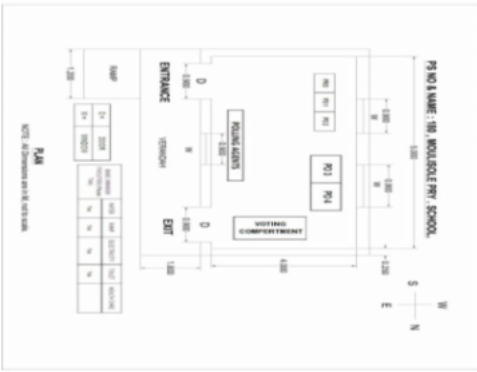

নির্বাচক নিবন্ধন আধিকারিকের স্বাক্ষর

Nazri Naksha

Google Map View

Polling Station Building Front View

Polling Station Front View

Cad View

Key MAP View

1 নাম : রঘুনাথ পিতার নাম : ধনঞ্জয় বাড়ির নং : এন2 বয়স : 87 লিঙ্গ : পুরুষ	YNG2397479 ফটো উপলব্ধ	2 নাম : শুভদ্বীপ কর পিতার নাম : দেবব্রত কর বাড়ির নং : n0229 বয়স : 29 লিঙ্গ : পুরুষ	YNG1804681 ফটো উপলব্ধ	3 নাম : দেবব্রত কর পিতার নাম : জ্যোতির্ময় কর বাড়ির নং : n0229 বয়স : 59 লিঙ্গ : পুরুষ	BXB2696169 ফটো উপলব্ধ
4 নাম : মনীষা কর স্বামীর নাম : দেবব্রত কর বাড়ির নং : n0230 বয়স : 59 লিঙ্গ : মহিলা	BXB1544865 ফটো উপলব্ধ	5 নাম : বাপি কোটাল পিতার নাম : বাদল কোটাল বাড়ির নং : n0008 বয়স : 36 লিঙ্গ : পুরুষ	YNG1192301 ফটো উপলব্ধ	6 নাম : শ্রেমী কোটাল স্বামীর নাম : বাদল কোটাল বাড়ির নং : n0008 বয়স : 60 লিঙ্গ : মহিলা	WB/32/225/063145 ফটো উপলব্ধ
7 নাম : বাদল কোটাল পিতার নাম : রবন কোটাল বাড়ির নং : n0008 বয়স : 67 লিঙ্গ : পুরুষ	WB/32/225/063151 ফটো উপলব্ধ	8 নাম : সুরবালী কোটাল স্বামীর নাম : রবন কোটাল বাড়ির নং : n0007 বয়স : 82 লিঙ্গ : মহিলা	WB/32/225/063121 ফটো উপলব্ধ	9 নাম : মল্লিকা কোটাল স্বামীর নাম : বাপি কোটাল বাড়ির নং : n0008 বয়স : 32 লিঙ্গ : মহিলা	YNG1478205 ফটো উপলব্ধ
10 নাম : নির্মল কোটাল পিতার নাম : কালিপদ কোটাল বাড়ির নং : n0013 বয়স : 64 লিঙ্গ : পুরুষ	WB/32/225/063241 ফটো উপলব্ধ	11 নাম : রেখা কোটাল স্বামীর নাম : নির্মল কোটাল বাড়ির নং : n0013 বয়স : 55 লিঙ্গ : মহিলা	WB/32/225/063320 ফটো উপলব্ধ	12 নাম : পথিক কোটাল পিতার নাম : নির্মল কোটাল বাড়ির নং : n0013 বয়স : 32 লিঙ্গ : পুরুষ	YNG1477959 ফটো উপলব্ধ
13 নাম : গণেশ কোটাল পিতার নাম : সনাতন কোটাল বাড়ির নং : n0019 বয়স : 34 লিঙ্গ : পুরুষ	YNG1477900 ফটো উপলব্ধ	14 নাম : বিরেন কোটাল পিতার নাম : বাদল কোটাল বাড়ির নং : n0008 বয়স : 33 লিঙ্গ : পুরুষ	YNG1477942 ফটো উপলব্ধ	15 নাম : তপসী কোটাল স্বামীর নাম : বীরেন কোটাল বাড়ির নং : এন0180 বয়স : 26 লিঙ্গ : মহিলা	YNG1975853 ফটো উপলব্ধ
16 নাম : মুক্তা নায়েক পিতার নাম : গৌতম নায়েক বাড়ির নং : কে15 বয়স : 24 লিঙ্গ : মহিলা	YNG2286185 ফটো উপলব্ধ	17 নাম : শীলা নায়েক স্বামীর নাম : সমীর নায়েক বাড়ির নং : এন0085 বয়স : 26 লিঙ্গ : মহিলা	YNG2038388 ফটো উপলব্ধ	18 নাম : অক্ষর নায়েক পিতার নাম : হরিপদ নায়েক বাড়ির নং : n0085 বয়স : 54 লিঙ্গ : পুরুষ	BXB2891018 ফটো উপলব্ধ
19 নাম : সমীর নায়েক পিতার নাম : অক্ষর নায়েক বাড়ির নং : n0085 বয়স : 32 লিঙ্গ : পুরুষ	YNG1477850 ফটো উপলব্ধ	20 নাম : পুষ্প নায়েক স্বামীর নাম : অক্ষর নায়েক বাড়ির নং : n0085 বয়স : 57 লিঙ্গ : মহিলা	WB/32/226/015316 ফটো উপলব্ধ	21 নাম : শক্তি নায়েক পিতার নাম : তারা পদ নায়েক বাড়ির নং : এন12 বয়স : 28 লিঙ্গ : পুরুষ	YNG1973718 ফটো উপলব্ধ
22 নাম : বৃন্দদেব নায়েক পিতার নাম : অক্ষর নায়েক বাড়ির নং : N0085 বয়স : 25 লিঙ্গ : পুরুষ	YNG2228781 ফটো উপলব্ধ	23 নাম : আল্পনা নায়েক স্বামীর নাম : অমিত নায়েক বাড়ির নং : এন0149 বয়স : 25 লিঙ্গ : মহিলা	YNG2286409 ফটো উপলব্ধ	24 নাম : রিতা পড়িয়া স্বামীর নাম : দিপঙ্কর পড়িয়া বাড়ির নং : n0012 বয়স : 39 লিঙ্গ : মহিলা	YNG1478361 ফটো উপলব্ধ
25 নাম : দীপঙ্কর পড়িয়া পিতার নাম : মুগেন্দ্র পড়িয়া বাড়ির নং : n0012 বয়স : 54 লিঙ্গ : পুরুষ	WB/32/225/063172 ফটো উপলব্ধ	26 নাম : বিমলা পড়িয়া স্বামীর নাম : মুগেন্দ্র পড়িয়া বাড়ির নং : n0012 বয়স : 77 লিঙ্গ : মহিলা	WB/32/225/063113 ফটো উপলব্ধ	27 নাম : লীলাবতী পরামানিক স্বামীর নাম : জগদীশ পরামানিক বাড়ির নং : n0139 বয়স : 56 লিঙ্গ : মহিলা	WB/32/225/063350 ফটো উপলব্ধ
28 নাম : জগদীশ পরামানিক পিতার নাম : বনমালী পরামানিক বাড়ির নং : n0139 বয়স : 64 লিঙ্গ : পুরুষ	WB/32/225/063132 ফটো উপলব্ধ	29 নাম : মালা পরামানিক স্বামীর নাম : স্বপন পরামানিক বাড়ির নং : n0048 বয়স : 50 লিঙ্গ : মহিলা	WB/32/225/063336 ফটো উপলব্ধ	30 নাম : স্বপন পরামানিক পিতার নাম : বনমালী পরামানিক বাড়ির নং : n0048 বয়স : 60 লিঙ্গ : পুরুষ	WB/32/225/063135 ফটো উপলব্ধ