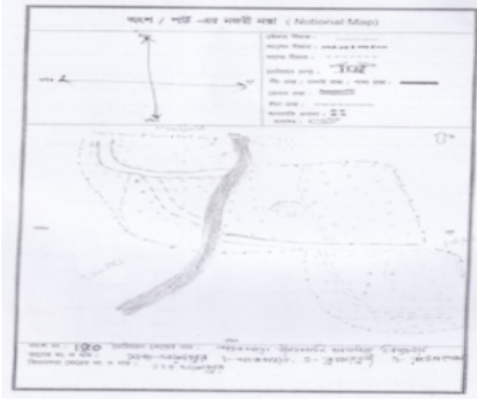

নির্বাচক নিবন্ধন আধিকারিকের স্বাক্ষর

Nazri Naksha

Google Map View

Polling Station Building Front View

Polling Station Front View

Cad View

Key MAP View

1 নাম : রঘুনাথ পিতার নাম : ধনঞ্জয় বাড়ির নং : এন2 বয়স : 87 লিঙ্গ : পুরুষ	YNG2397479 ফটো উপলব্ধ	2 নাম : শুভদ্বীপ কর পিতার নাম : দেবব্রত কর বাড়ির নং : n0229 বয়স : 29 লিঙ্গ : পুরুষ	YNG1804681 ফটো উপলব্ধ	3 নাম : দেবব্রত কর পিতার নাম : জ্যোতির্ময় কর বাড়ির নং : n0229 বয়স : 59 লিঙ্গ : পুরুষ	BXB2696169 ফটো উপলব্ধ
4 নাম : মনীষা কর স্বামীর নাম : দেবব্রত কর বাড়ির নং : n0230 বয়স : 59 লিঙ্গ : মহিলা	BXB1544865 ফটো উপলব্ধ	5 নাম : বাপি কোটাল পিতার নাম : বাদল কোটাল বাড়ির নং : n0008 বয়স : 36 লিঙ্গ : পুরুষ	YNG1192301 ফটো উপলব্ধ	6 নাম : শ্রেমী কোটাল স্বামীর নাম : বাদল কোটাল বাড়ির নং : n0008 বয়স : 60 লিঙ্গ : মহিলা	WB/32/225/063145 ফটো উপলব্ধ
7 নাম : বাদল কোটাল পিতার নাম : রবন কোটাল বাড়ির নং : n0008 বয়স : 67 লিঙ্গ : পুরুষ	WB/32/225/063151 ফটো উপলব্ধ	8 নাম : সুরবালী কোটাল স্বামীর নাম : রবন কোটাল বাড়ির নং : n0007 বয়স : 82 লিঙ্গ : মহিলা	WB/32/225/063121 ফটো উপলব্ধ	9 নাম : মল্লিকা কোটাল স্বামীর নাম : বাপি কোটাল বাড়ির নং : n0008 বয়স : 32 লিঙ্গ : মহিলা	YNG1478205 ফটো উপলব্ধ
10 নাম : নির্মল কোটাল পিতার নাম : কালিপদ কোটাল বাড়ির নং : n0013 বয়স : 64 লিঙ্গ : পুরুষ	WB/32/225/063241 ফটো উপলব্ধ	11 নাম : রেখা কোটাল স্বামীর নাম : নির্মল কোটাল বাড়ির নং : n0013 বয়স : 55 লিঙ্গ : মহিলা	WB/32/225/063320 ফটো উপলব্ধ	12 নাম : পথিক কোটাল পিতার নাম : নির্মল কোটাল বাড়ির নং : n0013 বয়স : 32 লিঙ্গ : পুরুষ	YNG1477959 ফটো উপলব্ধ
13 নাম : গণেশ কোটাল পিতার নাম : সনাতন কোটাল বাড়ির নং : n0019 বয়স : 34 লিঙ্গ : পুরুষ	YNG1477900 ফটো উপলব্ধ	14 নাম : বিরেন কোটাল পিতার নাম : বাদল কোটাল বাড়ির নং : n0008 বয়স : 33 লিঙ্গ : পুরুষ	YNG1477942 ফটো উপলব্ধ	15 নাম : তপসী কোটাল স্বামীর নাম : বীরেন কোটাল বাড়ির নং : এন0180 বয়স : 26 লিঙ্গ : মহিলা	YNG1975853 ফটো উপলব্ধ
16 নাম : মুক্তা নায়েক পিতার নাম : গৌতম নায়েক বাড়ির নং : কে15 বয়স : 24 লিঙ্গ : মহিলা	YNG2286185 ফটো উপলব্ধ	17 নাম : শীলা নায়েক স্বামীর নাম : সমীর নায়েক বাড়ির নং : এন0085 বয়স : 26 লিঙ্গ : মহিলা	YNG2038388 ফটো উপলব্ধ	18 নাম : অক্ষর নায়েক পিতার নাম : হরিপদ নায়েক বাড়ির নং : n0085 বয়স : 54 লিঙ্গ : পুরুষ	BXB2891018 ফটো উপলব্ধ
19 নাম : সমীর নায়েক পিতার নাম : অক্ষর নায়েক বাড়ির নং : n0085 বয়স : 32 লিঙ্গ : পুরুষ	YNG1477850 ফটো উপলব্ধ	20 নাম : পুষ্প নায়েক স্বামীর নাম : অক্ষর নায়েক বাড়ির নং : n0085 বয়স : 57 লিঙ্গ : মহিলা	WB/32/226/015316 ফটো উপলব্ধ	21 নাম : শক্তি নায়েক পিতার নাম : তারা পদ নায়েক বাড়ির নং : এন12 বয়স : 28 লিঙ্গ : পুরুষ	YNG1973718 ফটো উপলব্ধ
22 নাম : বৃন্দদেব নায়েক পিতার নাম : অক্ষর নায়েক বাড়ির নং : N0085 বয়স : 25 লিঙ্গ : পুরুষ	YNG2228781 ফটো উপলব্ধ	23 নাম : আল্পনা নায়েক স্বামীর নাম : অমিত নায়েক বাড়ির নং : এন0149 বয়স : 25 লিঙ্গ : মহিলা	YNG2286409 ফটো উপলব্ধ	24 নাম : রিতা পড়িয়া স্বামীর নাম : দিপঙ্কর পড়িয়া বাড়ির নং : n0012 বয়স : 39 লিঙ্গ : মহিলা	YNG1478361 ফটো উপলব্ধ
25 নাম : দীপঙ্কর পড়িয়া পিতার নাম : মুগেন্দ্র পড়িয়া বাড়ির নং : n0012 বয়স : 54 লিঙ্গ : পুরুষ	WB/32/225/063172 ফটো উপলব্ধ	26 নাম : বিমলা পড়িয়া স্বামীর নাম : মুগেন্দ্র পড়িয়া বাড়ির নং : n0012 বয়স : 77 লিঙ্গ : মহিলা	WB/32/225/063113 ফটো উপলব্ধ	27 নাম : লীলাবতী পরামানিক স্বামীর নাম : জগদীশ পরামানিক বাড়ির নং : n0139 বয়স : 56 লিঙ্গ : মহিলা	WB/32/225/063350 ফটো উপলব্ধ
28 নাম : জগদীশ পরামানিক পিতার নাম : বনমালী পরামানিক বাড়ির নং : n0139 বয়স : 64 লিঙ্গ : পুরুষ	WB/32/225/063132 ফটো উপলব্ধ	29 নাম : মালা পরামানিক স্বামীর নাম : স্বপন পরামানিক বাড়ির নং : n0048 বয়স : 50 লিঙ্গ : মহিলা	WB/32/225/063336 ফটো উপলব্ধ	30 নাম : স্বপন পরামানিক পিতার নাম : বনমালী পরামানিক বাড়ির নং : n0048 বয়স : 60 লিঙ্গ : পুরুষ	WB/32/225/063135 ফটো উপলব্ধ