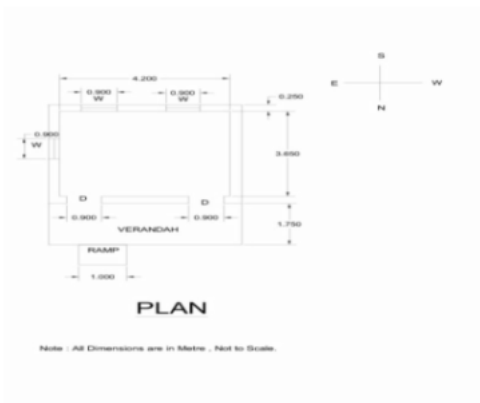

নির্বাচক নিবন্ধন আধিকারিকের স্বাক্ষর

Nazri Naksha

Google Map View

Polling Station Building Front View

Polling Station Front View

Cad View

Key MAP View

1 নাম : মঙ্গল চালক পিতার নাম: বনু চালক বাড়ির নং : এন0155 বয়স : 22 লিঙ্গ : পুরুষ	YNG2431567 ফটো উপলব্ধ	2 নাম : অভিজিত চালক পিতার নাম: কৃষ্ণপদ চালক বাড়ির নং : এন0041 বয়স : 23 লিঙ্গ : পুরুষ	YNG2350320 ফটো উপলব্ধ	3 নাম : অরিজিৎ চালক পিতার নাম: কৃষ্ণপদ চালক বাড়ির নং : n0041 বয়স : 29 লিঙ্গ : পুরুষ	YNG1763903 ফটো উপলব্ধ
4 নাম : সরস্বতী চালক স্বামীর নাম: দিলীপ চালক বাড়ির নং : n0042 বয়স : 40 লিঙ্গ : মহিলা	YNG0750281 ফটো উপলব্ধ	5 নাম : দিলীপ চালক পিতার নাম: মানিক চালক বাড়ির নং : n0042 বয়স : 43 লিঙ্গ : পুরুষ	BXB2471225 ফটো উপলব্ধ	6 নাম : গীতা চালক স্বামীর নাম: মানিক চালক বাড়ির নং : n0042 বয়স : 68 লিঙ্গ : মহিলা	WB/32/225/057399 ফটো উপলব্ধ
7 নাম : মানিক চালক পিতার নাম: সনাতন চালক বাড়ির নং : n0042 বয়স : 73 লিঙ্গ : পুরুষ	WB/32/225/057096 ফটো উপলব্ধ	8 নাম : উওর চালক পিতার নাম: দিলীপ চালক বাড়ির নং : এন0042 বয়স : 21 লিঙ্গ : পুরুষ	YNG2521599 ফটো উপলব্ধ	9 নাম : শৈবা চালক স্বামীর নাম: কৃষ্ণপদ চালক বাড়ির নং : n0041 বয়স : 48 লিঙ্গ : মহিলা	BXB2890291 ফটো উপলব্ধ
10 নাম : কৃষ্ণপদ চালক পিতার নাম: পূর্ণচন্দ্র চালক বাড়ির নং : n0041 বয়স : 56 লিঙ্গ : পুরুষ	WB/32/225/057293 ফটো উপলব্ধ	11 নাম : বনু চালক স্বামীর নাম: অরিজিৎ চালক বাড়ির নং : এন0041 বয়স : 24 লিঙ্গ : মহিলা	YNG2505550 ফটো উপলব্ধ	12 নাম : গোলাপী চালক স্বামীর নাম: যষ্টি চালক বাড়ির নং : n0040 বয়স : 51 লিঙ্গ : মহিলা	WB/32/225/057444 ফটো উপলব্ধ
13 নাম : রাজবল্লভ চালক পিতার নাম: যষ্টি চালক বাড়ির নং : n0040 বয়স : 31 লিঙ্গ : পুরুষ	YNG1672211 ফটো উপলব্ধ	14 নাম : যষ্টি চালক পিতার নাম: হরিপদ চালক বাড়ির নং : n0040 বয়স : 57 লিঙ্গ : পুরুষ	WB/32/225/057448 ফটো উপলব্ধ	15 নাম : সবিতা চালক স্বামীর নাম: জীতেন চালক বাড়ির নং : n0039 বয়স : 34 লিঙ্গ : মহিলা	YNG1478924 ফটো উপলব্ধ
16 নাম : জীতেন চালক পিতার নাম: রতি চালক বাড়ির নং : n0039 বয়স : 37 লিঙ্গ : পুরুষ	YNG1285253 ফটো উপলব্ধ	17 নাম : রতি চালক পিতার নাম: হরিপদ চালক বাড়ির নং : n0039 বয়স : 64 লিঙ্গ : পুরুষ	WB/32/225/057445 ফটো উপলব্ধ	18 নাম : পৌতম চালক পিতার নাম: বসন্ত চালক বাড়ির নং : নং0026 বয়স : 27 লিঙ্গ : পুরুষ	YNG1973502 ফটো উপলব্ধ
19 নাম : পিংকি চালক পিতার নাম: বসন্ত চালক বাড়ির নং : নং0014 বয়স : 26 লিঙ্গ : মহিলা	YNG1973403 ফটো উপলব্ধ	20 নাম : কৌশিক চালক পিতার নাম: অনন্ত চালক বাড়ির নং : নং0012 বয়স : 27 লিঙ্গ : পুরুষ	YNG1973288 ফটো উপলব্ধ	21 নাম : সমির চালক পিতার নাম: শঙ্কর চালক বাড়ির নং : এন0148 বয়স : 24 লিঙ্গ : পুরুষ	YNG2350759 ফটো উপলব্ধ
22 নাম : মছয়া ব্যানার্জী স্বামীর নাম: বলরাম ব্যানার্জী বাড়ির নং : এন1 বয়স : 41 লিঙ্গ : মহিলা	IRH1545755 ফটো উপলব্ধ	23 নাম : বলরাম ব্যানার্জী পিতার নাম: গৌরাজ ব্যানার্জী বাড়ির নং : এন56 বয়স : 67 লিঙ্গ : পুরুষ	UCB1462217 ফটো উপলব্ধ	24 নাম : ফুলকী মাহাত স্বামীর নাম: সর্দার মাহাত বাড়ির নং : n0051 বয়স : 29 লিঙ্গ : মহিলা	YNG1763945 ফটো উপলব্ধ
25 নাম : প্রতিমা মাহাত স্বামীর নাম: গুরুচরন মাহাত বাড়ির নং : n0051 বয়স : 54 লিঙ্গ : মহিলা	WB/32/225/057421 ফটো উপলব্ধ	26 নাম : সর্দার মাহাত পিতার নাম: গুরুচরন মাহাত বাড়ির নং : n0051 বয়স : 37 লিঙ্গ : পুরুষ	YNG0751032 ফটো উপলব্ধ	27 নাম : মিহির মাহাত পিতার নাম: গুরুচরন মাহাত বাড়ির নং : n0051 বয়স : 33 লিঙ্গ : পুরুষ	YNG1367820 ফটো উপলব্ধ
28 নাম : জানকী মাহাত স্বামীর নাম: মিহির মাহাত বাড়ির নং : এন0051 বয়স : 25 লিঙ্গ : মহিলা	YNG2349801 ফটো উপলব্ধ	29 নাম : স্বপন মাহাত পিতার নাম: ছত্রধর মাহাত বাড়ির নং : n0005 বয়স : 56 লিঙ্গ : পুরুষ	WB/32/225/057097 ফটো উপলব্ধ	30 নাম : শেফালী মাহাত স্বামীর নাম: স্বপন মাহাত বাড়ির নং : n0005 বয়স : 44 লিঙ্গ : মহিলা	BXB2032779 ফটো উপলব্ধ