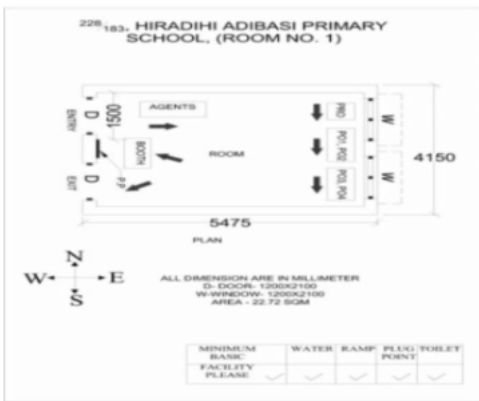

নির্বাচক নিবন্ধন আধিকারিকের স্বাক্ষর

Nazri Naksha

Google Map View

Polling Station Building Front View

Polling Station Front View

Cad View

Key MAP View

1 নাম : ডাক্তার কিষ্কু পিতার নাম: জগন্নাথ কিষ্কু বাড়ির নং : N0234 বয়স : 28 লিঙ্গ : পুরুষ	YNG2229441 ফটো উপলব্ধ	2 নাম : সুকুমার মাহাত পিতার নাম: নিমাই মাহাত বাড়ির নং : 1 বয়স : 22 লিঙ্গ : পুরুষ	YNG2444651 ফটো উপলব্ধ	3 নাম : বিমলা টুডু স্বামীর নাম: রমসাই টুডু বাড়ির নং : 1 বয়স : 28 লিঙ্গ : মহিলা	YNG2449015 ফটো উপলব্ধ
4 নাম : সঞ্জয় টুডু পিতার নাম: শংকর টুডু বাড়ির নং : n0240 বয়স : 29 লিঙ্গ : পুরুষ	YNG1850007 ফটো উপলব্ধ	5 নাম : মল্লিকা মাহাত স্বামীর নাম: অনূপ মাহাত বাড়ির নং : ৯ বয়স : 27 লিঙ্গ : মহিলা	YNG2287746 ফটো উপলব্ধ	6 নাম : মল্লিকা টুডু স্বামীর নাম: সাহেব টুডু বাড়ির নং : 1 বয়স : 29 লিঙ্গ : মহিলা	YNG2450278 ফটো উপলব্ধ
7 নাম : সলমা টুডু স্বামীর নাম: বিজয় টুডু বাড়ির নং : n0240 বয়স : 28 লিঙ্গ : মহিলা	YNG1875079 ফটো উপলব্ধ	8 নাম : অরীক কুমার দাস পিতার নাম: স্বপন কুমার দাস বাড়ির নং : 187 বয়স : 23 লিঙ্গ : পুরুষ	YNG2337871 ফটো উপলব্ধ	9 নাম : মনোরমা দাস স্বামীর নাম: স্বপন কুমার দাস বাড়ির নং : n0255 বয়স : 44 লিঙ্গ : মহিলা	YNG1597012 ফটো উপলব্ধ
10 নাম : স্বপন কুমার দাস পিতার নাম: পুলিন বিহারী দাস বাড়ির নং : n0254 বয়স : 54 লিঙ্গ : পুরুষ	YNG1597004 ফটো উপলব্ধ	11 নাম : জবা বেত্রা স্বামীর নাম: দুখু বেত্রা বাড়ির নং : n0237 বয়স : 36 লিঙ্গ : মহিলা	YNG1850122 ফটো উপলব্ধ	12 নাম : উজ্জল মন্ডল পিতার নাম: মাগারাম মন্ডল বাড়ির নং : n0010 বয়স : 43 লিঙ্গ : পুরুষ	BXB2475853 ফটো উপলব্ধ
13 নাম : রিজা মন্ডল স্বামীর নাম: উজ্জল মন্ডল বাড়ির নং : n0010 বয়স : 35 লিঙ্গ : মহিলা	YNG1193549 ফটো উপলব্ধ	14 নাম : উত্তম মণ্ডল পিতার নাম: মাগারাম মণ্ডল বাড়ির নং : n0010 বয়স : 54 লিঙ্গ : পুরুষ	BXB3039500 ফটো উপলব্ধ	15 নাম : সুপ্রিয় মন্ডল পিতার নাম: উত্তম মন্ডল বাড়ির নং : এন0010 বয়স : 26 লিঙ্গ : পুরুষ	YNG2036457 ফটো উপলব্ধ
16 নাম : শান্তনু মন্ডল পিতার নাম: উজ্জল মন্ডল বাড়ির নং : বেনাচালী বয়স : 21 লিঙ্গ : পুরুষ	YNG2525574 ফটো উপলব্ধ	17 নাম : বৈদ্যনাথ মুর্মু পিতার নাম: বারসাঁ মুর্মু বাড়ির নং : স্নেহক54 বয়স : 24 লিঙ্গ : পুরুষ	YNG2287449 ফটো উপলব্ধ	18 নাম : অনন্ত মুর্মু পিতার নাম: শ্যামল মুর্মু বাড়ির নং : N0244 বয়স : 26 লিঙ্গ : পুরুষ	YNG2217032 ফটো উপলব্ধ
19 নাম : বাবু মুর্মু পিতার নাম: দুখু মুর্মু বাড়ির নং : N0230 বয়স : 27 লিঙ্গ : পুরুষ	YNG2217040 ফটো উপলব্ধ	20 নাম : কুচি মুর্মু পিতার নাম: মহেশ মুর্মু বাড়ির নং : N0229 বয়স : 27 লিঙ্গ : পুরুষ	YNG2228773 ফটো উপলব্ধ	21 নাম : মালিনী মুর্মু স্বামীর নাম: শ্যামলাল মুর্মু বাড়ির নং : এন0052 বয়স : 35 লিঙ্গ : মহিলা	YNG1764638 ফটো উপলব্ধ
22 নাম : বাবলু মুর্মু স্বামীর নাম: রেন মুর্মু বাড়ির নং : এন02 বয়স : 32 লিঙ্গ : পুরুষ	YNG1764646 ফটো উপলব্ধ	23 নাম : লক্ষী মুর্মু স্বামীর নাম: জমা মুর্মু বাড়ির নং : n0046 বয়স : 34 লিঙ্গ : মহিলা	YNG1764661 ফটো উপলব্ধ	24 নাম : পান মুর্মু স্বামীর নাম: নিশি মুর্মু বাড়ির নং : n0045 বয়স : 33 লিঙ্গ : মহিলা	YNG1764679 ফটো উপলব্ধ
25 নাম : ডাক্তার মুর্মু পিতার নাম: ফাগু মুর্মু বাড়ির নং : দেওয়ানমাড়ো বয়স : 24 লিঙ্গ : পুরুষ	YNG2352615 ফটো উপলব্ধ	26 নাম : মল্লিকা মুর্মু স্বামীর নাম: সঞ্জয় মুর্মু বাড়ির নং : n0174 বয়স : 28 লিঙ্গ : মহিলা	YNG1849868 ফটো উপলব্ধ	27 নাম : মৌমিতা মান্ডি মুর্মু স্বামীর নাম: বীরচাঁদ মুর্মু বাড়ির নং : n0242 বয়স : 34 লিঙ্গ : মহিলা	YNG1875053 ফটো উপলব্ধ
28 নাম : রবি মুর্মু পিতার নাম: ফাগু মুর্মু বাড়ির নং : এন 001 বয়স : 25 লিঙ্গ : পুরুষ	YNG2352839 ফটো উপলব্ধ	29 নাম : সনাতন মুর্মু মায়ের নাম: রেণু মুর্মু বাড়ির নং : এন0050 বয়স : 44 লিঙ্গ : পুরুষ	YNG2426807 ফটো উপলব্ধ	30 নাম : করন মুর্মু মায়ের নাম: সীতা মুর্মু বাড়ির নং : n0228 বয়স : 29 লিঙ্গ : পুরুষ	YNG1849991 ফটো উপলব্ধ