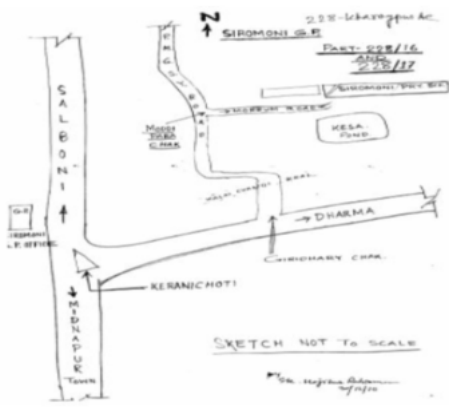

নির্বাচক নিবন্ধন আধিকারিকের স্বাক্ষর

Nazri Naksha

Google Map View

Polling Station Building Front View

Polling Station Front View

Cad View

Key MAP View

1 নাম : স্বর্নালী অধিকারী স্বামীর নাম: সন্দীপ অধিকারী বাড়ির নং : n0082 বয়স : 32 লিঙ্গ : মহিলা	YNG1525179 ফটো উপলব্ধ	2 নাম : সন্দীপ অধিকারী স্বামীর নাম: গোবিন্দ অধিকারী বাড়ির নং : n0082 বয়স : 41 লিঙ্গ : পুরুষ	GDD2450708 ফটো উপলব্ধ	3 নাম : উষারানী অধিকারী স্বামীর নাম: গোবিন্দ অধিকারী বাড়ির নং : n0082 বয়স : 63 লিঙ্গ : মহিলা	WB/32/223/213729 ফটো উপলব্ধ
4 নাম : প্রজ্ঞাপারমিতা অধিকারী পিতার নাম: গোপাল অধিকারী বাড়ির নং : n0076 বয়স : 43 লিঙ্গ : মহিলা	GDD2450690 ফটো উপলব্ধ	5 নাম : সুমনা অধিকারী স্বামীর নাম: প্রনব অধিকারী বাড়ির নং : n0076 বয়স : 42 লিঙ্গ : মহিলা	YNG1097005 ফটো উপলব্ধ	6 নাম : প্রনব অধিকারী পিতার নাম: গোপাল অধিকারী বাড়ির নং : n0076 বয়স : 50 লিঙ্গ : পুরুষ	WB/32/223/213724 ফটো উপলব্ধ
7 নাম : শম্পা বেরা স্বামীর নাম: অর্জুন চন্দ্র বেরা বাড়ির নং : n0082 বয়স : 48 লিঙ্গ : মহিলা	GDD1591346 ফটো উপলব্ধ	8 নাম : সৌভিক বেরা পিতার নাম: অর্জুন চন্দ্র বেরা বাড়ির নং : এন0082 বয়স : 24 লিঙ্গ : পুরুষ	YNG2292472 ফটো উপলব্ধ	9 নাম : তপব্রত রায় পিতার নাম: অনিল রায় বাড়ির নং : এন0075 বয়স : 23 লিঙ্গ : পুরুষ	YNG2488807 ফটো উপলব্ধ
10 নাম : অর্জুন চন্দ্র বেরা পিতার নাম: সুধীর কুমার বেরা বাড়ির নং : n0082 বয়স : 57 লিঙ্গ : পুরুষ	WB/32/223/213730 ফটো উপলব্ধ	11 নাম : বাসন্তী মান্ডি পিতার নাম: লক্ষী মান্ডি বাড়ির নং : এন00100 বয়স : 33 লিঙ্গ : মহিলা	NKP2112795 ফটো উপলব্ধ	12 নাম : রাধি কিস্কু স্বামীর নাম: যুগল কিস্কু বাড়ির নং : n0067 বয়স : 73 লিঙ্গ : মহিলা	WB/32/223/213285 ফটো উপলব্ধ
13 নাম : সিমল কিস্কু পিতার নাম: রবি কিস্কু বাড়ির নং : n0060 বয়স : 32 লিঙ্গ : পুরুষ	YNG1411933 ফটো উপলব্ধ	14 নাম : জয়ন্তী কিস্কু স্বামীর নাম: খোকন কিস্কু বাড়ির নং : n0060 বয়স : 37 লিঙ্গ : মহিলা	YNG1525120 ফটো উপলব্ধ	15 নাম : খোকন কিস্কু পিতার নাম: রবি কিস্কু বাড়ির নং : n0060 বয়স : 36 লিঙ্গ : পুরুষ	YNG1326404 ফটো উপলব্ধ
16 নাম : মালতী কিস্কু স্বামীর নাম: রবি কিস্কু বাড়ির নং : n0060 বয়স : 56 লিঙ্গ : মহিলা	WB/32/223/213320 ফটো উপলব্ধ	17 নাম : পুতুল কিস্কু স্বামীর নাম: সিমল কিস্কু বাড়ির নং : এন0060 বয়স : 21 লিঙ্গ : মহিলা	YNG2521870 ফটো উপলব্ধ	18 নাম : সুমন চন্দ্র পিতার নাম: রবি চন্দ্র বাড়ির নং : n0117 বয়স : 28 লিঙ্গ : পুরুষ	YNG1817691 ফটো উপলব্ধ
19 নাম : সুমিতা টুডু স্বামীর নাম: শ্যাম টুডু বাড়ির নং : n0071 বয়স : 33 লিঙ্গ : মহিলা	YNG1412014 ফটো উপলব্ধ	20 নাম : সুমিতা টুডু স্বামীর নাম: গোবরা টুডু বাড়ির নং : এন0093 বয়স : 25 লিঙ্গ : মহিলা	YNG2297562 ফটো উপলব্ধ	21 নাম : গোবরা টুডু পিতার নাম: বাদিনাথ টুডু বাড়ির নং : n0093 বয়স : 33 লিঙ্গ : পুরুষ	YNG1411958 ফটো উপলব্ধ
22 নাম : শ্যাম টুডু পিতার নাম: বৈদ্যনাথ টুডু বাড়ির নং : n0071 বয়স : 38 লিঙ্গ : পুরুষ	YNG0999003 ফটো উপলব্ধ	23 নাম : সুমি টুডু স্বামীর নাম: বাদিনাথ টুডু বাড়ির নং : n0071 বয়স : 58 লিঙ্গ : মহিলা	GDD2811115 ফটো উপলব্ধ	24 নাম : বাদিনাথ টুডু পিতার নাম: শ্যাম টুডু বাড়ির নং : n0071 বয়স : 63 লিঙ্গ : পুরুষ	WB/32/223/213309 ফটো উপলব্ধ
25 নাম : ভাদুরী টুডু স্বামীর নাম: পুতুল টুডু বাড়ির নং : এন0216 বয়স : 26 লিঙ্গ : মহিলা	YNG1957786 ফটো উপলব্ধ	26 নাম : শীলা দাস স্বামীর নাম: নুপুর দাস বাড়ির নং : এন0221 বয়স : 42 লিঙ্গ : মহিলা	NKP2302222 ফটো উপলব্ধ	27 নাম : নুপুর দাস পিতার নাম: বিজয় কৃষ্ণ দাস বাড়ির নং : এন0242 বয়স : 54 লিঙ্গ : পুরুষ	YNG2376150 ফটো উপলব্ধ
28 নাম : অশ্বিনী দে পিতার নাম: মহীম চন্দ্র দে বাড়ির নং : n0084 বয়স : 68 লিঙ্গ : পুরুষ	GDD3027026 ফটো উপলব্ধ	29 নাম : মিঠু দে স্বামীর নাম: বিশুজিৎ দে বাড়ির নং : n0084 বয়স : 31 লিঙ্গ : মহিলা	YNG1525104 ফটো উপলব্ধ	30 নাম : বিশুজিৎ দে পিতার নাম: অশ্বিনী দে বাড়ির নং : n0084 বয়স : 38 লিঙ্গ : পুরুষ	YNG0063701 ফটো উপলব্ধ