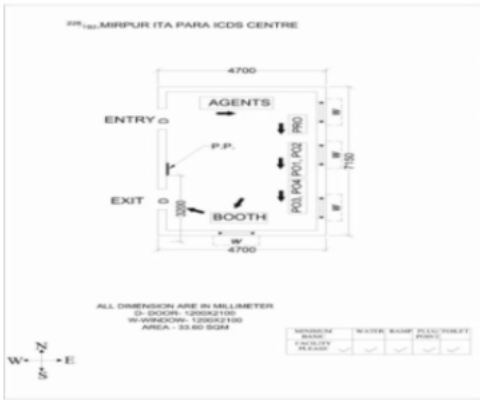

নির্বাচক নিবন্ধন আধিকারিকের স্বাক্ষর

Nazri Naksha

Google Map View

Polling Station Building Front View

Polling Station Front View

Cad View

Key MAP View

1 নাম : মুকুন্দ রাও এম পিতার নাম: এম পট্টাই বাড়ির নং : n0392 বয়স : 39 লিঙ্গ : পুরুষ	YNG1675172 ফটো উপলব্ধ	2 নাম : এম সারোজানী স্বামীর নাম: এম আঞ্জল শ্যামি বাড়ির নং : n0387 বয়স : 85 লিঙ্গ : মহিলা	YNG1486539 ফটো উপলব্ধ	3 নাম : সান্তারাসি কোটেশ্বর রাও পিতার নাম: নবীনা রাও বাড়ির নং : n0241 বয়স : 31 লিঙ্গ : পুরুষ	YNG1601251 ফটো উপলব্ধ
4 নাম : এস দামন্তি স্বামীর নাম: এস লাবেন বাড়ির নং : n0241 বয়স : 50 লিঙ্গ : মহিলা	JQM1419951 ফটো উপলব্ধ	5 নাম : সবিতা নিমাই পিতার নাম: চিত্তা নিমাই বাড়ির নং : n0191 বয়স : 34 লিঙ্গ : মহিলা	YNG1674902 ফটো উপলব্ধ	6 নাম : উমা নিমাই স্বামীর নাম: চিত্তা নিমাই বাড়ির নং : n0191 বয়স : 49 লিঙ্গ : মহিলা	JQM1420009 ফটো উপলব্ধ
7 নাম : চিত্তা নিমাই পিতার নাম: ত্রিনাথ বাড়ির নং : n0191 বয়স : 51 লিঙ্গ : পুরুষ	JQM1420033 ফটো উপলব্ধ	8 নাম : বি নরেশ মায়ের নাম: কুমারী বি বাড়ির নং : n0204 বয়স : 35 লিঙ্গ : পুরুষ	YNG1371632 ফটো উপলব্ধ	9 নাম : বি আপ্পা রাও মায়ের নাম: বি কুমারী বাড়ির নং : n0204 বয়স : 36 লিঙ্গ : পুরুষ	YNG1601566 ফটো উপলব্ধ
10 নাম : বি কুমারী স্বামীর নাম: বি পরশু বাড়ির নং : n0204 বয়স : 58 লিঙ্গ : মহিলা	WB/32/226/009490 ফটো উপলব্ধ	11 নাম : বি হেমা স্বামীর নাম: বি আল্লা রাও বাড়ির নং : n0204 বয়স : 40 লিঙ্গ : মহিলা	YNG1197839 ফটো উপলব্ধ	12 নাম : বি আল্লা রাও পিতার নাম: বি পরশুরাম বাড়ির নং : n0204 বয়স : 42 লিঙ্গ : পুরুষ	JQM2478733 ফটো উপলব্ধ
13 নাম : বি পরশুরাম পিতার নাম: বি চিন্নাইয়া বাড়ির নং : n0204 বয়স : 66 লিঙ্গ : পুরুষ	WB/32/226/009491 ফটো উপলব্ধ	14 নাম : সিনগ টুডু স্বামীর নাম: সাহেবরাম টুডু বাড়ির নং : n0204 বয়স : 60 লিঙ্গ : মহিলা	YNG1197920 ফটো উপলব্ধ	15 নাম : বালাদয়মন্তী স্বামীর নাম: বালদ যোশন বাড়ির নং : n0441 বয়স : 75 লিঙ্গ : মহিলা	BXB2692549 ফটো উপলব্ধ
16 নাম : জে মোহিনি মায়ের নাম: জে নাসমানি বাড়ির নং : n0442 বয়স : 32 লিঙ্গ : মহিলা	YNG1941129 ফটো উপলব্ধ	17 নাম : সিন . এম পিতার নাম: এম মুরলী বাড়ির নং : n0449 বয়স : 38 লিঙ্গ : পুরুষ	YNG1930122 ফটো উপলব্ধ	18 নাম : স্বপ্না বাঙ্গারী স্বামীর নাম: মহিন্দ্র বাঙ্গারী বাড়ির নং : n0214 বয়স : 39 লিঙ্গ : মহিলা	YNG1601236 ফটো উপলব্ধ
19 নাম : বি সত্যা রাও পিতার নাম: বি আপ্পা রাও বাড়ির নং : n0192 বয়স : 28 লিঙ্গ : পুরুষ	YNG1853324 ফটো উপলব্ধ	20 নাম : এস স্বপ্না স্বামীর নাম: এম লব বাড়ির নং : n0241 বয়স : 33 লিঙ্গ : মহিলা	YNG1853373 ফটো উপলব্ধ	21 নাম : এন কে মালতী স্বামীর নাম: এন কে হরিপদ বাড়ির নং : n0214 বয়স : 65 লিঙ্গ : মহিলা	JQM1809342 ফটো উপলব্ধ
22 নাম : বি বেবী মায়ের নাম: বি সুমিত্রা বাড়ির নং : n0192 বয়স : 44 লিঙ্গ : মহিলা	JQM1809433 ফটো উপলব্ধ	23 নাম : বীরু সোরন পিতার নাম: মদন সোরন বাড়ির নং : N017 বয়স : 28 লিঙ্গ : পুরুষ	YNG2228732 ফটো উপলব্ধ	24 নাম : রাজু প্রধান পিতার নাম: সুকু প্রধান বাড়ির নং : N002 বয়স : 25 লিঙ্গ : পুরুষ	YNG2228666 ফটো উপলব্ধ
25 নাম : কে জানকি পিতার নাম: কে রাজকুমার বাড়ির নং : n0317 বয়স : 38 লিঙ্গ : মহিলা	JQM2479012 ফটো উপলব্ধ	26 নাম : টি মহিনী স্বামীর নাম: এম মুকুন্দ রাও বাড়ির নং : n0392 বয়স : 39 লিঙ্গ : মহিলা	YNG1486703 ফটো উপলব্ধ	27 নাম : সীতা সরেন মান্ডি স্বামীর নাম: গোবিন্দ সরেন বাড়ির নং : n0256 বয়স : 29 লিঙ্গ : মহিলা	YNG1987445 ফটো উপলব্ধ
28 নাম : শান্তি কুমারী (গুরুং)প্রধান স্বামীর নাম: দীপক প্রধান বাড়ির নং : n0397 বয়স : 42 লিঙ্গ : মহিলা	JQM2297711 ফটো উপলব্ধ	29 নাম : অশোক কুমার মজুমদার পিতার নাম: হরিনাথ মজুমদার বাড়ির নং : n0256 বয়স : 58 লিঙ্গ : পুরুষ	YNG1289248 ফটো উপলব্ধ	30 নাম : পামেলা অধিকারী স্বামীর নাম: সঞ্জয় অধিকারী বাড়ির নং : n0256 বয়স : 47 লিঙ্গ : মহিলা	YNG1197938 ফটো উপলব্ধ