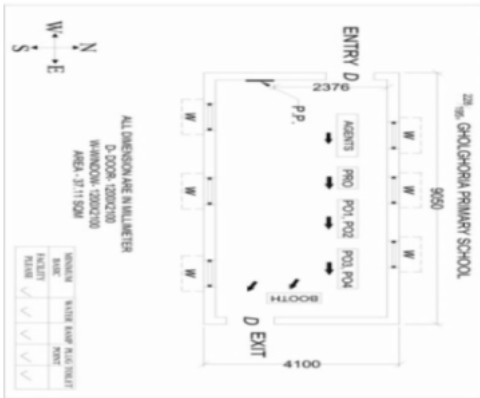

নির্বাচক নিবন্ধন আধিকারিকের স্বাক্ষর

Nazri Naksha

Google Map View

Polling Station Building Front View

Polling Station Front View

Cad View

Key MAP View

1 নাম : পি সান্তা কুমারী স্বামীর নাম: পি জগন্নাথ রাও বাড়ির নং : n0661 বয়স : 71 লিঙ্গ : মহিলা	YNG1603844	ফটো উপলব্ধ	Q 2 নাম : কে.তেজশ্বরী স্বামীর নাম: কে.চন্দ্রশেখর রাও বাড়ির নং : বয়স : 41 লিঙ্গ : মহিলা	YNG1855774	ফটো উপলব্ধ	3 নাম : কে ভি রামানা মূর্তি পিতার নাম: কে রামাইয়া বাড়ির নং : n0763 বয়স : 56 লিঙ্গ : পুরুষ	YNG1625268	ফটো উপলব্ধ
4 নাম : কে ভি লীলাবতী স্বামীর নাম: কে ভি রামানা মূর্তি বাড়ির নং : n0762 বয়স : 48 লিঙ্গ : মহিলা	YNG1625276	ফটো উপলব্ধ	5 নাম : কে.রুপা দেবী স্বামীর নাম: কে. রমেশ দেবী বাড়ির নং : n0166 বয়স : 39 লিঙ্গ : মহিলা	YNG1855766	ফটো উপলব্ধ	6 নাম : কুমারী প্রিয়া পিতার নাম: রাম মোহন বেরা বাড়ির নং : নীঅর ক্যানাল পর্হ কথ মিল বয়স : 36 লিঙ্গ : মহিলা	YNG1488147	ফটো উপলব্ধ
7 নাম : কা চরণ পিতার নাম: কা রী রমন মূর্তি বাড়ির নং : বুলবুলচী বয়স : 23 লিঙ্গ : পুরুষ	YNG2397370	ফটো উপলব্ধ	8 নাম : সি এইচ গ্রীষ্মা স্বামীর নাম: সি এইচ ইউ রাও বাড়ির নং : n0951 বয়স : 39 লিঙ্গ : মহিলা	YNG1941699	ফটো উপলব্ধ	9 নাম : সি এইচ উমা মহেশ্বর রাও পিতার নাম: লেট সি এইচ রামুলু বাড়ির নং : এইচ পি গ্যাস গোড়াউন বয়স : 49 লিঙ্গ : পুরুষ	YNG1941681	ফটো উপলব্ধ
10 নাম : রিতা স্বামীর নাম: ভোলা লাল বাড়ির নং : পুট 67 বয়স : 55 লিঙ্গ : মহিলা	YNG2368249	ফটো উপলব্ধ	11 নাম : অপর্ণা (দে)পাত্র স্বামীর নাম: গৌতম পাত্র বাড়ির নং : n0725 বয়স : 44 লিঙ্গ : মহিলা	YNG1038108	ফটো উপলব্ধ	12 নাম : বরিচেষ্টী হরিনাথ রাও পিতার নাম: বরিচেষ্টী কৃষ্ণ রাও বাড়ির নং : গোপালনগর বয়স : 65 লিঙ্গ : পুরুষ	NUO2870152	ফটো উপলব্ধ
13 নাম : ললিত আচার্য্য পিতার নাম: পবিত্র আচার্য্য বাড়ির নং : এন0072 বয়স : 29 লিঙ্গ : পুরুষ	YNG2381978	ফটো উপলব্ধ	14 নাম : মধুমিতা আদক স্বামীর নাম: শ্যামসুন্দর আদক বাড়ির নং : n0638 বয়স : 46 লিঙ্গ : মহিলা	YNG1603646	ফটো উপলব্ধ	15 নাম : সত্যসুন্দর আদক পিতার নাম: অজিত আদক বাড়ির নং : n0639 বয়স : 47 লিঙ্গ : পুরুষ	YNG1603653	ফটো উপলব্ধ
Q 16 নাম : মেরা বেহারা পিতার নাম: গোপাল বেহারা বাড়ির নং : এন0125 বয়স : 31 লিঙ্গ : মহিলা	NUO2157113	ফটো উপলব্ধ	17 নাম : ভারতী আর্জী স্বামীর নাম: রামু আর্জী বাড়ির নং : এন0125 বয়স : 49 লিঙ্গ : মহিলা	NUO1858646	ফটো উপলব্ধ	Q 18 নাম : সাধনা দেবী স্বামীর নাম: জে এম দেবী বাড়ির নং : এন0125 বয়স : 32 লিঙ্গ : মহিলা	YNG2454908	ফটো উপলব্ধ
19 নাম : কাজল নিমাই পিতার নাম: ঘনশ্যাম নিমাই বাড়ির নং : এন0125 বয়স : 32 লিঙ্গ : মহিলা	YNG1627298	ফটো উপলব্ধ	20 নাম : স্নোতা চক্রবর্তী (মুখার্জী) স্বামীর নাম: অতীক চক্রবর্তী বাড়ির নং : n0675 বয়স : 38 লিঙ্গ : মহিলা	YNG1603976	ফটো উপলব্ধ	21 নাম : রাম রাও এম পিতার নাম: ডালিয়া এম বাড়ির নং : n0627 বয়স : 75 লিঙ্গ : পুরুষ	YNG1769686	ফটো উপলব্ধ
22 নাম : রুপা এম স্বামীর নাম: ভেক্ট রাও এম বাড়ির নং : n0675 বয়স : 42 লিঙ্গ : মহিলা	YNG1769702	ফটো উপলব্ধ	23 নাম : ভেক্ট রাও এম পিতার নাম: রামা রাও এম বাড়ির নং : n0616 বয়স : 46 লিঙ্গ : পুরুষ	YNG1769660	ফটো উপলব্ধ	24 নাম : এ কমলা স্বামীর নাম: এ মাধব রাও বাড়ির নং : এন0078 বয়স : 60 লিঙ্গ : মহিলা	YNG2375954	ফটো উপলব্ধ
25 নাম : ভি রোহিনী কুমার পিতার নাম: ব্যাকারানম কমাইয়া পনটলু বাড়ির নং : ফ্ল্যাট নং.311,ব্লক-এ বয়স : 70 লিঙ্গ : পুরুষ	YNG2506343	ফটো উপলব্ধ	26 নাম : ভি ভি এস গৌরী স্বামীর নাম: ভি আর কুমার বাড়ির নং : এন0779 বয়স : 63 লিঙ্গ : মহিলা	YNG2506335	ফটো উপলব্ধ	27 নাম : কে.রমেশ কুমার পিতার নাম: কে.এ রাজু বাড়ির নং : n0111 বয়স : 47 লিঙ্গ : পুরুষ	YNG1855824	ফটো উপলব্ধ
28 নাম : ভি ভরদ্বাজ পিতার নাম: ভি আর কুমার বাড়ির নং : এন0777 বয়স : 32 লিঙ্গ : পুরুষ	NUO1883842	ফটো উপলব্ধ	29 নাম : দীপক কুমার পিতার নাম: অবধ কিশোর সিংহ বাড়ির নং : নং047 বয়স : 56 লিঙ্গ : পুরুষ	YNG2018810	ফটো উপলব্ধ	30 নাম : ডি.কিরন কুমারী স্বামীর নাম: ডি.শ্যামসুন্দর রাও বাড়ির নং : n0901 বয়স : 49 লিঙ্গ : মহিলা	YNG1855816	ফটো উপলব্ধ