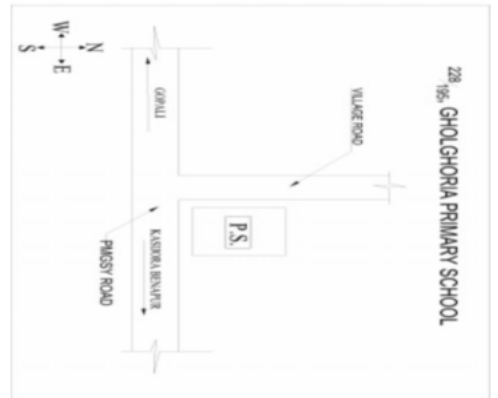

Key MAP View