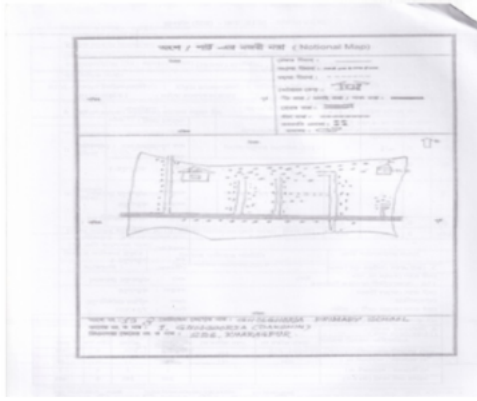

Nazri Naksha