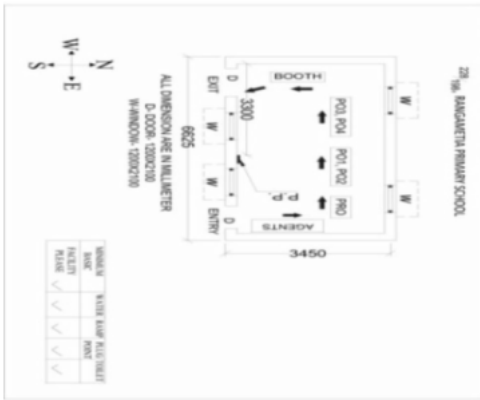

নির্বাচক নিবন্ধন আধিকারিকের স্বাক্ষর

Nazri Naksha

Google Map View

Polling Station Building Front View

Polling Station Front View

Cad View

Key MAP View

1 নাম : রুমা বসু (আদিত্য) স্বামীর নাম: পথিক আদিত্য বাড়ির নং : n0008 বয়স : 36 লিঙ্গ : মহিলা	YNG1072404 ফটো উপলব্ধ	2 নাম : পথিক আদিত্য পিতার নাম: অশ্বিনী আদিত্য বাড়ির নং : n0008 বয়স : 39 লিঙ্গ : পুরুষ	YNG1072487 ফটো উপলব্ধ	3 নাম : অর্চনা আদিত্য স্বামীর নাম: অশ্বিনী আদিত্য বাড়ির নং : n0008 বয়স : 57 লিঙ্গ : মহিলা	WB/32/226/027396 ফটো উপলব্ধ
4 নাম : পঞ্চানন আদিত্য পিতার নাম: কালীপদ আদিত্য বাড়ির নং : n0010 বয়স : 47 লিঙ্গ : পুরুষ	YNG2254779 ফটো উপলব্ধ	5 নাম : অশ্বিনী আদিত্য পিতার নাম: রতিনাথ আদিত্য বাড়ির নং : n0008 বয়স : 64 লিঙ্গ : পুরুষ	WB/32/226/027395 ফটো উপলব্ধ	6 নাম : তারক নাথ আদিত্য পিতার নাম: অশোক কুমার আদিত্য বাড়ির নং : n0001 বয়স : 43 লিঙ্গ : পুরুষ	JQM2410579 ফটো উপলব্ধ
7 নাম : পার্বতী আদিত্য স্বামীর নাম: অশোক আদিত্য বাড়ির নং : n0001 বয়স : 60 লিঙ্গ : মহিলা	WB/32/226/027442 ফটো উপলব্ধ	8 নাম : দেবনাথ আদিত্য পিতার নাম: অজয় আদিত্য বাড়ির নং : n0001 বয়স : 36 লিঙ্গ : পুরুষ	YNG1200054 ফটো উপলব্ধ	9 নাম : বিশ্বনাথ আদিত্য পিতার নাম: অজয় আদিত্য বাড়ির নং : n0001 বয়স : 38 লিঙ্গ : পুরুষ	YNG0812529 ফটো উপলব্ধ
10 নাম : তপতী আদিত্য স্বামীর নাম: অজয় আদিত্য বাড়ির নং : n0001 বয়স : 56 লিঙ্গ : মহিলা	WB/32/226/027441 ফটো উপলব্ধ	11 নাম : সন্দীপ আদিত্য পিতার নাম: পঞ্চানন আদিত্য বাড়ির নং : এন001 বয়স : 23 লিঙ্গ : পুরুষ	YNG2346070 ফটো উপলব্ধ	12 নাম : সৈকত ভূঞা পিতার নাম: জয়ন্ত ভূঞা বাড়ির নং : এন001 বয়স : 23 লিঙ্গ : পুরুষ	YNG2346112 ফটো উপলব্ধ
13 নাম : অজয় আদিত্য পিতার নাম: হেমন্ত আদিত্য বাড়ির নং : n0001 বয়স : 63 লিঙ্গ : পুরুষ	WB/32/226/027440 ফটো উপলব্ধ	14 নাম : অশোক কুমার আদিত্য পিতার নাম: হেমন্ত আদিত্য বাড়ির নং : n0001 বয়স : 66 লিঙ্গ : পুরুষ	WB/32/226/027144 ফটো উপলব্ধ	15 নাম : সঞ্জিত আদিত্য পিতার নাম: স্বপন আদিত্য বাড়ির নং : এন0010 বয়স : 24 লিঙ্গ : পুরুষ	YNG2279891 ফটো উপলব্ধ
16 নাম : সতী সিং স্বামীর নাম: রাজু সিং বাড়ির নং : n0010 বয়স : 31 লিঙ্গ : মহিলা	YNG1676964 ফটো উপলব্ধ	17 নাম : রাজু সিং পিতার নাম: দিলীপ সিং বাড়ির নং : n0010 বয়স : 41 লিঙ্গ : পুরুষ	YNG1676980 ফটো উপলব্ধ	18 নাম : রুমা আদিত্য স্বামীর নাম: পঞ্চানন আদিত্য বাড়ির নং : n0010 বয়স : 35 লিঙ্গ : মহিলা	YNG1605104 ফটো উপলব্ধ
19 নাম : কমলা আদিত্য স্বামীর নাম: সমরেশ আদিত্য বাড়ির নং : n0010 বয়স : 38 লিঙ্গ : মহিলা	YNG1072438 ফটো উপলব্ধ	20 নাম : সমরেশ আদিত্য পিতার নাম: কালীপদ আদিত্য বাড়ির নং : n0010 বয়স : 55 লিঙ্গ : পুরুষ	WB/32/226/027414 ফটো উপলব্ধ	21 নাম : সন্ধ্যা আদিত্য স্বামীর নাম: ভবেশ আদিত্য বাড়ির নং : n0010 বয়স : 58 লিঙ্গ : মহিলা	WB/32/226/027372 ফটো উপলব্ধ
22 নাম : ভবেশ আদিত্য পিতার নাম: কালীপদ আদিত্য বাড়ির নং : n0010 বয়স : 62 লিঙ্গ : পুরুষ	WB/32/226/027218 ফটো উপলব্ধ	23 নাম : কালিন্দী আদিত্য স্বামীর নাম: কালীপদ আদিত্য বাড়ির নং : n0010 বয়স : 79 লিঙ্গ : মহিলা	WB/32/226/027374 ফটো উপলব্ধ	24 নাম : বাপ্পা আদিত্য পিতার নাম: কানাইলাল আদিত্য বাড়ির নং : n0009 বয়স : 34 লিঙ্গ : পুরুষ	YNG1374347 ফটো উপলব্ধ
25 নাম : মল্লিকা আদিত্য স্বামীর নাম: কানাই আদিত্য বাড়ির নং : n0009 বয়স : 55 লিঙ্গ : মহিলা	WB/32/226/027397 ফটো উপলব্ধ	26 নাম : কানাই আদিত্য পিতার নাম: কল্লন আদিত্য বাড়ির নং : n0009 বয়স : 58 লিঙ্গ : পুরুষ	WB/32/226/027146 ফটো উপলব্ধ	27 নাম : শ্যামল আদিত্য পিতার নাম: মানস আদিত্য বাড়ির নং : n0009 বয়স : 33 লিঙ্গ : পুরুষ	YNG1374370 ফটো উপলব্ধ
28 নাম : অমল আদিত্য পিতার নাম: মানস আদিত্য বাড়ির নং : n0009 বয়স : 39 লিঙ্গ : পুরুষ	YNG1072545 ফটো উপলব্ধ	29 নাম : ঝর্ণা আদিত্য স্বামীর নাম: মানস আদিত্য বাড়ির নং : n0009 বয়স : 57 লিঙ্গ : মহিলা	WB/32/226/027387 ফটো উপলব্ধ	30 নাম : মানস আদিত্য পিতার নাম: কল্লন আদিত্য বাড়ির নং : n0009 বয়স : 60 লিঙ্গ : পুরুষ	WB/32/226/027385 ফটো উপলব্ধ