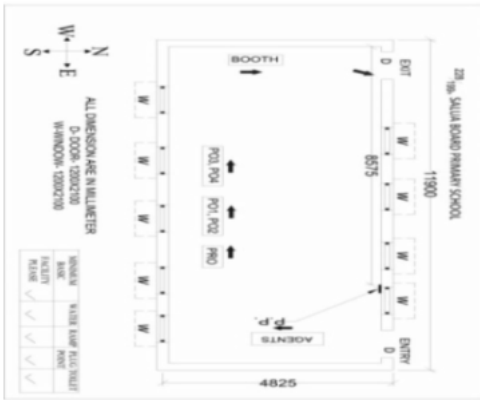

নির্বাচক নিবন্ধন আধিকারিকের স্বাক্ষর

Nazri Naksha

Google Map View

Polling Station Building Front View

Polling Station Front View

Cad View

Key MAP View

1 নাম : রুপালী টুডু স্বামীর নাম: চন্দ্র টুডু বাড়ির নং : n0120 বয়স : 32 লিঙ্গ : মহিলা	YNG1605252	ফটো উপলব্ধ	2 নাম : অষ্টমী মূর্মা টুডু স্বামীর নাম: শ্রীনাথ টুডু বাড়ির নং : N0014 বয়স : 27 লিঙ্গ : মহিলা	YNG2219236	ফটো উপলব্ধ	3 নাম : সোনালী দোলাই স্বামীর নাম: স্বপন দোলাই বাড়ির নং : এন0100 বয়স : 27 লিঙ্গ : মহিলা	YNG2279685	ফটো উপলব্ধ
4 নাম : কাঞ্চন নায়েক পিতার নাম: জিতেন নায়েক বাড়ির নং : অযোধ্যাগড় বয়স : 29 লিঙ্গ : পুরুষ	YNG1857200	ফটো উপলব্ধ	5 নাম : বাপ্পা নায়েক মায়ের নাম: গঙ্গা নায়েক বাড়ির নং : n0121 বয়স : 30 লিঙ্গ : পুরুষ	YNG1857168	ফটো উপলব্ধ	6 নাম : গঙ্গা নায়েক স্বামীর নাম: জীতেন নায়েক বাড়ির নং : n0121 বয়স : 46 লিঙ্গ : মহিলা	YNG1605278	ফটো উপলব্ধ
7 নাম : অভিজিৎ বরম পিতার নাম: কার্তিক বরম বাড়ির নং : n0107 বয়স : 28 লিঙ্গ : পুরুষ	YNG1857143	ফটো উপলব্ধ	8 নাম : মঙ্গল বেসরা পিতার নাম: বাদল বেসরা বাড়ির নং : N0077 বয়স : 25 লিঙ্গ : পুরুষ	YNG2219186	ফটো উপলব্ধ	9 নাম : ঝানু বেসরা স্বামীর নাম: মুনশি মান্ডী বাড়ির নং : এন200 বয়স : 31 লিঙ্গ : মহিলা	YNG2385250	ফটো উপলব্ধ
10 নাম : সালগী মূর্মা পিতার নাম: কিষণ মূর্মা বাড়ির নং : এন200 বয়স : 25 লিঙ্গ : মহিলা	YNG2391860	ফটো উপলব্ধ	11 নাম : সালগী টুডু পিতার নাম: রাম টুডু বাড়ির নং : এন0015 বয়স : 27 লিঙ্গ : মহিলা	YNG2279727	ফটো উপলব্ধ	12 নাম : টুঙ্গা ভূইয়া স্বামীর নাম: সমীর ভূইয়া বাড়ির নং : এন0015 বয়স : 33 লিঙ্গ : মহিলা	YNG2015196	ফটো উপলব্ধ
13 নাম : সমরেশ ভূঞা পিতার নাম: গৌতম ভূঞা বাড়ির নং : N0094 বয়স : 25 লিঙ্গ : পুরুষ	YNG2219160	ফটো উপলব্ধ	14 নাম : মিলন ভূঞা পিতার নাম: তপন ভূঞা বাড়ির নং : এন0091 বয়স : 24 লিঙ্গ : পুরুষ	YNG2279792	ফটো উপলব্ধ	15 নাম : মৌসুমী ভূঞা স্বামীর নাম: অশোক ভূঞা বাড়ির নং : এন0056 বয়স : 24 লিঙ্গ : মহিলা	YNG2452613	ফটো উপলব্ধ
16 নাম : সমীর বেসরা পিতার নাম: সোমবারী বেসরা বাড়ির নং : এন0056 বয়স : 24 লিঙ্গ : পুরুষ	YNG2452274	ফটো উপলব্ধ	17 নাম : বাদল মূর্মা পিতার নাম: রাজেন মূর্মা বাড়ির নং : এন0056 বয়স : 23 লিঙ্গ : পুরুষ	YNG2452407	ফটো উপলব্ধ	18 নাম : শান্ত চরণ মুরমু পিতার নাম: লক্ষ্মীরাম মুরমু বাড়ির নং : এন0030 বয়স : 24 লিঙ্গ : পুরুষ	YNG2279750	ফটো উপলব্ধ
19 নাম : পানমনি মুরমু পিতার নাম: কালীরাম মুরমু বাড়ির নং : এন22 বয়স : 25 লিঙ্গ : মহিলা	YNG2384832	ফটো উপলব্ধ	20 নাম : সাগর মুরমু পিতার নাম: কিষণ মুরমু বাড়ির নং : এন10 বয়স : 28 লিঙ্গ : পুরুষ	YNG2385029	ফটো উপলব্ধ	21 নাম : বিক্রম মুরমু পিতার নাম: কালীরাম মুরমু বাড়ির নং : এন23 বয়স : 23 লিঙ্গ : পুরুষ	YNG2385136	ফটো উপলব্ধ
22 নাম : বিক্রম মুরমু পিতার নাম: রাজেন মুরমু বাড়ির নং : এন0117 বয়স : 27 লিঙ্গ : পুরুষ	YNG2279776	ফটো উপলব্ধ	23 নাম : মালতী মূর্মা স্বামীর নাম: দীন মূর্মা বাড়ির নং : এন21 বয়স : 30 লিঙ্গ : মহিলা	YNG2385110	ফটো উপলব্ধ	24 নাম : মনি মুরমু টুডু স্বামীর নাম: গৌরা টুডু বাড়ির নং : এন0022 বয়স : 26 লিঙ্গ : মহিলা	YNG2279701	ফটো উপলব্ধ
25 নাম : পবন দেব মূর্মা পিতার নাম: রুশবন মূর্মা বাড়ির নং : এন0079 বয়স : 27 লিঙ্গ : পুরুষ	YNG1990043	ফটো উপলব্ধ	26 নাম : জ্যোৎস্না মূর্মা স্বামীর নাম: রবি মূর্মা বাড়ির নং : এন0055 বয়স : 28 লিঙ্গ : মহিলা	YNG2291268	ফটো উপলব্ধ	27 নাম : মীরা রাণা পিতার নাম: জহর লাল রাণা বাড়ির নং : সী/ও-জহরলাল রানা বয়স : 27 লিঙ্গ : মহিলা	YNG2400406	ফটো উপলব্ধ
28 নাম : পাইদি সুনীতা স্বামীর নাম: এইচ লক্ষ্মীনারায়ণ হনুমতু বাড়ির নং : 4022 বয়স : 43 লিঙ্গ : মহিলা	YNG2245959	ফটো উপলব্ধ	29 নাম : লক্ষ্মী সরেন স্বামীর নাম: অজয় সরেন বাড়ির নং : এন0002 বয়স : 28 লিঙ্গ : মহিলা	YNG2015097	ফটো উপলব্ধ	30 নাম : লক্ষ্মী সরেন স্বামীর নাম: মনসা সরেন বাড়ির নং : এন001 বয়স : 27 লিঙ্গ : মহিলা	YNG2020857	ফটো উপলব্ধ