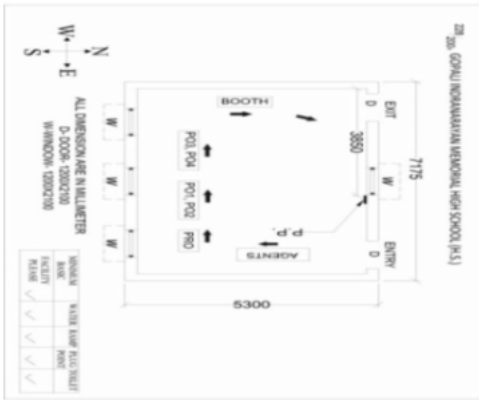

নির্বাচক নিবন্ধন আধিকারিকের স্বাক্ষর

Nazri Naksha

Google Map View

Polling Station Building Front View

Polling Station Front View

Cad View

Key MAP View

1 নাম : পূর্ণ মুর্মু পিতার নাম: বীরচাঁদ মুর্মু বাড়ির নং : n0118 বয়স : 29 লিঙ্গ : পুরুষ	YNG1917251 ফটো উপলব্ধ	2 নাম : গুরুবাবী মুর্মু পিতার নাম: কারমু মুর্মু বাড়ির নং : n0118 বয়স : 38 লিঙ্গ : পুরুষ	YNG1040286 ফটো উপলব্ধ	3 নাম : হীরা মুর্মু পিতার নাম: বিচান মুর্মু বাড়ির নং : n0118 বয়স : 50 লিঙ্গ : পুরুষ	WB/32/226/021110 ফটো উপলব্ধ
4 নাম : বীরচাঁদ পিতার নাম: কারমু মুর্মু বাড়ির নং : n0118 বয়স : 52 লিঙ্গ : পুরুষ	YNG2413177 ফটো উপলব্ধ	5 নাম : সুকর মণি মুর্মু টুডু স্বামীর নাম: পূর্ণ মুর্মু বাড়ির নং : এন0118 বয়স : 24 লিঙ্গ : মহিলা	YNG2352243 ফটো উপলব্ধ	6 নাম : মদন আড়ি পিতার নাম: রতি আড়ি বাড়ির নং : n0044 বয়স : 57 লিঙ্গ : পুরুষ	JQM1372960 ফটো উপলব্ধ
7 নাম : আরতি আড়ি স্বামীর নাম: মদন আড়ি বাড়ির নং : n0044 বয়স : 51 লিঙ্গ : মহিলা	JQM1372978 ফটো উপলব্ধ	8 নাম : শংকরী আড়ি স্বামীর নাম: তরুন আড়ি বাড়ির নং : n0044 বয়স : 31 লিঙ্গ : মহিলা	YNG1771773 ফটো উপলব্ধ	9 নাম : উত্তম আড়ি পিতার নাম: ফটিক আড়ি বাড়ির নং : এন0055 বয়স : 22 লিঙ্গ : পুরুষ	YNG2465862 ফটো উপলব্ধ
10 নাম : সুপ্রিয়া আড়ি স্বামীর নাম: অনু আড়ি বাড়ির নং : না বয়স : 26 লিঙ্গ : মহিলা	YNG2230399 ফটো উপলব্ধ	11 নাম : সম্রাট আড়ি পিতার নাম: অশ্বিনী আড়ি বাড়ির নং : n0056 বয়স : 25 লিঙ্গ : পুরুষ	YNG2218394 ফটো উপলব্ধ	12 নাম : মৃত্যুঞ্জয় আড়ি পিতার নাম: রাসবিহারী আড়ি বাড়ির নং : n0002 বয়স : 82 লিঙ্গ : পুরুষ	WB/32/226/021016 ফটো উপলব্ধ
13 নাম : রাজবালা আড়ি স্বামীর নাম: মৃত্যুঞ্জয় আড়ি বাড়ির নং : n0002 বয়স : 72 লিঙ্গ : মহিলা	WB/32/226/021249 ফটো উপলব্ধ	14 নাম : অরুন আড়ি পিতার নাম: মৃত্যুঞ্জয় আড়ি বাড়ির নং : n0002 বয়স : 53 লিঙ্গ : পুরুষ	WB/32/226/021574 ফটো উপলব্ধ	15 নাম : শ্রাবন্তী আড়ি স্বামীর নাম: অরুন আড়ি বাড়ির নং : n0002 বয়স : 46 লিঙ্গ : মহিলা	JQM1420710 ফটো উপলব্ধ
16 নাম : ললিত আড়ি পিতার নাম: মৃত্যুঞ্জয় আড়ি বাড়ির নং : n0002 বয়স : 44 লিঙ্গ : পুরুষ	JQM1819820 ফটো উপলব্ধ	17 নাম : মন্দিরা আড়ি স্বামীর নাম: ললিত আড়ি বাড়ির নং : n0002 বয়স : 42 লিঙ্গ : মহিলা	JQM2104065 ফটো উপলব্ধ	18 নাম : বর্ণা আড়ি স্বামীর নাম: অশ্বিনী আড়ি বাড়ির নং : n0056 বয়স : 51 লিঙ্গ : মহিলা	WB/32/226/021580 ফটো উপলব্ধ
19 নাম : অশ্বিনী আড়ি পিতার নাম: মুগেন আড়ি বাড়ির নং : n0056 বয়স : 56 লিঙ্গ : পুরুষ	WB/32/226/021699 ফটো উপলব্ধ	20 নাম : গঙ্গা আড়ি স্বামীর নাম: মুগেন আড়ি বাড়ির নং : n0056 বয়স : 73 লিঙ্গ : মহিলা	WB/32/226/021579 ফটো উপলব্ধ	21 নাম : মুগেন আড়ি পিতার নাম: কুমেন আড়ি বাড়ির নং : n0056 বয়স : 83 লিঙ্গ : পুরুষ	WB/32/226/021525 ফটো উপলব্ধ
22 নাম : অনু আড়ি পিতার নাম: ফটিক আড়ি বাড়ির নং : n0055 বয়স : 30 লিঙ্গ : পুরুষ	YNG1677210 ফটো উপলব্ধ	23 নাম : সন্ধ্যা আড়ি স্বামীর নাম: ফটিক আড়ি বাড়ির নং : n0055 বয়স : 50 লিঙ্গ : মহিলা	WB/32/226/021581 ফটো উপলব্ধ	24 নাম : ফটিক আড়ি পিতার নাম: মুগেন আড়ি বাড়ির নং : n0055 বয়স : 54 লিঙ্গ : পুরুষ	WB/32/226/021678 ফটো উপলব্ধ
25 নাম : তরুন আড়ি পিতার নাম: মদন আড়ি বাড়ির নং : n0044 বয়স : 31 লিঙ্গ : পুরুষ	YNG1677178 ফটো উপলব্ধ	26 নাম : পথিক আড়ি পিতার নাম: মৃত্যুঞ্জয় বাড়ির নং : n0002 বয়স : 41 লিঙ্গ : পুরুষ	YNG0818484 ফটো উপলব্ধ	27 নাম : পম্পা আড়ি(বাগ) স্বামীর নাম: তাপস আড়ি বাড়ির নং : n0056 বয়স : 33 লিঙ্গ : মহিলা	YNG1677244 ফটো উপলব্ধ
28 নাম : তাপস আড়ি পিতার নাম: অশ্বিনী আড়ি বাড়ির নং : n0056 বয়স : 34 লিঙ্গ : পুরুষ	YNG1374594 ফটো উপলব্ধ	29 নাম : মঙ্গলী কিস্কু স্বামীর নাম: হাজী কিস্কু বাড়ির নং : n0058 বয়স : 43 লিঙ্গ : মহিলা	JQM1819838 ফটো উপলব্ধ	30 নাম : হাজি কিস্কু পিতার নাম: শালিফ কিস্কু বাড়ির নং : n0058 বয়স : 52 লিঙ্গ : পুরুষ	YNG2412849 ফটো উপলব্ধ