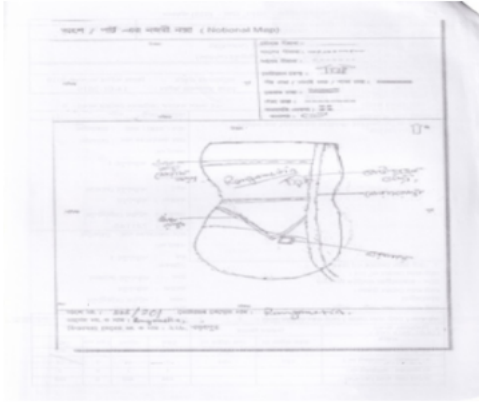

Nazri Naksha