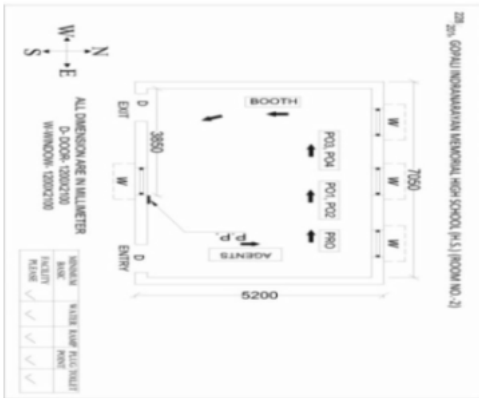

নির্বাচক নিবন্ধন আধিকারিকের স্বাক্ষর

Nazri Naksha

Google Map View

Polling Station Building Front View

Polling Station Front View

Cad View

Key MAP View

1	YNG2229342	নাম : পানমনি সরেন স্বামীর নাম: মিখায়েল সরেন বাড়ির নং : N065 বয়স : 27 লিঙ্গ : মহিলা	ফটো উপলব্ধ	2	YNG1858091	নাম : লক্ষী হেমব্রম (মুর্মা) স্বামীর নাম: শুকলাল মুর্মা বাড়ির নং : n0266 বয়স : 36 লিঙ্গ : মহিলা	ফটো উপলব্ধ	3	YNG1606342	নাম : লালন আড়ি পিতার নাম: উমাল আড়ি বাড়ির নং : n0119 বয়স : 31 লিঙ্গ : পুরুষ	ফটো উপলব্ধ
4	YNG1606144	নাম : জয়ন্তী আড়ি স্বামীর নাম: তন্তু আড়ি বাড়ির নং : n0118 বয়স : 34 লিঙ্গ : মহিলা	ফটো উপলব্ধ	5	YNG1606151	নাম : তন্তু আড়ি পিতার নাম: অমল আড়ি বাড়ির নং : n0118 বয়স : 32 লিঙ্গ : পুরুষ	ফটো উপলব্ধ	6	YNG1606458	নাম : মনু আড়ি পিতার নাম: অমল আড়ি বাড়ির নং : n0118 বয়স : 33 লিঙ্গ : পুরুষ	ফটো উপলব্ধ
7	WB/32/226/021077	নাম : বিমলা আড়ি স্বামীর নাম: অমল আড়ি বাড়ির নং : n0118 বয়স : 57 লিঙ্গ : মহিলা	ফটো উপলব্ধ	8	YNG1606136	নাম : বর্ষা আড়ি পিতার নাম: নীলকমল আড়ি বাড়ির নং : n0117 বয়স : 31 লিঙ্গ : পুরুষ	ফটো উপলব্ধ	9	WB/32/226/021486	নাম : নীলকমল আড়ি পিতার নাম: মঙ্গল আড়ি বাড়ির নং : n0117 বয়স : 60 লিঙ্গ : পুরুষ	ফটো উপলব্ধ
10	YNG2368207	নাম : লতা আড়ি স্বামীর নাম: বর্ষা আড়ি বাড়ির নং : এন0117 বয়স : 31 লিঙ্গ : মহিলা	ফটো উপলব্ধ	11	YNG2422863	নাম : গৌরব কোটাল পিতার নাম: বারীন কোটাল বাড়ির নং : এন0099 বয়স : 22 লিঙ্গ : পুরুষ	ফটো উপলব্ধ	12	YNG2504538	নাম : বুধনী মুর্মা স্বামীর নাম: নারায়ন মুর্মা বাড়ির নং : এন0095 বয়স : 56 লিঙ্গ : মহিলা	ফটো উপলব্ধ
Q 13	YNG1375104	নাম : ষষ্টি কোটাল পিতার নাম: সঞ্জীব কোটাল বাড়ির নং : বয়স : 34 লিঙ্গ : মহিলা	ফটো উপলব্ধ	14	YNG1375013	নাম : রীনা কোটাল স্বামীর নাম: পঞ্চানন কোটাল বাড়ির নং : n0210 বয়স : 36 লিঙ্গ : মহিলা	ফটো উপলব্ধ	15	JQM2104263	নাম : জবা কোটাল স্বামীর নাম: উত্তম কোটাল বাড়ির নং : n0173 বয়স : 47 লিঙ্গ : মহিলা	ফটো উপলব্ধ
16	YNG1200724	নাম : পঞ্চানন কোটাল পিতার নাম: ভবে কোটাল বাড়ির নং : n0143 বয়স : 36 লিঙ্গ : পুরুষ	ফটো উপলব্ধ	17	YNG1606524	নাম : শম্ভু কোটাল পিতার নাম: ভবি কোটাল বাড়ির নং : n0143 বয়স : 32 লিঙ্গ : পুরুষ	ফটো উপলব্ধ	18	JQM2104073	নাম : ময়না কোটাল স্বামীর নাম: ভবি কোটাল বাড়ির নং : n0143 বয়স : 53 লিঙ্গ : মহিলা	ফটো উপলব্ধ
19	WB/32/226/021040	নাম : সুনিতা কোটাল পিতার নাম: রাণু কোটাল বাড়ির নং : n0140 বয়স : 51 লিঙ্গ : মহিলা	ফটো উপলব্ধ	20	JQM1371657	নাম : টিয়া কোটাল স্বামীর নাম: কার্তিক কোটাল বাড়ির নং : n0140 বয়স : 49 লিঙ্গ : মহিলা	ফটো উপলব্ধ	21	WB/32/226/021041	নাম : শোভা কোটাল স্বামীর নাম: রামেশ্বর কোটাল বাড়ির নং : n0140 বয়স : 56 লিঙ্গ : মহিলা	ফটো উপলব্ধ
22	WB/32/226/021121	নাম : রামেশ্বর কোটাল পিতার নাম: রাণু কোটাল বাড়ির নং : n0140 বয়স : 61 লিঙ্গ : পুরুষ	ফটো উপলব্ধ	23	YNG1375047	নাম : সুমিতা কোটাল স্বামীর নাম: রবি কোটাল বাড়ির নং : n0130 বয়স : 48 লিঙ্গ : মহিলা	ফটো উপলব্ধ	24	YNG1374867	নাম : রবি কোটাল পিতার নাম: কাঞ্চন কোটাল বাড়ির নং : n0130 বয়স : 53 লিঙ্গ : পুরুষ	ফটো উপলব্ধ
25	YNG1374545	নাম : সঞ্জীব কোটাল পিতার নাম: ভুবন কোটাল বাড়ির নং : n0130 বয়স : 35 লিঙ্গ : পুরুষ	ফটো উপলব্ধ	26	WB/32/226/021687	নাম : ভুবন কোটাল পিতার নাম: ষতি কোটাল বাড়ির নং : n0130 বয়স : 71 লিঙ্গ : পুরুষ	ফটো উপলব্ধ	27	YNG2514867	নাম : রেবিকা কোটাল পিতার নাম: রবি কোটাল বাড়ির নং : এন0130 বয়স : 25 লিঙ্গ : মহিলা	ফটো উপলব্ধ
28	WB/32/226/021568	নাম : মঞ্জু কোটাল অন্যান্য: অবিনাস কোটাল বাড়ির নং : n0122 বয়স : 64 লিঙ্গ : মহিলা	ফটো উপলব্ধ	29	JQM1819853	নাম : ডলি কোটাল স্বামীর নাম: বারীন কোটাল বাড়ির নং : n0099 বয়স : 45 লিঙ্গ : মহিলা	ফটো উপলব্ধ	30	WB/32/226/021825	নাম : বারিন কোটাল পিতার নাম: অনন্ত কোটাল বাড়ির নং : n0099 বয়স : 50 লিঙ্গ : পুরুষ	ফটো উপলব্ধ