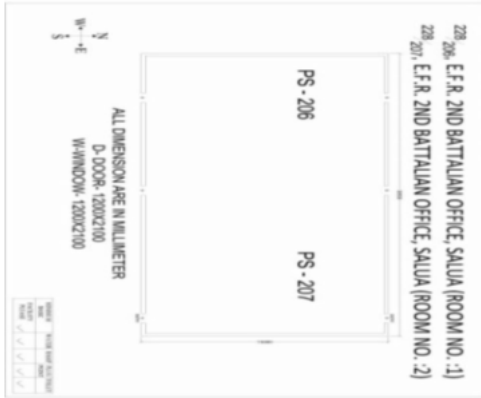

নির্বাচক নিবন্ধন আধিকারিকের স্বাক্ষর

Nazri Naksha

Google Map View

Polling Station Building Front View

Polling Station Front View

Cad View

Key MAP View

1 নাম : টিয়া কার্জি (নায়েক) স্বামীর নাম: শম্ভু নায়েক বাড়ির নং : n0142 বয়স : 29 লিঙ্গ : মহিলা	YNG1860196 ফটো উপলব্ধ	2 নাম : পৌরী অট্ট স্বামীর নাম: শঙ্কর অট্ট বাড়ির নং : n0019 বয়স : 66 লিঙ্গ : মহিলা	WB/29/218/591620 ফটো উপলব্ধ	3 নাম : সলমা মান্ডি স্বামীর নাম: দেবনাথ মান্ডি বাড়ির নং : n0149 বয়স : 39 লিঙ্গ : মহিলা	YNG1375658 ফটো উপলব্ধ
4 নাম : সরোজ কুমার মেচ পিতার নাম: জগৎ চন্দ্র মেচ বাড়ির নং : n0078 বয়স : 48 লিঙ্গ : পুরুষ	BXB2707602 ফটো উপলব্ধ	5 নাম : কাজল কর্মকার স্বামীর নাম: আকাশ কর্মকার বাড়ির নং : এন0141 বয়স : 28 লিঙ্গ : মহিলা	YNG2440121 ফটো উপলব্ধ	6 নাম : হরদেবী কর্মকার স্বামীর নাম: বুধরাম কর্মকার বাড়ির নং : n0147 বয়স : 64 লিঙ্গ : মহিলা	YNG0831750 ফটো উপলব্ধ
7 নাম : আকাশ কর্মকার পিতার নাম: সুনীল কর্মকার বাড়ির নং : n0141 বয়স : 28 লিঙ্গ : পুরুষ	YNG1860188 ফটো উপলব্ধ	8 নাম : কুন্তী কর্মকার স্বামীর নাম: সুনীল কর্মকার বাড়ির নং : এন0141 বয়স : 46 লিঙ্গ : মহিলা	YNG1993344 ফটো উপলব্ধ	9 নাম : পূজা গুরুং স্বামীর নাম: বিনোদ গুরুং বাড়ির নং : 201 বয়স : 35 লিঙ্গ : মহিলা	YNG1678762 ফটো উপলব্ধ
10 নাম : অনিল গুরুং পিতার নাম: অঞ্জন গুরুং বাড়ির নং : n0121 বয়স : 47 লিঙ্গ : পুরুষ	YNG1293885 ফটো উপলব্ধ	11 নাম : তুলসী গুরুং স্বামীর নাম: অঞ্জন গুরুং বাড়ির নং : n0121 বয়স : 66 লিঙ্গ : মহিলা	YNG1043017 ফটো উপলব্ধ	12 নাম : চন্দ্রে গুরুং পিতার নাম: খেমেন সিং গুরুং বাড়ির নং : n0119 বয়স : 52 লিঙ্গ : পুরুষ	BXB3005113 ফটো উপলব্ধ
13 নাম : বিন্দিয়া গুরুং স্বামীর নাম: চন্দ্রে গুরুং বাড়ির নং : n0118 বয়স : 50 লিঙ্গ : মহিলা	YNG0840207 ফটো উপলব্ধ	14 নাম : ছায়া গুরুং স্বামীর নাম: লোকবাহাদুর গুরুং বাড়ির নং : n0098 বয়স : 58 লিঙ্গ : মহিলা	YNG1310226 ফটো উপলব্ধ	15 নাম : সুজাতা গুরুং পিতার নাম: হরি গুরুং বাড়ির নং : n0086 বয়স : 37 লিঙ্গ : মহিলা	YNG1293869 ফটো উপলব্ধ
16 নাম : পবিত্র গুরুং স্বামীর নাম: হরি গুরুং বাড়ির নং : 201 বয়স : 65 লিঙ্গ : মহিলা	YNG2051027 ফটো উপলব্ধ	17 নাম : বিনোদ গুরুং মায়ের নাম: পবিত্র গুরুং বাড়ির নং : 201 বয়স : 38 লিঙ্গ : পুরুষ	YNG1492776 ফটো উপলব্ধ	18 নাম : গোকুল সিং ছেত্রী পিতার নাম: ভীম বাহাদুর ছেত্রী বাড়ির নং : n0112 বয়স : 92 লিঙ্গ : পুরুষ	WB/32/226/015117 ফটো উপলব্ধ
19 নাম : রাহুর ছেত্রী পিতার নাম: গোকুল সিং ছেত্রী বাড়ির নং : n0111 বয়স : 38 লিঙ্গ : পুরুষ	BXB3067154 ফটো উপলব্ধ	20 নাম : উমা ছেত্রী পিতার নাম: বাবুরাম ছেত্রী বাড়ির নং : নং শ্রুতিংগ এরিয়া বয়স : 44 লিঙ্গ : মহিলা	YNG2400232 ফটো উপলব্ধ	21 নাম : পূজা মিদ্যা জানা স্বামীর নাম: অননজীৎ জানা বাড়ির নং : N0000 বয়স : 32 লিঙ্গ : মহিলা	YNG2184786 ফটো উপলব্ধ
22 নাম : বিশ্বজিৎ জানা পিতার নাম: গোলক জানা বাড়ির নং : n0017 বয়স : 36 লিঙ্গ : পুরুষ	YNG1493030 ফটো উপলব্ধ	23 নাম : বিষ্ণু জানা স্বামীর নাম: গোলক জানা বাড়ির নং : n0017 বয়স : 51 লিঙ্গ : মহিলা	WB/32/226/012465 ফটো উপলব্ধ	24 নাম : গোলক জানা পিতার নাম: মুচিরাম জানা বাড়ির নং : n0017 বয়স : 59 লিঙ্গ : পুরুষ	WB/32/226/012464 ফটো উপলব্ধ
25 নাম : অননজীৎ জানা পিতার নাম: গোলক জানা বাড়ির নং : n0017 বয়স : 33 লিঙ্গ : পুরুষ	YNG1493022 ফটো উপলব্ধ	26 নাম : শুকুন্তলা জানা স্বামীর নাম: বিশ্বজিৎ জানা বাড়ির নং : n0017 বয়স : 33 লিঙ্গ : মহিলা	YNG1492818 ফটো উপলব্ধ	27 নাম : গোলাপী টুডু স্বামীর নাম: কান্তিক টুডু বাড়ির নং : n0042 বয়স : 47 লিঙ্গ : মহিলা	JQM1813211 ফটো উপলব্ধ
28 নাম : বানু টুডু স্বামীর নাম: মঙ্গল টুডু বাড়ির নং : n0040 বয়স : 50 লিঙ্গ : মহিলা	WB/32/226/012277 ফটো উপলব্ধ	29 নাম : মঙ্গল টুডু পিতার নাম: সনাতন টুডু বাড়ির নং : n0040 বয়স : 53 লিঙ্গ : পুরুষ	WB/32/226/012270 ফটো উপলব্ধ	30 নাম : শান্তি টুডু স্বামীর নাম: বিশ্বনাথ টুডু বাড়ির নং : n0041 বয়স : 48 লিঙ্গ : মহিলা	YNG1860261 ফটো উপলব্ধ