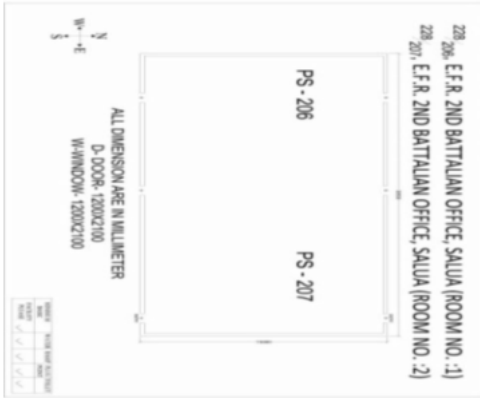

নির্বাচক নিবন্ধন আধিকারিকের স্বাক্ষর

Nazri Naksha

Google Map View

Polling Station Building Front View

Polling Station Front View

Cad View

Key MAP View

বিধানসভা নির্বাচনক্ষেত্রের নং, নাম : 228-খড়গপুর
ভাগ নং, নাম : 1-সালুয়া(ই.এফ. আর. ব্যারাক এলাকা)