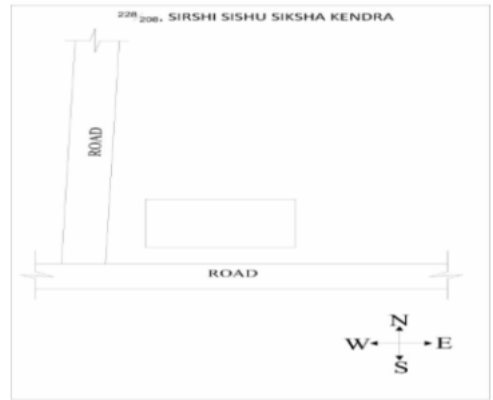

নির্বাচক নিবন্ধন আধিকারিকের স্বাক্ষর

Nazri Naksha

Google Map View

Polling Station Building Front View

Polling Station Front View

Cad View

Key MAP View

বিধানসভা নির্বাচনক্ষেত্রের নং, নাম : 228-খড়গপুর
ভাগ নং, নাম : 1-সালুয়া (ই. এফ. আর. ফ্যামিলি কোয়ার্টার্স)