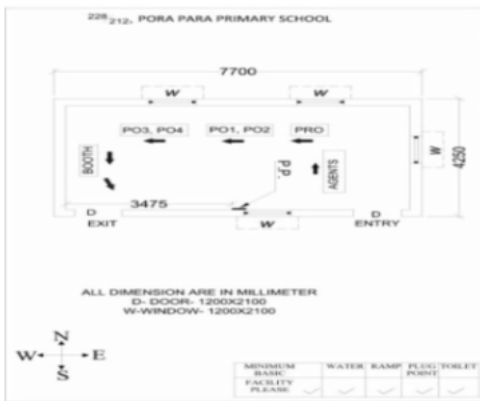

নির্বাচক নিবন্ধন আধিকারিকের স্বাক্ষর

Nazri Naksha

Google Map View

Polling Station Building Front View

Polling Station Front View

Cad View

Key MAP View

1 নাম : রাজেশ রাভা পিতার নাম: সুভাষ চন্দ্র রাভা বাড়ির নং : সী/ও - সুভাষ চন্দ্র রাভা বয়স : 47 লিঙ্গ : পুরুষ	YNG1510254 ফটো উপলব্ধ	2 নাম : জীবন কাচারী পিতার নাম: রাজেন কাচারী বাড়ির নং : n0048 বয়স : 49 লিঙ্গ : পুরুষ	YNG1680131 ফটো উপলব্ধ	3 নাম : সুমিত কাচারি পিতার নাম: দিপককুমার কাচারি বাড়ির নং : n0048 বয়স : 36 লিঙ্গ : পুরুষ	YNG1073824 ফটো উপলব্ধ
4 নাম : অঞ্জু গুরুং স্বামীর নাম: রমেশ গুরুং বাড়ির নং : হজ121 বয়স : 46 লিঙ্গ : মহিলা	YNG2273019 ফটো উপলব্ধ	5 নাম : পুষ্পা দেবী স্বামীর নাম: ভীম বাহাদুর গুরুং বাড়ির নং : n0253 বয়স : 57 লিঙ্গ : মহিলা	YNG1948538 ফটো উপলব্ধ	6 নাম : ভীম বাহাদুর গুরুং পিতার নাম: বীর বাহাদুর গুরুং বাড়ির নং : n0253 বয়স : 67 লিঙ্গ : পুরুষ	YNG1931567 ফটো উপলব্ধ
7 নাম : দেবশীষ জানা পিতার নাম: ভুতনাথ জানা বাড়ির নং : n0032 বয়স : 29 লিঙ্গ : পুরুষ	YNG1774264 ফটো উপলব্ধ	Q 8 নাম : মনোজ গুরুং পিতার নাম: সুরেন গুরুং বাড়ির নং : বয়স : 37 লিঙ্গ : পুরুষ	YNG1044239 ফটো উপলব্ধ	Q 9 নাম : শীতল গুরুং স্বামীর নাম: ঔ মণ্ডলবাহাদুর গুরুং বাড়ির নং : বয়স : 62 লিঙ্গ : মহিলা	YNG1299593 ফটো উপলব্ধ
10 নাম : বসু গুরুং স্বামীর নাম: কৃষ্ণবাহাদুর গুরুং বাড়ির নং : n0039 বয়স : 67 লিঙ্গ : মহিলা	JQM2481893 ফটো উপলব্ধ	11 নাম : কৃষ্ণ বাহাদুর গুরুং পিতার নাম: রতন গুরুং বাড়ির নং : n0039 বয়স : 83 লিঙ্গ : পুরুষ	YNG2565034 ফটো উপলব্ধ	12 নাম : জীনা গুরুং পিতার নাম: কৃষ্ণবাহাদুর গুরুং বাড়ির নং : n0033 বয়স : 40 লিঙ্গ : মহিলা	JQM2300861 ফটো উপলব্ধ
13 নাম : রীনা গুরুং পিতার নাম: কৃষ্ণবাহাদুর গুরুং বাড়ির নং : n0032 বয়স : 46 লিঙ্গ : মহিলা	JQM2300853 ফটো উপলব্ধ	14 নাম : পঙ্কজ কুমার গুরুং পিতার নাম: ভীম বাহাদুর গুরুং বাড়ির নং : n0253 বয়স : 38 লিঙ্গ : পুরুষ	YNG1931575 ফটো উপলব্ধ	15 নাম : প্রভেশ গুরুং পিতার নাম: সঞ্জয় গুরুং বাড়ির নং : এন0253 বয়স : 26 লিঙ্গ : পুরুষ	YNG1989268 ফটো উপলব্ধ
16 নাম : সিতম গুরুং মায়ের নাম: মঞ্জু গুরুং বাড়ির নং : এচ15 বয়স : 28 লিঙ্গ : পুরুষ	YNG2273050 ফটো উপলব্ধ	17 নাম : কিরন ছেত্রী পিতার নাম: গোবিন্দ সিং ছেত্রী বাড়ির নং : এন0001 বয়স : 45 লিঙ্গ : পুরুষ	YNG1877083 ফটো উপলব্ধ	18 নাম : শীতল ছেত্রী স্বামীর নাম: কুমার ছেত্রী বাড়ির নং : n0059 বয়স : 50 লিঙ্গ : মহিলা	YNG1044445 ফটো উপলব্ধ
19 নাম : মোহন ছেত্রী পিতার নাম: গোবিন্দবাহাদুর ছেত্রী বাড়ির নং : n0057 বয়স : 43 লিঙ্গ : পুরুষ	YNG1299619 ফটো উপলব্ধ	20 নাম : রিশল ছেত্রী পিতার নাম: কুমার ছেত্রী বাড়ির নং : n0056 বয়স : 30 লিঙ্গ : পুরুষ	YNG1680123 ফটো উপলব্ধ	21 নাম : কুমার ছেত্রী পিতার নাম: গোবিন্দভদ্র ছেত্রী বাড়ির নং : n0056 বয়স : 54 লিঙ্গ : পুরুষ	YNG1044411 ফটো উপলব্ধ
22 নাম : কমলা ছেত্রী পিতার নাম: গোবিন্দভদ্র ছেত্রী বাড়ির নং : n0055 বয়স : 56 লিঙ্গ : মহিলা	YNG1044403 ফটো উপলব্ধ	23 নাম : রীনা ছেত্রী পিতার নাম: ভীমবাহাদুর ছেত্রী বাড়ির নং : n0050 বয়স : 40 লিঙ্গ : মহিলা	BXB3127693 ফটো উপলব্ধ	24 নাম : মদন ছেত্রী পিতার নাম: গোবিন্দ সিং ছেত্রী বাড়ির নং : n0056 বয়স : 42 লিঙ্গ : পুরুষ	YNG1806553 ফটো উপলব্ধ
Q 25 নাম : গঙ্গা ছেত্রী স্বামীর নাম: কিরন ছেত্রী বাড়ির নং : বয়স : 36 লিঙ্গ : মহিলা	YNG1774322 ফটো উপলব্ধ	26 নাম : সাগর বাহাদুর থাপা মায়ের নাম: সীমা ছেত্রী বাড়ির নং : 216 বয়স : 25 লিঙ্গ : পুরুষ	YNG2236321 ফটো উপলব্ধ	27 নাম : অনিতা ছেত্রী স্বামীর নাম: তরুন ছেত্রী বাড়ির নং : n0064 বয়স : 48 লিঙ্গ : মহিলা	YNG1073287 ফটো উপলব্ধ
28 নাম : রিসিকা ছেত্রী পিতার নাম: মহাদেব ছেত্রী বাড়ির নং : n0022 বয়স : 36 লিঙ্গ : মহিলা	YNG1205830 ফটো উপলব্ধ	29 নাম : তুলসী ছেত্রী স্বামীর নাম: মহাদেব কুমার ছেত্রী বাড়ির নং : এন0012 বয়স : 53 লিঙ্গ : মহিলা	JQM2110849 ফটো উপলব্ধ	30 নাম : নরেন ছেত্রী পিতার নাম: গোবিন্দ সিং ছেত্রী বাড়ির নং : এন0058 বয়স : 49 লিঙ্গ : পুরুষ	YNG1774272 ফটো উপলব্ধ