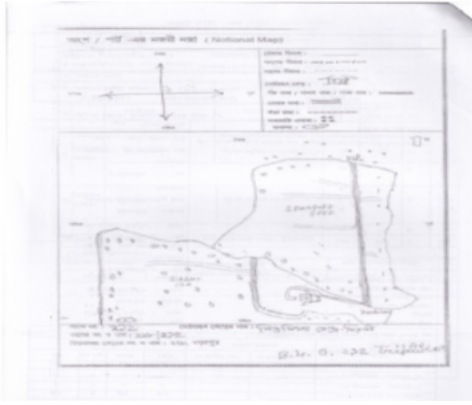

নির্বাচক নিবন্ধন আধিকারিকের স্বাক্ষর

Nazri Naksha

Google Map View

Polling Station Building Front View

Polling Station Front View

Cad View

Key MAP View

1 নাম : রাজেশ রাভা পিতার নাম: সুভাষ চন্দ্র রাভা বাড়ির নং : সী/ও - সুভাষ চন্দ্র রাভা বয়স : 47 লিঙ্গ : পুরুষ	YNG1510254 ফটো উপলব্ধ	2 নাম : জীবন কাচারী পিতার নাম: রাজেন কাচারী বাড়ির নং : n0048 বয়স : 49 লিঙ্গ : পুরুষ	YNG1680131 ফটো উপলব্ধ	3 নাম : সুমিত কাচারি পিতার নাম: দিপককুমার কাচারি বাড়ির নং : n0048 বয়স : 36 লিঙ্গ : পুরুষ	YNG1073824 ফটো উপলব্ধ
4 নাম : অঞ্জু গুরুং স্বামীর নাম: রমেশ গুরুং বাড়ির নং : হজ121 বয়স : 46 লিঙ্গ : মহিলা	YNG2273019 ফটো উপলব্ধ	5 নাম : পুষ্পা দেবী স্বামীর নাম: ভীম বাহাদুর গুরুং বাড়ির নং : n0253 বয়স : 57 লিঙ্গ : মহিলা	YNG1948538 ফটো উপলব্ধ	6 নাম : ভীম বাহাদুর গুরুং পিতার নাম: বীর বাহাদুর গুরুং বাড়ির নং : n0253 বয়স : 67 লিঙ্গ : পুরুষ	YNG1931567 ফটো উপলব্ধ
7 নাম : দেবশীষ জানা পিতার নাম: ভুতনাথ জানা বাড়ির নং : n0032 বয়স : 29 লিঙ্গ : পুরুষ	YNG1774264 ফটো উপলব্ধ	Q 8 নাম : মনোজ গুরুং পিতার নাম: সুরেন গুরুং বাড়ির নং : বয়স : 37 লিঙ্গ : পুরুষ	YNG1044239 ফটো উপলব্ধ	Q 9 নাম : শীতল গুরুং স্বামীর নাম: ঔ মণ্ডলবাহাদুর গুরুং বাড়ির নং : বয়স : 62 লিঙ্গ : মহিলা	YNG1299593 ফটো উপলব্ধ
10 নাম : বসু গুরুং স্বামীর নাম: কৃষ্ণবাহাদুর গুরুং বাড়ির নং : n0039 বয়স : 67 লিঙ্গ : মহিলা	JQM2481893 ফটো উপলব্ধ	11 নাম : কৃষ্ণ বাহাদুর গুরুং পিতার নাম: রতন গুরুং বাড়ির নং : n0039 বয়স : 83 লিঙ্গ : পুরুষ	YNG2565034 ফটো উপলব্ধ	12 নাম : জীনা গুরুং পিতার নাম: কৃষ্ণবাহাদুর গুরুং বাড়ির নং : n0033 বয়স : 40 লিঙ্গ : মহিলা	JQM2300861 ফটো উপলব্ধ
13 নাম : রীনা গুরুং পিতার নাম: কৃষ্ণবাহাদুর গুরুং বাড়ির নং : n0032 বয়স : 46 লিঙ্গ : মহিলা	JQM2300853 ফটো উপলব্ধ	14 নাম : পঙ্কজ কুমার গুরুং পিতার নাম: ভীম বাহাদুর গুরুং বাড়ির নং : n0253 বয়স : 38 লিঙ্গ : পুরুষ	YNG1931575 ফটো উপলব্ধ	15 নাম : প্রভেশ গুরুং পিতার নাম: সঞ্জয় গুরুং বাড়ির নং : এন0253 বয়স : 26 লিঙ্গ : পুরুষ	YNG1989268 ফটো উপলব্ধ
16 নাম : সিতম গুরুং মায়ের নাম: মঞ্জু গুরুং বাড়ির নং : এচ15 বয়স : 28 লিঙ্গ : পুরুষ	YNG2273050 ফটো উপলব্ধ	17 নাম : কিরন ছেত্রী পিতার নাম: গোবিন্দ সিং ছেত্রী বাড়ির নং : এন0001 বয়স : 45 লিঙ্গ : পুরুষ	YNG1877083 ফটো উপলব্ধ	18 নাম : শীতল ছেত্রী স্বামীর নাম: কুমার ছেত্রী বাড়ির নং : n0059 বয়স : 50 লিঙ্গ : মহিলা	YNG1044445 ফটো উপলব্ধ
19 নাম : মোহন ছেত্রী পিতার নাম: গোবিন্দবাহাদুর ছেত্রী বাড়ির নং : n0057 বয়স : 43 লিঙ্গ : পুরুষ	YNG1299619 ফটো উপলব্ধ	20 নাম : রিশল ছেত্রী পিতার নাম: কুমার ছেত্রী বাড়ির নং : n0056 বয়স : 30 লিঙ্গ : পুরুষ	YNG1680123 ফটো উপলব্ধ	21 নাম : কুমার ছেত্রী পিতার নাম: গোবিন্দভদ্র ছেত্রী বাড়ির নং : n0056 বয়স : 54 লিঙ্গ : পুরুষ	YNG1044411 ফটো উপলব্ধ
22 নাম : কমলা ছেত্রী পিতার নাম: গোবিন্দভদ্র ছেত্রী বাড়ির নং : n0055 বয়স : 56 লিঙ্গ : মহিলা	YNG1044403 ফটো উপলব্ধ	23 নাম : রীনা ছেত্রী পিতার নাম: ভীমবাহাদুর ছেত্রী বাড়ির নং : n0050 বয়স : 40 লিঙ্গ : মহিলা	BXB3127693 ফটো উপলব্ধ	24 নাম : মদন ছেত্রী পিতার নাম: গোবিন্দ সিং ছেত্রী বাড়ির নং : n0056 বয়স : 42 লিঙ্গ : পুরুষ	YNG1806553 ফটো উপলব্ধ
Q 25 নাম : গঙ্গা ছেত্রী স্বামীর নাম: কিরন ছেত্রী বাড়ির নং : বয়স : 36 লিঙ্গ : মহিলা	YNG1774322 ফটো উপলব্ধ	26 নাম : সাগর বাহাদুর থাপা মায়ের নাম: সীমা ছেত্রী বাড়ির নং : 216 বয়স : 25 লিঙ্গ : পুরুষ	YNG2236321 ফটো উপলব্ধ	27 নাম : অনিতা ছেত্রী স্বামীর নাম: তরুন ছেত্রী বাড়ির নং : n0064 বয়স : 48 লিঙ্গ : মহিলা	YNG1073287 ফটো উপলব্ধ
28 নাম : রিসিকা ছেত্রী পিতার নাম: মহাদেব ছেত্রী বাড়ির নং : n0022 বয়স : 36 লিঙ্গ : মহিলা	YNG1205830 ফটো উপলব্ধ	29 নাম : তুলসী ছেত্রী স্বামীর নাম: মহাদেব কুমার ছেত্রী বাড়ির নং : এন0012 বয়স : 53 লিঙ্গ : মহিলা	JQM2110849 ফটো উপলব্ধ	30 নাম : নরেন ছেত্রী পিতার নাম: গোবিন্দ সিং ছেত্রী বাড়ির নং : এন0058 বয়স : 49 লিঙ্গ : পুরুষ	YNG1774272 ফটো উপলব্ধ