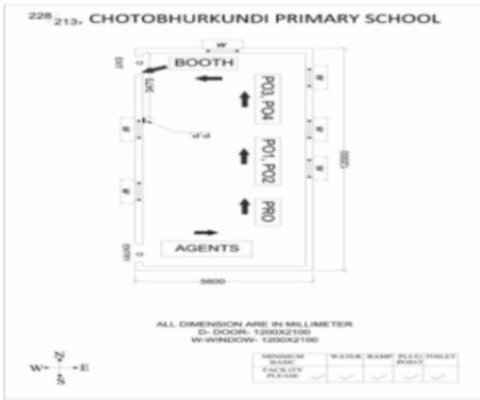

নির্বাচক নিবন্ধন আধিকারিকের স্বাক্ষর

Nazri Naksha

Google Map View

Polling Station Building Front View

Polling Station Front View

Cad View

Key MAP View

1 নাম : অর্পন তামাং পিতার নাম: মনি কুমার বাড়ির নং : n0251 বয়স : 34 লিঙ্গ : পুরুষ	YNG1300276 ফটো উপলব্ধ	2 নাম : গুলাব চন্দ্র পিতার নাম: নরেন চন্দ্র মেচ বাড়ির নং : n0030 বয়স : 75 লিঙ্গ : পুরুষ	YNG2051431 ফটো উপলব্ধ	3 নাম : নরবেশ্বরী বালা মেচ স্বামীর নাম: গোলাপ চন্দ্র মেচ বাড়ির নং : n0030 বয়স : 67 লিঙ্গ : মহিলা	YNG2051449 ফটো উপলব্ধ
4 নাম : প্রবীন মেচ পিতার নাম: গুলাব মেচ বাড়ির নং : n0030 বয়স : 40 লিঙ্গ : পুরুষ	JQM2112472 ফটো উপলব্ধ	5 নাম : শচীন মেচ পিতার নাম: গুলাব মেচ বাড়ির নং : n0030 বয়স : 39 লিঙ্গ : পুরুষ	YNG0865295 ফটো উপলব্ধ	6 নাম : মুসকান বোরো পিতার নাম: ভরত বোরো বাড়ির নং : এন0060 বয়স : 22 লিঙ্গ : মহিলা	YNG2540490 ফটো উপলব্ধ
7 নাম : রবিতা মেচ পিতার নাম: গুলাব চন্দ্র মেচ বাড়ির নং : n0030 বয়স : 30 লিঙ্গ : মহিলা	YNG1774504 ফটো উপলব্ধ	8 নাম : রবীন্দ্র নাথ ভূঞা পিতার নাম: ভাবেশ ভূঞা বাড়ির নং : এন12 বয়স : 26 লিঙ্গ : পুরুষ	YNG2038974 ফটো উপলব্ধ	9 নাম : রনঘিতা অললেয় স্বামীর নাম: সঞ্জু অললেয় বাড়ির নং : 66 বয়স : 33 লিঙ্গ : মহিলা	YNG1610450 ফটো উপলব্ধ
10 নাম : ডলি আদগিরি স্বামীর নাম: রতন আদগিরি বাড়ির নং : n0062 বয়স : 46 লিঙ্গ : মহিলা	JQM2482263 ফটো উপলব্ধ	11 নাম : রতন আদগিরি পিতার নাম: পুলিন আদগিরি বাড়ির নং : n0062 বয়স : 52 লিঙ্গ : পুরুষ	WB/32/226/033491 ফটো উপলব্ধ	12 নাম : রোহিনী আদগিরি স্বামীর নাম: পুলিন আদগিরি বাড়ির নং : n0062 বয়স : 64 লিঙ্গ : মহিলা	YNG2554186 ফটো উপলব্ধ
13 নাম : পুলিন আদগিরি পিতার নাম: হরিপদ আদগিরি বাড়ির নং : n0062 বয়স : 72 লিঙ্গ : পুরুষ	YNG2554210 ফটো উপলব্ধ	14 নাম : নরেন্দ্র অ্যালো পিতার নাম: নিরঞ্জন অ্যালো বাড়ির নং : n0394 বয়স : 35 লিঙ্গ : পুরুষ	YNG1205525 ফটো উপলব্ধ	15 নাম : বিমলা আলো স্বামীর নাম: প্রেম কুমার আলো বাড়ির নং : n0218 বয়স : 63 লিঙ্গ : মহিলা	JQM2412468 ফটো উপলব্ধ
16 নাম : শীতল আলো পিতার নাম: প্রেমকুমার আলো বাড়ির নং : n0217 বয়স : 44 লিঙ্গ : মহিলা	JQM2482057 ফটো উপলব্ধ	17 নাম : প্রশান্ত আলো পিতার নাম: প্রেম কুমার আলো বাড়ির নং : 345 বয়স : 38 লিঙ্গ : পুরুষ	YNG1299783 ফটো উপলব্ধ	18 নাম : প্রেম কুমার আলো পিতার নাম: ইন্দ্র বাহাদুর আলো বাড়ির নং : 345 বয়স : 74 লিঙ্গ : পুরুষ	JQM2412450 ফটো উপলব্ধ
19 নাম : কাঞ্চন আলো পিতার নাম: নিরঞ্জন আলো বাড়ির নং : n0054 বয়স : 30 লিঙ্গ : মহিলা	YNG1680511 ফটো উপলব্ধ	20 নাম : শঙ্কর প্রধান পিতার নাম: সুইসেন প্রধান বাড়ির নং : n0054 বয়স : 38 লিঙ্গ : পুরুষ	YNG1299767 ফটো উপলব্ধ	21 নাম : সারদা প্রধান স্বামীর নাম: সুরজ প্রধান বাড়ির নং : n0054 বয়স : 47 লিঙ্গ : মহিলা	YNG1299759 ফটো উপলব্ধ
22 নাম : সুরজ প্রধান পিতার নাম: চন্দ্রকুমার প্রধান বাড়ির নং : n0054 বয়স : 50 লিঙ্গ : পুরুষ	YNG1299742 ফটো উপলব্ধ	23 নাম : মনোজ আলো পিতার নাম: সুকুমার আলো বাড়ির নং : n0054 বয়স : 45 লিঙ্গ : পুরুষ	YNG0862037 ফটো উপলব্ধ	24 নাম : উমা আলো স্বামীর নাম: সুকুমার আলো বাড়ির নং : n0054 বয়স : 62 লিঙ্গ : মহিলা	WB/32/226/033243 ফটো উপলব্ধ
25 নাম : চন্দনা প্রধান আলো স্বামীর নাম: অমর সিং আলো বাড়ির নং : n0054 বয়স : 45 লিঙ্গ : মহিলা	JQM1829837 ফটো উপলব্ধ	26 নাম : সুমিত প্রধান পিতার নাম: সুরাজ প্রধান বাড়ির নং : এস/ও সুরাজ প্রধান বয়স : 26 লিঙ্গ : পুরুষ	YNG2342590 ফটো উপলব্ধ	27 নাম : ফিরোজ কুমার আলো পিতার নাম: সুকুমার আলো বাড়ির নং : n0054 বয়স : 42 লিঙ্গ : পুরুষ	JQM2112738 ফটো উপলব্ধ
28 নাম : পাপা উড়িয়া স্বামীর নাম: ভোগিয়া রাম উড়িয়া বাড়ির নং : n0084 বয়স : 73 লিঙ্গ : মহিলা	JQM1378314 ফটো উপলব্ধ	29 নাম : গনেশ রাম পিতার নাম: ভোগিয়া রাম বাড়ির নং : n0084 বয়স : 53 লিঙ্গ : পুরুষ	JQM2112555 ফটো উপলব্ধ	30 নাম : রোশন রাম পিতার নাম: ভোগিয়া রাম বাড়ির নং : n0084 বয়স : 50 লিঙ্গ : পুরুষ	JQM1378843 ফটো উপলব্ধ