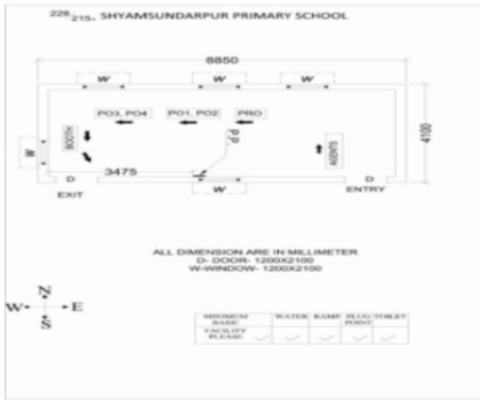

নির্বাচক নিবন্ধন আধিকারিকের স্বাক্ষর

Nazri Naksha

Google Map View

Polling Station Building Front View

Polling Station Front View

Cad View

Key MAP View

1 নাম : আরতি আড়ি স্বামীর নাম: কেনারাম আড়ি বাড়ির নং : n0018 বয়স : 63 লিঙ্গ : মহিলা	WB/32/226/036051	ফটো উপলব্ধ	2 নাম : রতন আড়ি পিতার নাম: কেনারাম আড়ি বাড়ির নং : n0018 বয়স : 51 লিঙ্গ : পুরুষ	WB/32/226/036029	ফটো উপলব্ধ	3 নাম : রেখা আড়ি (ভান্ডারী) স্বামীর নাম: ভতন আড়ি বাড়ির নং : n0018 বয়স : 38 লিঙ্গ : মহিলা	YNG1697036	ফটো উপলব্ধ
4 নাম : ভতন আড়ি পিতার নাম: কেনারাম আড়ি বাড়ির নং : n0018 বয়স : 43 লিঙ্গ : পুরুষ	JQM2112837	ফটো উপলব্ধ	5 নাম : সুরজিৎ আড়ি পিতার নাম: রতন আড়ি বাড়ির নং : n0018 বয়স : 30 লিঙ্গ : পুরুষ	YNG1681196	ফটো উপলব্ধ	6 নাম : শকুন্তলা কর্মকার স্বামীর নাম: কার্তিক কর্মকার বাড়ির নং : n0260 বয়স : 43 লিঙ্গ : মহিলা	YNG1900216	ফটো উপলব্ধ
7 নাম : চুনা কোটাল পিতার নাম: নিতাই কোটাল বাড়ির নং : n0047 বয়স : 48 লিঙ্গ : পুরুষ	YNG0870832	ফটো উপলব্ধ	8 নাম : ফুলকী কোটাল স্বামীর নাম: অসিত কোটাল বাড়ির নং : n0046 বয়স : 46 লিঙ্গ : মহিলা	JQM1833698	ফটো উপলব্ধ	9 নাম : ঝন্টু কোটাল পিতার নাম: নারদ কোটাল বাড়ির নং : n0046 বয়স : 50 লিঙ্গ : পুরুষ	YNG0870766	ফটো উপলব্ধ
10 নাম : বুলু কোটাল স্বামীর নাম: কার্তিক কোটাল বাড়ির নং : n0045 বয়স : 59 লিঙ্গ : মহিলা	WB/32/226/036069	ফটো উপলব্ধ	11 নাম : রামকৃষ্ণ রানা পিতার নাম: বনমালী রানা বাড়ির নং : n0036 বয়স : 46 লিঙ্গ : পুরুষ	JQM1833896	ফটো উপলব্ধ	12 নাম : বিদ্যুত মাহাত পিতার নাম: জগদীশ মাহাত বাড়ির নং : N0036 বয়স : 26 লিঙ্গ : পুরুষ	YNG2235232	ফটো উপলব্ধ
13 নাম : বিজন গোস্বামী পিতার নাম: ব্রজ মোহন গোস্বামী বাড়ির নং : N0036 বয়স : 64 লিঙ্গ : পুরুষ	YNG2235273	ফটো উপলব্ধ	14 নাম : মামনি গোস্বামী স্বামীর নাম: দেবাশিস গোস্বামী বাড়ির নং : N0036 বয়স : 40 লিঙ্গ : মহিলা	YNG2235331	ফটো উপলব্ধ	15 নাম : সুবর্ণা জানা স্বামীর নাম: কচি জানা বাড়ির নং : এন0232 বয়স : 56 লিঙ্গ : মহিলা	YNG1989094	ফটো উপলব্ধ
16 নাম : কার্মি টুডু স্বামীর নাম: সনাতন বাড়ির নং : n0004 বয়স : 38 লিঙ্গ : মহিলা	YNG1301191	ফটো উপলব্ধ	17 নাম : সনাতন টুডু পিতার নাম: নবীন টুডু বাড়ির নং : n0004 বয়স : 42 লিঙ্গ : পুরুষ	JQM2113488	ফটো উপলব্ধ	18 নাম : চন্দন দিগার অন্যান্য: টুশী নায়েক বাড়ির নং : n0261 বয়স : 54 লিঙ্গ : পুরুষ	YNG1900240	ফটো উপলব্ধ
19 নাম : জয়ন্তী দিগার স্বামীর নাম: মঙ্গল দিগার বাড়ির নং : n0280 বয়স : 42 লিঙ্গ : মহিলা	YNG1906890	ফটো উপলব্ধ	20 নাম : মঙ্গল দিগার পিতার নাম: বঙ্কেশ দিগার বাড়ির নং : n0281 বয়স : 41 লিঙ্গ : পুরুষ	YNG1907310	ফটো উপলব্ধ	21 নাম : সারতী গোস্বামী স্বামীর নাম: গণেশ গোস্বামী বাড়ির নং : N0023 বয়স : 32 লিঙ্গ : মহিলা	YNG2235364	ফটো উপলব্ধ
22 নাম : অজয় নায়েক পিতার নাম: নিমাই নায়েক বাড়ির নং : এন0081 বয়স : 29 লিঙ্গ : পুরুষ	YNG2360212	ফটো উপলব্ধ	23 নাম : রীতা নায়েক স্বামীর নাম: মনোরঞ্জন নায়েক বাড়ির নং : এন0019 বয়স : 39 লিঙ্গ : মহিলা	YNG2361509	ফটো উপলব্ধ	24 নাম : বাসন্তী দিগার মায়ের নাম: টুশী নায়েক বাড়ির নং : n0049 বয়স : 48 লিঙ্গ : মহিলা	YNG1900208	ফটো উপলব্ধ
25 নাম : বিক্রম নায়েক পিতার নাম: শরৎ নায়েক বাড়ির নং : n0017 বয়স : 65 লিঙ্গ : পুরুষ	WB/32/226/036068	ফটো উপলব্ধ	26 নাম : সবিতা নায়েক স্বামীর নাম: প্রবীর নায়েক বাড়ির নং : n0042 বয়স : 38 লিঙ্গ : মহিলা	YNG1900422	ফটো উপলব্ধ	27 নাম : শিলা নায়েক স্বামীর নাম: রবীন্দ্র নায়েক বাড়ির নং : n0026 বয়স : 37 লিঙ্গ : মহিলা	YNG1900455	ফটো উপলব্ধ
28 নাম : লিঙ্কু নায়েক পিতার নাম: বাটল নায়েক বাড়ির নং : n0273 বয়স : 29 লিঙ্গ : পুরুষ	YNG1900554	ফটো উপলব্ধ	29 নাম : বাসন্তী নায়েক স্বামীর নাম: সংকর নায়েক বাড়ির নং : n0010 বয়স : 37 লিঙ্গ : মহিলা	YNG1900281	ফটো উপলব্ধ	30 নাম : আনন নায়েক পিতার নাম: বিক্রম নায়েক বাড়ির নং : n0017 বয়স : 32 লিঙ্গ : পুরুষ	YNG1900513	ফটো উপলব্ধ