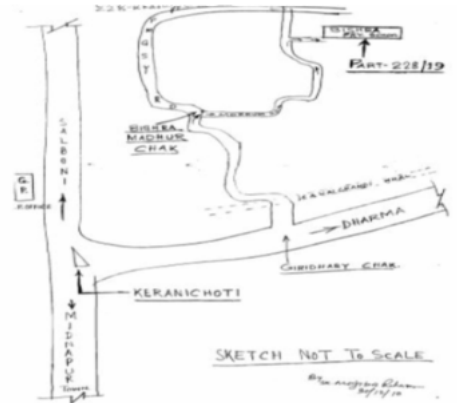

নির্বাচক নিবন্ধন আধিকারিকের স্বাক্ষর

Nazri Naksha

Google Map View

Polling Station Building Front View

Polling Station Front View

Cad View

Key MAP View

1 নাম : পিন্টু মান্ডি পিতার নাম: জিতু মান্ডি বাড়ির নং : n0281 বয়স : 30 লিঙ্গ : পুরুষ	YNG1902766 ফটো উপলব্ধ	2 নাম : সুলেখা মান্ডী স্বামীর নাম: পিন্টু মান্ডী বাড়ির নং : এন0025 বয়স : 25 লিঙ্গ : মহিলা	YNG2387082 ফটো উপলব্ধ	3 নাম : সরস্বতী কিস্কু (হেমরম) স্বামীর নাম: দুর্গ হেমরম বাড়ির নং : না বয়স : 29 লিঙ্গ : মহিলা	YNG2026557 ফটো উপলব্ধ
4 নাম : তরুন কোটাল পিতার নাম: মদন কোটাল বাড়ির নং : n0135 বয়স : 40 লিঙ্গ : পুরুষ	YNG0999920 ফটো উপলব্ধ	5 নাম : নবমী কোটাল স্বামীর নাম: বিদ্যৎ কোটাল বাড়ির নং : n0268 বয়স : 27 লিঙ্গ : মহিলা	YNG1902634 ফটো উপলব্ধ	6 নাম : সুশান্ত কোটাল পিতার নাম: মোহন কোটাল বাড়ির নং : না বয়স : 27 লিঙ্গ : পুরুষ	YNG2026268 ফটো উপলব্ধ
7 নাম : ফাল্পুনী কোটাল স্বামীর নাম: সুশান্ত কোটাল বাড়ির নং : না বয়স : 28 লিঙ্গ : মহিলা	YNG2026276 ফটো উপলব্ধ	8 নাম : অমিত কোটাল পিতার নাম: মদন কোটাল বাড়ির নং : 827/598 বয়স : 33 লিঙ্গ : পুরুষ	YNG1526920 ফটো উপলব্ধ	9 নাম : বিজয় কোটাল পিতার নাম: বরন কোটাল বাড়ির নং : এন0135 বয়স : 26 লিঙ্গ : পুরুষ	YNG2366771 ফটো উপলব্ধ
10 নাম : সমিত কোটাল পিতার নাম: মদন কোটাল বাড়ির নং : n0191 বয়স : 35 লিঙ্গ : পুরুষ	YNG1526912 ফটো উপলব্ধ	11 নাম : অরুন কোটাল পিতার নাম: মদন কোটাল বাড়ির নং : n0176 বয়স : 42 লিঙ্গ : পুরুষ	YNG1099738 ফটো উপলব্ধ	12 নাম : রানা কোটাল পিতার নাম: অরুন কোটাল বাড়ির নং : এন0063 বয়স : 22 লিঙ্গ : পুরুষ	YNG2501450 ফটো উপলব্ধ
13 নাম : চানকি সাঁত স্বামীর নাম: কিঙ্কর সাঁত বাড়ির নং : n0135 বয়স : 41 লিঙ্গ : মহিলা	YNG1099704 ফটো উপলব্ধ	14 নাম : চৈতালি সাঁত স্বামীর নাম: হরেন সাঁত বাড়ির নং : n0135 বয়স : 41 লিঙ্গ : মহিলা	YNG1099712 ফটো উপলব্ধ	15 নাম : কল্যাণী কোটাল স্বামীর নাম: তরুন কোটাল বাড়ির নং : n0135 বয়স : 36 লিঙ্গ : মহিলা	YNG1526847 ফটো উপলব্ধ
16 নাম : মোহন কোটাল পিতার নাম: মুগেন্দ্র কোটাল বাড়ির নং : n0134 বয়স : 72 লিঙ্গ : পুরুষ	WB/32/223/219387 ফটো উপলব্ধ	17 নাম : বিদ্যৎ কোটাল পিতার নাম: শশাঙ্ক কোটাল বাড়ির নং : n0133 বয়স : 34 লিঙ্গ : পুরুষ	YNG1413111 ফটো উপলব্ধ	18 নাম : শশাঙ্ক কোটাল পিতার নাম: মুগেন্দ্র কোটাল বাড়ির নং : n0133 বয়স : 62 লিঙ্গ : পুরুষ	WB/32/223/219306 ফটো উপলব্ধ
19 নাম : দুর্গা কোটাল স্বামীর নাম: সমিত কোটাল বাড়ির নং : n0200 বয়স : 36 লিঙ্গ : মহিলা	YNG1527175 ফটো উপলব্ধ	20 নাম : পুতুল ভূঞা(কোটাল) স্বামীর নাম: অমিত কোটাল বাড়ির নং : n0192 বয়স : 29 লিঙ্গ : মহিলা	YNG1709435 ফটো উপলব্ধ	21 নাম : কুম্ভা কোটাল স্বামীর নাম: শশাঙ্ক কোটাল বাড়ির নং : n0133 বয়স : 58 লিঙ্গ : মহিলা	WB/32/223/219279 ফটো উপলব্ধ
22 নাম : বরন কোটাল পিতার নাম: মদন কোটাল বাড়ির নং : n0135 বয়স : 51 লিঙ্গ : পুরুষ	WB/32/223/219498 ফটো উপলব্ধ	23 নাম : ভারতী কোটাল স্বামীর নাম: মদন কোটাল বাড়ির নং : n0135 বয়স : 72 লিঙ্গ : মহিলা	WB/32/223/219166 ফটো উপলব্ধ	24 নাম : গোপাল খাঁ পিতার নাম: মুগেন্দ্র নাথ খাঁ বাড়ির নং : এন0016 বয়স : 39 লিঙ্গ : পুরুষ	GDD2735348 ফটো উপলব্ধ
25 নাম : প্রতিমা খাঁ স্বামীর নাম: গোবিন্দ প্রসাদ খাঁ বাড়ির নং : n0016 বয়স : 40 লিঙ্গ : মহিলা	GDD2949048 ফটো উপলব্ধ	26 নাম : গোবিন্দ প্রসাদ খাঁ পিতার নাম: সুরেন্দ্রনাথ খাঁ বাড়ির নং : n0016 বয়স : 49 লিঙ্গ : পুরুষ	GDD1594233 ফটো উপলব্ধ	27 নাম : অনিমা খাঁ স্বামীর নাম: সুশান্ত খাঁ বাড়ির নং : n0008 বয়স : 34 লিঙ্গ : মহিলা	YNG1413210 ফটো উপলব্ধ
28 নাম : সুশান্ত খাঁ পিতার নাম: অনিল খাঁ বাড়ির নং : n0008 বয়স : 37 লিঙ্গ : পুরুষ	YNG1000108 ফটো উপলব্ধ	29 নাম : রীনা খাঁ স্বামীর নাম: অনিল খাঁ বাড়ির নং : n0008 বয়স : 58 লিঙ্গ : মহিলা	WB/32/223/219224 ফটো উপলব্ধ	30 নাম : অনিল খাঁ পিতার নাম: পূর্ণ খাঁ বাড়ির নং : n0008 বয়স : 64 লিঙ্গ : পুরুষ	WB/32/223/219228 ফটো উপলব্ধ