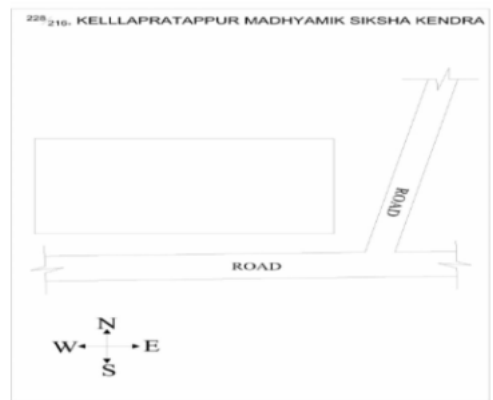

নির্বাচক নিবন্ধন আধিকারিকের স্বাক্ষর

Nazri Naksha

Google Map View

Polling Station Building Front View

Polling Station Front View

Cad View

Key MAP View

1 নাম : দীপান্তি মাহাতো স্বামীর নাম: বরেন মাহাতো বাড়ির নং : n0098 বয়স : 35 লিঙ্গ : মহিলা	YNG1496512 ফটো উপলব্ধ	2 নাম : সীতারা বেগম স্বামীর নাম: আজাজ আনসারী বাড়ির নং : n0267 বয়স : 41 লিঙ্গ : মহিলা	YNG1901016 ফটো উপলব্ধ	3 নাম : বরেন মাহাত পিতার নাম: হেমন্ত মাহাত বাড়ির নং : n0098 বয়স : 41 লিঙ্গ : পুরুষ	JQM2300150 ফটো উপলব্ধ
4 নাম : ভারতী কিস্কু পিতার নাম: মাইকেল কিস্কু বাড়ির নং : এন0203 বয়স : 26 লিঙ্গ : মহিলা	YNG1981257 ফটো উপলব্ধ	5 নাম : খুদিরাম টুডু মায়ের নাম: পানমনি টুডু বাড়ির নং : এন0075 বয়স : 24 লিঙ্গ : পুরুষ	YNG2274249 ফটো উপলব্ধ	6 নাম : দশরথ খ্রীষ্টিফার টুডু পিতার নাম: দুবাই টুডু বাড়ির নং : n0234 বয়স : 47 লিঙ্গ : পুরুষ	JQM1837160 ফটো উপলব্ধ
7 নাম : অনীতা টুডু পিতার নাম: মেলবিন টুডু বাড়ির নং : ভজ125 বয়স : 24 লিঙ্গ : মহিলা	YNG2274421 ফটো উপলব্ধ	8 নাম : সোহাগী টুডু স্বামীর নাম: সুকুমার টুডু বাড়ির নং : n0259 বয়স : 28 লিঙ্গ : মহিলা	YNG1893056 ফটো উপলব্ধ	9 নাম : সোমবারী টুডু স্বামীর নাম: নারান টুডু বাড়ির নং : n0264 বয়স : 28 লিঙ্গ : মহিলা	YNG1893106 ফটো উপলব্ধ
10 নাম : সুরজিৎ টুডু পিতার নাম: সুনী টুডু বাড়ির নং : এন0086 বয়স : 23 লিঙ্গ : পুরুষ	YNG2482222 ফটো উপলব্ধ	11 নাম : সুশিলা মান্ডি টুডু স্বামীর নাম: সুরজিৎ টুডু বাড়ির নং : এন0086 বয়স : 24 লিঙ্গ : মহিলা	YNG2482560 ফটো উপলব্ধ	12 নাম : শিবানী (মান্ডি) টুডু স্বামীর নাম: মুচিরাম টুডু বাড়ির নং : n0121 বয়স : 37 লিঙ্গ : মহিলা	YNG1775709 ফটো উপলব্ধ
13 নাম : রুকমণী মান্ডি পিতার নাম: কুয়ার মান্ডি বাড়ির নং : নং121 বয়স : 25 লিঙ্গ : মহিলা	YNG2347862 ফটো উপলব্ধ	14 নাম : রসিক টুডু পিতার নাম: ভগবৎ টুডু বাড়ির নং : n0121 বয়স : 44 লিঙ্গ : পুরুষ	JQM2300002 ফটো উপলব্ধ	15 নাম : মঙ্গলী টুডু স্বামীর নাম: ভগবৎ টুডু বাড়ির নং : n0121 বয়স : 66 লিঙ্গ : মহিলা	WB/32/226/030162 ফটো উপলব্ধ
16 নাম : সোমা টুডু স্বামীর নাম: রঞ্জিত টুডু বাড়ির নং : এন0458 বয়স : 24 লিঙ্গ : মহিলা	YNG2274264 ফটো উপলব্ধ	17 নাম : কাকলি সিং হাঁসদা পিতার নাম: রণজীত সিং বাড়ির নং : নং124 বয়স : 25 লিঙ্গ : মহিলা	YNG2348068 ফটো উপলব্ধ	18 নাম : মুচিরাম টুডু পিতার নাম: ভগবৎ টুডু বাড়ির নং : n0121 বয়স : 42 লিঙ্গ : পুরুষ	YNG0875930 ফটো উপলব্ধ
19 নাম : বৃধনী টুডু স্বামীর নাম: রসিক টুডু বাড়ির নং : n0121 বয়স : 40 লিঙ্গ : মহিলা	JQM2300010 ফটো উপলব্ধ	20 নাম : দুলি টুডু স্বামীর নাম: শম্ভুরাম টুডু বাড়ির নং : n0117 বয়স : 33 লিঙ্গ : মহিলা	YNG1496389 ফটো উপলব্ধ	21 নাম : পূর্ণি টুডু পিতার নাম: শংকর টুডু বাড়ির নং : n0117 বয়স : 34 লিঙ্গ : পুরুষ	YNG1379056 ফটো উপলব্ধ
22 নাম : শম্ভু রাম টুডু পিতার নাম: শংকর টুডু বাড়ির নং : n0117 বয়স : 48 লিঙ্গ : পুরুষ	YNG1496371 ফটো উপলব্ধ	23 নাম : শংকর টুডু পিতার নাম: পরগনা টুডু বাড়ির নং : n0117 বয়স : 64 লিঙ্গ : পুরুষ	WB/32/226/030205 ফটো উপলব্ধ	24 নাম : লক্ষী মাহাত স্বামীর নাম: নরীন মাহাত বাড়ির নং : n0086 বয়স : 41 লিঙ্গ : মহিলা	YNG0875914 ফটো উপলব্ধ
25 নাম : হীরা টুডু স্বামীর নাম: গুনা টুডু বাড়ির নং : n0086 বয়স : 50 লিঙ্গ : মহিলা	WB/32/226/030225 ফটো উপলব্ধ	26 নাম : গঙ্গারাম মান্ডী পিতার নাম: গুরাই মান্ডী বাড়ির নং : n0087 বয়স : 36 লিঙ্গ : পুরুষ	YNG1496421 ফটো উপলব্ধ	27 নাম : মামনি মাণ্ডি স্বামীর নাম: শম্ভু মাণ্ডি বাড়ির নং : n0087 বয়স : 50 লিঙ্গ : মহিলা	WB/32/226/030248 ফটো উপলব্ধ
28 নাম : বাস টুডু স্বামীর নাম: শংকর টুডু বাড়ির নং : n0087 বয়স : 60 লিঙ্গ : মহিলা	WB/32/226/030127 ফটো উপলব্ধ	29 নাম : নারান টুডু পিতার নাম: কালিপদ টুডু বাড়ির নং : n0124 বয়স : 31 লিঙ্গ : পুরুষ	YNG1611375 ফটো উপলব্ধ	30 নাম : ধানী টুডু স্বামীর নাম: কালীপদ টুডু বাড়ির নং : n0124 বয়স : 64 লিঙ্গ : মহিলা	WB/32/226/030281 ফটো উপলব্ধ