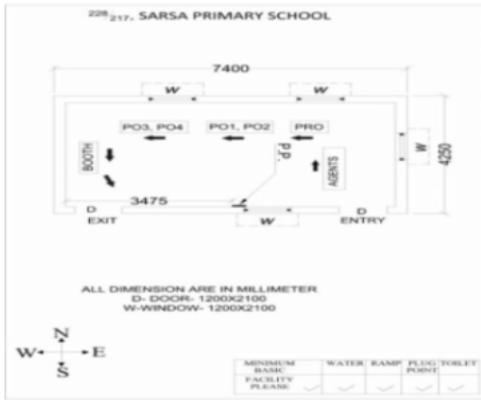

নির্বাচক নিবন্ধন আধিকারিকের স্বাক্ষর

Nazri Naksha

Google Map View

Polling Station Building Front View

Polling Station Front View

Cad View

Key MAP View

|  |                          |   |                          |  |                          |
|--|--------------------------|---|--------------------------|--|--------------------------|
| 1<br>নাম : সুমন ঘোষ<br>পিতার নাম: অভয় কুমার ঘোষ<br>বাড়ির নং : এচ15<br>বয়স : 25 লিঙ্গ : পুরুষ      | YNG2276301<br>ফটো উপলব্ধ | 2<br>নাম : কুহেলী ঘোষ বেরা চৌধুরী<br>স্বামীর নাম: সুব্রত বেরা চৌধুরী<br>বাড়ির নং : এন0004<br>বয়স : 26 লিঙ্গ : মহিলা | YNG1988401<br>ফটো উপলব্ধ | 3<br>নাম : মঙ্গল টুডু<br>পিতার নাম: দশরথ টুডু<br>বাড়ির নং : এন12<br>বয়স : 28 লিঙ্গ : পুরুষ             | YNG2038750<br>ফটো উপলব্ধ |
| 4<br>নাম : সজয় পলই<br>পিতার নাম: কালু পলই<br>বাড়ির নং : নং16<br>বয়স : 32 লিঙ্গ : পুরুষ            | YNG2038735<br>ফটো উপলব্ধ | 5<br>নাম : রীনা পাল<br>স্বামীর নাম: সুকুমার পাল<br>বাড়ির নং : এন12<br>বয়স : 26 লিঙ্গ : মহিলা                        | YNG2038768<br>ফটো উপলব্ধ | 6<br>নাম : উর্মিলা পাল<br>স্বামীর নাম: উজ্জল পাল<br>বাড়ির নং : এন170<br>বয়স : 34 লিঙ্গ : মহিলা         | YNG2038776<br>ফটো উপলব্ধ |
| 7<br>নাম : প্রতিমা পাল<br>স্বামীর নাম: অমিত পাল<br>বাড়ির নং : এন125<br>বয়স : 29 লিঙ্গ : মহিলা      | YNG2038784<br>ফটো উপলব্ধ | 8<br>নাম : মোসুমী পাল<br>স্বামীর নাম: আশীষ পাল<br>বাড়ির নং : নং163<br>বয়স : 26 লিঙ্গ : মহিলা                        | YNG2038792<br>ফটো উপলব্ধ | 9<br>নাম : কণিকা পাল<br>স্বামীর নাম: রাজকুমার পাল<br>বাড়ির নং : নং165<br>বয়স : 33 লিঙ্গ : মহিলা        | YNG2038800<br>ফটো উপলব্ধ |
| 10<br>নাম : খুকুমণি পাল<br>স্বামীর নাম: হরেন পাল<br>বাড়ির নং : এন171<br>বয়স : 29 লিঙ্গ : মহিলা     | YNG2038818<br>ফটো উপলব্ধ | 11<br>নাম : বরণ পাল<br>পিতার নাম: বিদ্যুত কুমার পাল<br>বাড়ির নং : নং162<br>বয়স : 26 লিঙ্গ : পুরুষ                   | YNG2038602<br>ফটো উপলব্ধ | 12<br>নাম : মাথুর পাল<br>পিতার নাম: চিত্ত রঞ্জন পাল<br>বাড়ির নং : নং131<br>বয়স : 26 লিঙ্গ : পুরুষ      | YNG2038610<br>ফটো উপলব্ধ |
| 13<br>নাম : সুনীতি পাল<br>স্বামীর নাম: গুরুপদ পাল<br>বাড়ির নং : নং175<br>বয়স : 26 লিঙ্গ : মহিলা    | YNG2038628<br>ফটো উপলব্ধ | 14<br>নাম : প্রতিমা পাল<br>স্বামীর নাম: নব কুমার পাল<br>বাড়ির নং : এন25<br>বয়স : 26 লিঙ্গ : মহিলা                   | YNG2038719<br>ফটো উপলব্ধ | 15<br>নাম : কৃষ্ণ পদ পাল<br>পিতার নাম: সমর পাল<br>বাড়ির নং : এন0025<br>বয়স : 25 লিঙ্গ : পুরুষ          | YNG2275873<br>ফটো উপলব্ধ |
| 16<br>নাম : তারামনি পাল<br>স্বামীর নাম: মথুর পাল<br>বাড়ির নং : 00<br>বয়স : 26 লিঙ্গ : মহিলা        | YNG2469823<br>ফটো উপলব্ধ | 17<br>নাম : উত্তম পাল<br>পিতার নাম: প্রভাস পাল<br>বাড়ির নং : এন12<br>বয়স : 26 লিঙ্গ : পুরুষ                         | YNG2038826<br>ফটো উপলব্ধ | 18<br>নাম : গোকুল পাল<br>পিতার নাম: প্রভঞ্জন পাল<br>বাড়ির নং : এন220<br>বয়স : 25 লিঙ্গ : পুরুষ         | YNG2275915<br>ফটো উপলব্ধ |
| 19<br>নাম : টুম্পা পালই<br>স্বামীর নাম: বরণ পালই<br>বাড়ির নং : এন0074<br>বয়স : 27 লিঙ্গ : মহিলা    | YNG2276467<br>ফটো উপলব্ধ | 20<br>নাম : বরণ পালই<br>পিতার নাম: ভজ হরি পালই<br>বাড়ির নং : এচ15<br>বয়স : 27 লিঙ্গ : পুরুষ                         | YNG2276236<br>ফটো উপলব্ধ | 21<br>নাম : অরুণ পালই<br>পিতার নাম: ভজ হরি পালই<br>বাড়ির নং : এন12<br>বয়স : 27 লিঙ্গ : পুরুষ           | YNG2038727<br>ফটো উপলব্ধ |
| 22<br>নাম : সুলোচনা পালই<br>স্বামীর নাম: গৌতম পালই<br>বাড়ির নং : n0017<br>বয়স : 31 লিঙ্গ : মহিলা   | YNG1901081<br>ফটো উপলব্ধ | 23<br>নাম : সমরেন্দ্র নাথ বেরা<br>পিতার নাম: ফকির চন্দ্র বেরা<br>বাড়ির নং : বী54<br>বয়স : 59 লিঙ্গ : মহিলা          | YNG1996354<br>ফটো উপলব্ধ | 24<br>নাম : রুম্পা বেরা<br>স্বামীর নাম: বাচ্চু বেরা<br>বাড়ির নং : এন0217<br>বয়স : 26 লিঙ্গ : মহিলা     | YNG1988419<br>ফটো উপলব্ধ |
| 25<br>নাম : অমিত বেরা<br>পিতার নাম: উত্তম বেরা<br>বাড়ির নং : এচ15<br>বয়স : 26 লিঙ্গ : পুরুষ        | YNG2276343<br>ফটো উপলব্ধ | 26<br>নাম : শুভদীপ মন্ডল<br>পিতার নাম: যুগল মন্ডল<br>বাড়ির নং : এন25<br>বয়স : 24 লিঙ্গ : পুরুষ                      | YNG2276293<br>ফটো উপলব্ধ | 27<br>নাম : অভিজিৎ মন্ডল<br>পিতার নাম: দীপক মন্ডল<br>বাড়ির নং : বী 15<br>বয়স : 25 লিঙ্গ : পুরুষ        | YNG2276327<br>ফটো উপলব্ধ |
| 28<br>নাম : যমুনা মাহাত<br>স্বামীর নাম: স্বপ্ন মাহাত<br>বাড়ির নং : ঝ2165<br>বয়স : 25 লিঙ্গ : মহিলা | YNG2276046<br>ফটো উপলব্ধ | 29<br>নাম : অসিত মাহাতো<br>পিতার নাম: সুজিত মাহাত<br>বাড়ির নং : ঝ12<br>বয়স : 25 লিঙ্গ : পুরুষ                       | YNG2276244<br>ফটো উপলব্ধ | 30<br>নাম : মৃত্যুঞ্জয় মাহাত<br>পিতার নাম: মনশারাম মাহাত<br>বাড়ির নং : এচ15<br>বয়স : 24 লিঙ্গ : পুরুষ | YNG2276251<br>ফটো উপলব্ধ |