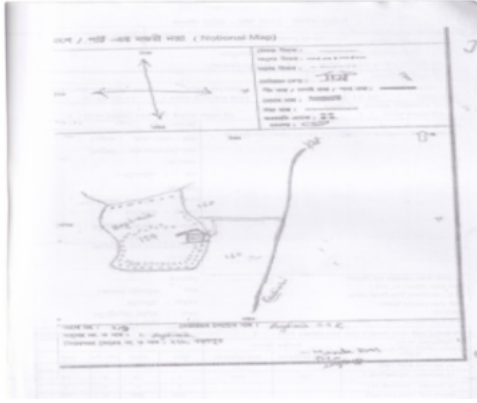

Nazri Naksha