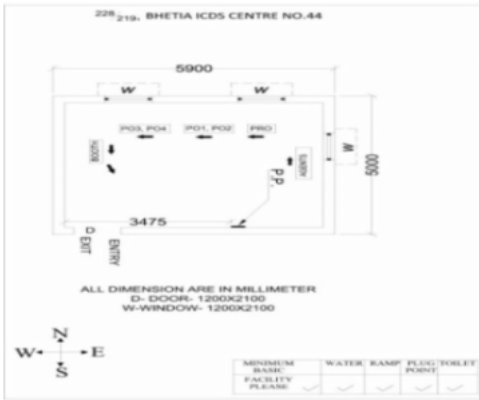

নির্বাচক নিবন্ধন আধিকারিকের স্বাক্ষর

Nazri Naksha

Google Map View

Polling Station Building Front View

Polling Station Front View

Cad View

Key MAP View

1 নাম : সুকমল পাতর পিতার নাম: সন্তোষ পাতর বাড়ির নং : এন546 বয়স : 26 লিঙ্গ : পুরুষ	YNG1996149 ফটো উপলব্ধ	2 নাম : সুজাতা পাত্র স্বামীর নাম: সুভঙ্কর পাত্র বাড়ির নং : এন0035 বয়স : 31 লিঙ্গ : মহিলা	YNG2234284 ফটো উপলব্ধ	3 নাম : দীপক পাল পিতার নাম: গৌতম পাল বাড়ির নং : ধবনী বয়স : 25 লিঙ্গ : পুরুষ	YNG2400984 ফটো উপলব্ধ
4 নাম : রঞ্জনা পাল স্বামীর নাম: শম্ভু পাল বাড়ির নং : -26 বয়স : 25 লিঙ্গ : মহিলা	YNG2404051 ফটো উপলব্ধ	5 নাম : নমিতা পাল স্বামীর নাম: নকুল পাল বাড়ির নং : পূর্ব শ্যামসুন্দর পুর বয়স : 27 লিঙ্গ : মহিলা	YNG2469914 ফটো উপলব্ধ	6 নাম : পুতুল পাল স্বামীর নাম: সদানন্দ পাল বাড়ির নং : এন0159 বয়স : 29 লিঙ্গ : মহিলা	YNG2436186 ফটো উপলব্ধ
7 নাম : গুরুপদ পাল পিতার নাম: নগেন্দ্র পাল বাড়ির নং : এন0163 বয়স : 26 লিঙ্গ : পুরুষ	YNG1988443 ফটো উপলব্ধ	8 নাম : শীতল পাল পিতার নাম: শম্ভু পাল বাড়ির নং : এন0148 বয়স : 23 লিঙ্গ : পুরুষ	YNG2354843 ফটো উপলব্ধ	9 নাম : বারসা বাক্কে পিতার নাম: বিজয় বাক্কে বাড়ির নং : n0096 বয়স : 72 লিঙ্গ : পুরুষ	WB/32/226/030305 ফটো উপলব্ধ
10 নাম : মীরা বাক্কে স্বামীর নাম: বারসা বাক্কে বাড়ির নং : n0096 বয়স : 57 লিঙ্গ : মহিলা	WB/32/226/030283 ফটো উপলব্ধ	11 নাম : গনেশ মান্দি পিতার নাম: ভানু মান্দি বাড়ির নং : n0002 বয়স : 38 লিঙ্গ : পুরুষ	YNG1046341 ফটো উপলব্ধ	12 নাম : ফুলমনি মুর্মু (মান্দি) স্বামীর নাম: গনেশ মান্দি বাড়ির নং : n0002 বয়স : 29 লিঙ্গ : মহিলা	YNG1864990 ফটো উপলব্ধ
13 নাম : গুরাই মুর্মু পিতার নাম: কান্ত মুর্মু বাড়ির নং : N0003 বয়স : 27 লিঙ্গ : পুরুষ	YNG2241040 ফটো উপলব্ধ	14 নাম : ফুলমনি মুর্মু স্বামীর নাম: কান্ত মুর্মু বাড়ির নং : n0003 বয়স : 49 লিঙ্গ : মহিলা	JQM1837384 ফটো উপলব্ধ	15 নাম : কান্ত মুর্মু পিতার নাম: চামট্ট মুর্মু বাড়ির নং : n0003 বয়স : 53 লিঙ্গ : পুরুষ	WB/32/226/042152 ফটো উপলব্ধ
16 নাম : সনাতন মুর্মু পিতার নাম: চামট্ট মুর্মু বাড়ির নং : n0003 বয়স : 31 লিঙ্গ : পুরুষ	YNG1776475 ফটো উপলব্ধ	17 নাম : শুকুল হেমরম স্বামীর নাম: রবি হেমরম বাড়ির নং : n0003 বয়স : 37 লিঙ্গ : মহিলা	YNG1776509 ফটো উপলব্ধ	18 নাম : রবি হেমরম পিতার নাম: রাম হেমরম বাড়ির নং : n0003 বয়স : 41 লিঙ্গ : পুরুষ	YNG1776517 ফটো উপলব্ধ
19 নাম : নবনীতা মুর্মু স্বামীর নাম: সনাতন মুর্মু বাড়ির নং : এন0003 বয়স : 28 লিঙ্গ : মহিলা	YNG1988450 ফটো উপলব্ধ	20 নাম : সুখমা মান্দি স্বামীর নাম: ভগত মান্দি বাড়ির নং : এন0001 বয়স : 25 লিঙ্গ : মহিলা	YNG2277663 ফটো উপলব্ধ	21 নাম : কানাই মাণ্ডি পিতার নাম: গুরাই মাণ্ডি বাড়ির নং : n0001 বয়স : 30 লিঙ্গ : পুরুষ	YNG1682160 ফটো উপলব্ধ
22 নাম : গুরাই মাণ্ডি পিতার নাম: কানাই মাণ্ডি বাড়ির নং : n0001 বয়স : 58 লিঙ্গ : পুরুষ	WB/32/226/042557 ফটো উপলব্ধ	23 নাম : ভগত মান্দি পিতার নাম: গুরাই মাণ্ডি বাড়ির নং : n0001 বয়স : 28 লিঙ্গ : পুরুষ	YNG1865013 ফটো উপলব্ধ	24 নাম : চম্পা সিং স্বামীর নাম: বাবলু সিং বাড়ির নং : N0058 বয়স : 42 লিঙ্গ : মহিলা	YNG2241057 ফটো উপলব্ধ
25 নাম : অনাম হাঁসদা পিতার নাম: ভরত হাঁসদা বাড়ির নং : n0212 বয়স : 44 লিঙ্গ : পুরুষ	YNG1613009 ফটো উপলব্ধ	26 নাম : গুলপি হাঁসদা স্বামীর নাম: অনাম হাঁসদা বাড়ির নং : n0212 বয়স : 44 লিঙ্গ : মহিলা	YNG1776483 ফটো উপলব্ধ	27 নাম : আরতি হেম ব্রম স্বামীর নাম: গোবিন্দ হেম ব্রম বাড়ির নং : এন456 বয়স : 30 লিঙ্গ : মহিলা	YNG1996081 ফটো উপলব্ধ
28 নাম : চুনী হেমব্রম স্বামীর নাম: সনাতন হেমব্রম বাড়ির নং : n0227 বয়স : 32 লিঙ্গ : মহিলা	YNG1937713 ফটো উপলব্ধ	29 নাম : ডাক্তার হেমব্রম পিতার নাম: রাগদা হেমব্রম বাড়ির নং : n0228 বয়স : 72 লিঙ্গ : পুরুষ	YNG1937739 ফটো উপলব্ধ	30 নাম : বিক্র হেমব্রম পিতার নাম: চুনী হেমব্রম বাড়ির নং : n0006 বয়স : 30 লিঙ্গ : পুরুষ	YNG1865245 ফটো উপলব্ধ