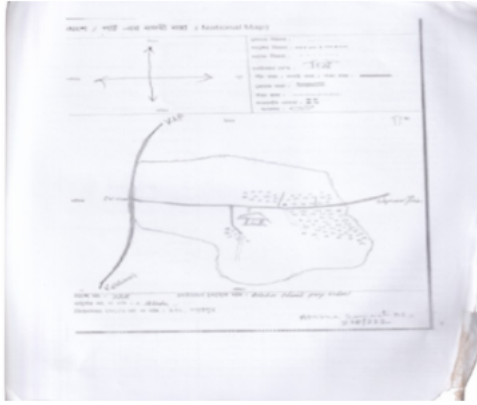

Nazri Naksha