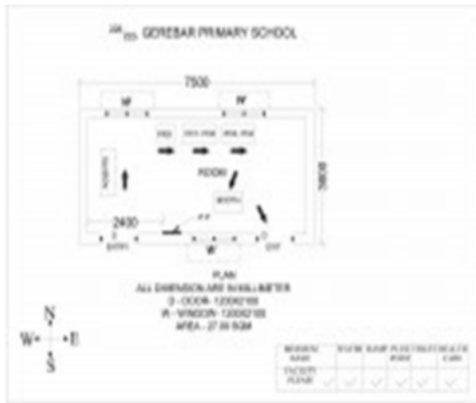

নির্বাচক নিবন্ধন আধিকারিকের স্বাক্ষর

Nazri Naksha

Google Map View

Polling Station Building Front View

Polling Station Front View

Cad View

Key MAP View

1 নাম : কালা আড়ি পিতার নাম: খাঁদা আড়ি বাড়ির নং : n0004 বয়স : 68 লিঙ্গ : পুরুষ ফটো উপলব্ধ	WB/32/226/045610	2 নাম : তাপস আড়ি পিতার নাম: পূর্ণচন্দ্র আড়ি বাড়ির নং : এন0039 বয়স : 26 লিঙ্গ : পুরুষ ফটো উপলব্ধ	YNG1998020	3 নাম : তাপস আড়ি পিতার নাম: কালাচাঁদ আড়ি বাড়ির নং : n0004 বয়স : 36 লিঙ্গ : পুরুষ ফটো উপলব্ধ	YNG1209758
4 নাম : শোভা আড়ি স্বামীর নাম: কালা আড়ি বাড়ির নং : n0009 বয়স : 59 লিঙ্গ : মহিলা ফটো উপলব্ধ	WB/32/226/045611	5 নাম : পুনম আড়ি স্বামীর নাম: তাপস আড়ি বাড়ির নং : জে15 বয়স : 27 লিঙ্গ : মহিলা ফটো উপলব্ধ	YNG2276590	6 নাম : সন্ধ্যা কোটাল স্বামীর নাম: গুরুপদ কোটাল বাড়ির নং : n0014 বয়স : 43 লিঙ্গ : মহিলা ফটো উপলব্ধ	JQM2069318
7 নাম : বাসন্তী দণ্ডপাট স্বামীর নাম: বাধুদা দণ্ডপাট বাড়ির নং : n0014 বয়স : 52 লিঙ্গ : মহিলা ফটো উপলব্ধ	WB/32/226/045172	8 নাম : সনোজ দণ্ডপাট পিতার নাম: বাধুদা দণ্ডপাট বাড়ির নং : n0014 বয়স : 36 লিঙ্গ : পুরুষ ফটো উপলব্ধ	YNG1209352	9 নাম : ক্ষুদিরাম কোটাল পিতার নাম: মেতর কোটাল বাড়ির নং : n0015 বয়স : 62 লিঙ্গ : পুরুষ ফটো উপলব্ধ	WB/32/226/045380
10 নাম : সন্ধ্যা কোটাল স্বামীর নাম: ক্ষুদিরাম কোটাল বাড়ির নং : n0015 বয়স : 52 লিঙ্গ : মহিলা ফটো উপলব্ধ	WB/32/226/045364	11 নাম : কুন্তলা পলমল পিতার নাম: স্বপন কুমার পলমল বাড়ির নং : এন0015 বয়স : 24 লিঙ্গ : পুরুষ ফটো উপলব্ধ	YNG2374106	12 নাম : ময়না দোলাই স্বামীর নাম: সাগর দোলাই বাড়ির নং : এন0015 বয়স : 23 লিঙ্গ : মহিলা ফটো উপলব্ধ	YNG2377463
13 নাম : মধুমিতা কোটাল স্বামীর নাম: অজয় কোটাল বাড়ির নং : এন0145 বয়স : 29 লিঙ্গ : মহিলা ফটো উপলব্ধ	YNG1989136	14 নাম : মৌসুমী দণ্ডপাট স্বামীর নাম: সনোজ দণ্ডপাট বাড়ির নং : n0014 বয়স : 30 লিঙ্গ : মহিলা ফটো উপলব্ধ	YNG1913375	15 নাম : বুল্টি কোটাল স্বামীর নাম: সঞ্জয় কোটাল বাড়ির নং : n0103 বয়স : 34 লিঙ্গ : মহিলা ফটো উপলব্ধ	YNG1913227
16 নাম : সুরত কোটাল পিতার নাম: মিলন কোটাল বাড়ির নং : n0119 বয়স : 29 লিঙ্গ : পুরুষ ফটো উপলব্ধ	YNG1865997	17 নাম : অজয় কোটাল পিতার নাম: ক্ষুদিরাম কোটাল বাড়ির নং : এন0145 বয়স : 29 লিঙ্গ : পুরুষ ফটো উপলব্ধ	YNG1989128	18 নাম : জবা খিলাড়ী স্বামীর নাম: সুখেশ খিলাড়ী বাড়ির নং : এন888 বয়স : 25 লিঙ্গ : মহিলা ফটো উপলব্ধ	YNG2276905
19 নাম : পুতুল খিলাড়ী স্বামীর নাম: সঞ্জয় খিলাড়ী বাড়ির নং : n0097 বয়স : 35 লিঙ্গ : মহিলা ফটো উপলব্ধ	YNG1913318	20 নাম : মিতু দণ্ডপাট স্বামীর নাম: গোপাল দণ্ডপাট বাড়ির নং : n0168 বয়স : 37 লিঙ্গ : মহিলা ফটো উপলব্ধ	YNG1380435	21 নাম : প্রবীর দাস মায়ের নাম: সরস্বতী দাস বাড়ির নং : n0044 বয়স : 30 লিঙ্গ : পুরুষ ফটো উপলব্ধ	YNG1866128
22 নাম : সন্ধ্যা দে স্বামীর নাম: শুকচাঁদ দে বাড়ির নং : n0016 বয়স : 68 লিঙ্গ : মহিলা ফটো উপলব্ধ	WB/32/226/045142	23 নাম : গনেশ দে পিতার নাম: সুখচাঁদ দে বাড়ির নং : n0016 বয়স : 38 লিঙ্গ : পুরুষ ফটো উপলব্ধ	YNG0904862	24 নাম : ভোলানাথ দে পিতার নাম: সুখচাঁদ দে বাড়ির নং : n0016 বয়স : 39 লিঙ্গ : পুরুষ ফটো উপলব্ধ	YNG0904854
25 নাম : টিকু দে পিতার নাম: বকা দে বাড়ির নং : n0016 বয়স : 31 লিঙ্গ : পুরুষ ফটো উপলব্ধ	YNG1614577	26 নাম : অক্ষু দে পিতার নাম: বকা দে বাড়ির নং : n0016 বয়স : 37 লিঙ্গ : পুরুষ ফটো উপলব্ধ	YNG1209337	27 নাম : দিপালী দে স্বামীর নাম: শঙ্কু দে বাড়ির নং : n0016 বয়স : 34 লিঙ্গ : মহিলা ফটো উপলব্ধ	YNG1614585
28 নাম : শঙ্কু দে পিতার নাম: বকা দে বাড়ির নং : n0016 বয়স : 39 লিঙ্গ : পুরুষ ফটো উপলব্ধ	YNG1209402	29 নাম : সুমিত্রা দে স্বামীর নাম: বকা দে বাড়ির নং : n0016 বয়স : 57 লিঙ্গ : মহিলা ফটো উপলব্ধ	WB/32/226/045178	30 নাম : বকা দে পিতার নাম: যতী দে বাড়ির নং : n0016 বয়স : 61 লিঙ্গ : পুরুষ ফটো উপলব্ধ	WB/32/226/045152