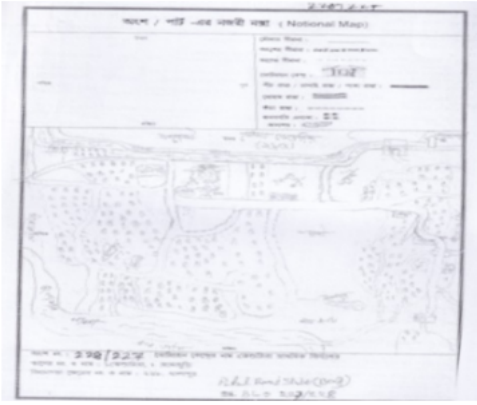

Nazri Naksha