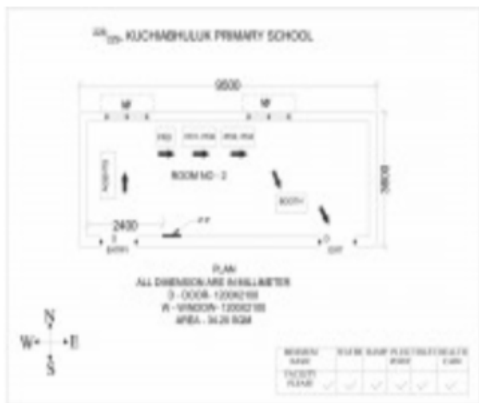

নির্বাচক নিবন্ধন আধিকারিকের স্বাক্ষর

Nazri Naksha

Google Map View

Polling Station Building Front View

Polling Station Front View

Cad View

Key MAP View

বিধানসভা নির্বাচনক্ষেত্রের নং, নাম : 228-খড়গপুর
ভাগ নং, নাম : 1-বনপাটনা (মধ্য ও উত্তর)