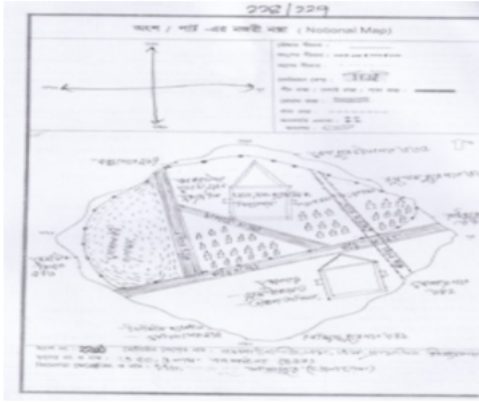

নির্বাচক নিবন্ধন আধিকারিকের স্বাক্ষর

Nazri Naksha

Google Map View

Polling Station Building Front View

Polling Station Front View

Cad View

Key MAP View

বিধানসভা নির্বাচনক্ষেত্রের নং, নাম : 228-খড়গপুর
ভাগ নং, নাম : 1-বনপাটনা (মধ্য ও উত্তর)