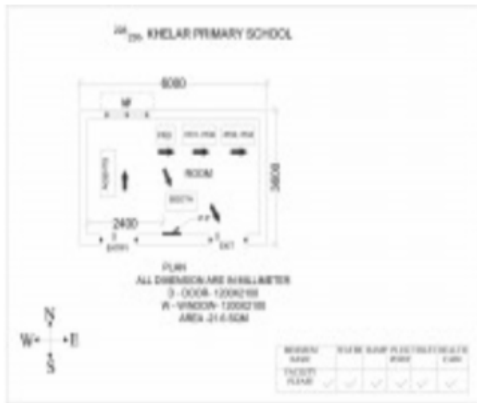

নির্বাচক নিবন্ধন আধিকারিকের স্বাক্ষর

Nazri Naksha

Google Map View

Polling Station Building Front View

Polling Station Front View

Cad View

Key MAP View

1 নাম : নীলিমা কর স্বামীর নাম: সুশান্ত কর বাড়ির নং : n0022 বয়স : 33 লিঙ্গ : মহিলা	YNG1617232 ফটো উপলব্ধ	2 নাম : শুসান্ত কর পিতার নাম: কালিপদ কর বাড়ির নং : n0022 বয়স : 44 লিঙ্গ : পুরুষ	JQM1851294 ফটো উপলব্ধ	3 নাম : রেবতী কর স্বামীর নাম: জয়ন্ত কর বাড়ির নং : n0022 বয়স : 45 লিঙ্গ : মহিলা	JQM1851278 ফটো উপলব্ধ
4 নাম : জয়ন্ত কর পিতার নাম: কালিপদ কর বাড়ির নং : n0022 বয়স : 58 লিঙ্গ : পুরুষ	WB/32/226/063503 ফটো উপলব্ধ	5 নাম : পূজা কর পিতার নাম: জয়ন্ত কর বাড়ির নং : এন0022 বয়স : 25 লিঙ্গ : মহিলা	YNG2268381 ফটো উপলব্ধ	6 নাম : সুব্রত কর পিতার নাম: জয়ন্ত কর বাড়ির নং : এন0022 বয়স : 21 লিঙ্গ : পুরুষ	YNG2526457 ফটো উপলব্ধ
7 নাম : অঞ্জলী দোলাই কালসা স্বামীর নাম: কালাচাঁদ দোলাই বাড়ির নং : এন0031 বয়স : 27 লিঙ্গ : মহিলা	YNG2375376 ফটো উপলব্ধ	8 নাম : পূজারী ভুগ্যা কালসা স্বামীর নাম: কার্তিক কালসা বাড়ির নং : এন0031 বয়স : 24 লিঙ্গ : মহিলা	YNG2375400 ফটো উপলব্ধ	9 নাম : কার্তিক কালসা পিতার নাম: নকুল কালসা বাড়ির নং : n0031 বয়স : 30 লিঙ্গ : পুরুষ	YNG1684281 ফটো উপলব্ধ
10 নাম : কালাচাঁদ কালসা পিতার নাম: নকুল কালসা বাড়ির নং : n0031 বয়স : 36 লিঙ্গ : পুরুষ	YNG1502699 ফটো উপলব্ধ	11 নাম : রবি কালসা পিতার নাম: নকুল কালসা বাড়ির নং : 265 বয়স : 49 লিঙ্গ : পুরুষ	JQM2486017 ফটো উপলব্ধ	12 নাম : সারথী কালসা স্বামীর নাম: নকুল কালসা বাড়ির নং : n0031 বয়স : 57 লিঙ্গ : মহিলা	WB/32/226/063370 ফটো উপলব্ধ
13 নাম : নকুল কালসা পিতার নাম: বনমালি কালসা বাড়ির নং : n0031 বয়স : 72 লিঙ্গ : পুরুষ	WB/32/226/063384 ফটো উপলব্ধ	14 নাম : বর্নালী কালসা স্বামীর নাম: রবি কালসা বাড়ির নং : এন0001 বয়স : 26 লিঙ্গ : মহিলা	YNG2401206 ফটো উপলব্ধ	15 নাম : কৌশল্যা মল্লিক স্বামীর নাম: প্রবীর মল্লিক বাড়ির নং : n0014 বয়স : 29 লিঙ্গ : মহিলা	YNG1867035 ফটো উপলব্ধ
16 নাম : মালতী কিস্কু স্বামীর নাম: পদ কিস্কু বাড়ির নং : n0145 বয়স : 44 লিঙ্গ : মহিলা	JQM2125508 ফটো উপলব্ধ	17 নাম : বাবুলাল কিস্কু পিতার নাম: ফাগু কিস্কু বাড়ির নং : n0014 বয়স : 51 লিঙ্গ : পুরুষ	JQM2124451 ফটো উপলব্ধ	18 নাম : সুখী কিস্কু স্বামীর নাম: ফাগু কিস্কু বাড়ির নং : n0014 বয়স : 67 লিঙ্গ : মহিলা	WB/32/226/063398 ফটো উপলব্ধ
19 নাম : ফাগু কিস্কু পিতার নাম: ভূগলু কিস্কু বাড়ির নং : n0014 বয়স : 80 লিঙ্গ : পুরুষ	JQM2124444 ফটো উপলব্ধ	20 নাম : দীনা কিস্কু পিতার নাম: পদ কিস্কু বাড়ির নং : N0144 বয়স : 26 লিঙ্গ : পুরুষ	YNG2219657 ফটো উপলব্ধ	21 নাম : শ্যামলী মূর্ম (কিস্কু) স্বামীর নাম: তিলক মূর্ম (কিস্কু) বাড়ির নং : n0014 বয়স : 35 লিঙ্গ : মহিলা	YNG1866730 ফটো উপলব্ধ
22 নাম : তিলক কিস্কু পিতার নাম: ফাগু কিস্কু বাড়ির নং : n0014 বয়স : 37 লিঙ্গ : পুরুষ	YNG1878552 ফটো উপলব্ধ	23 নাম : সুন্দর কিস্কু পিতার নাম: শ্রী রবি কিস্কু বাড়ির নং : এন0067 বয়স : 26 লিঙ্গ : পুরুষ	YNG1987320 ফটো উপলব্ধ	24 নাম : সরস্বতী কিস্কু স্বামীর নাম: সুন্দর কিস্কু বাড়ির নং : এন0067 বয়স : 28 লিঙ্গ : মহিলা	YNG1987346 ফটো উপলব্ধ
25 নাম : সনাতন কোটাল পিতার নাম: মধু কোটাল বাড়ির নং : এন0121 বয়স : 30 লিঙ্গ : পুরুষ	YNG1968395 ফটো উপলব্ধ	26 নাম : গীতা ভক্তা মায়ের নাম: সারদা কোটাল বাড়ির নং : n0121 বয়স : 53 লিঙ্গ : মহিলা	YNG1626951 ফটো উপলব্ধ	27 নাম : মধু কোটাল পিতার নাম: পরিতোষ কোটাল বাড়ির নং : n0121 বয়স : 57 লিঙ্গ : পুরুষ	WB/32/226/063719 ফটো উপলব্ধ
28 নাম : মিলন কোটাল পিতার নাম: শুকরা কোটাল বাড়ির নং : n0127 বয়স : 59 লিঙ্গ : পুরুষ	WB/32/226/063155 ফটো উপলব্ধ	29 নাম : অলকা কোটাল স্বামীর নাম: মিলন কোটাল বাড়ির নং : n0127 বয়স : 54 লিঙ্গ : মহিলা	WB/32/226/063369 ফটো উপলব্ধ	30 নাম : বীরেন কোটাল পিতার নাম: শুকরা কোটাল বাড়ির নং : n0127 বয়স : 51 লিঙ্গ : পুরুষ	WB/32/226/063834 ফটো উপলব্ধ