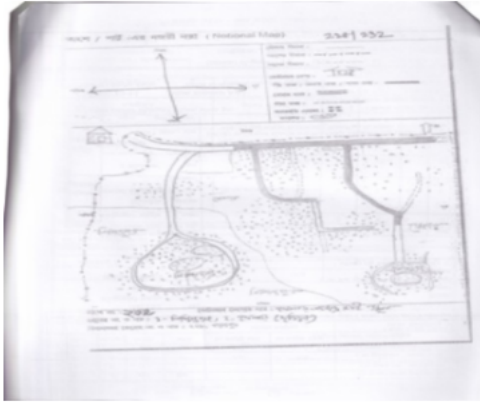

Nazri Naksha