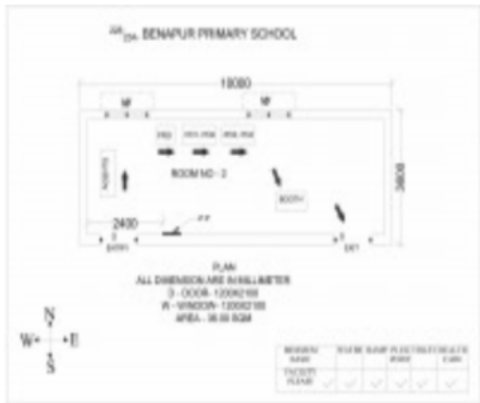

নির্বাচক নিবন্ধন আধিকারিকের স্বাক্ষর

Nazri Naksha

Google Map View

Polling Station Building Front View

Polling Station Front View

Cad View

Key MAP View

1 নাম : পুষ্প আচার্য স্বামীর নাম: শ্যামাপদ আচার্য বাড়ির নং : n0051 বয়স : 55 লিঙ্গ : মহিলা ফটো উপলব্ধ	WB/32/226/069860	2 নাম : অর্চনা আচার্য স্বামীর নাম: দিপক আচার্য বাড়ির নং : n0052 বয়স : 51 লিঙ্গ : মহিলা ফটো উপলব্ধ	YNG2073401	3 নাম : দিপালী পন্ডা স্বামীর নাম: সৌমেন পন্ডা বাড়ির নং : n0052 বয়স : 35 লিঙ্গ : মহিলা ফটো উপলব্ধ	YNG1504257
4 নাম : অভিজিৎ আচার্য পিতার নাম: দীপক আচার্য বাড়ির নং : n0052 বয়স : 31 লিঙ্গ : পুরুষ ফটো উপলব্ধ	YNG1618024	5 নাম : সনাতন মুর্মু পিতার নাম: দুর্ধ মুর্মু বাড়ির নং : n0054 বয়স : 40 লিঙ্গ : পুরুষ ফটো উপলব্ধ	YNG1214477	6 নাম : দিলীপ আচার্য পিতার নাম: নারায়ণ চন্দ্র আচার্য বাড়ির নং : n0054 বয়স : 50 লিঙ্গ : পুরুষ ফটো উপলব্ধ	WB/32/226/069844
7 নাম : রেনুবালা আচার্য স্বামীর নাম: নারায়ণ আচার্য বাড়ির নং : n0054 বয়স : 79 লিঙ্গ : মহিলা ফটো উপলব্ধ	WB/32/226/069435	8 নাম : কাকলী আচার্য স্বামীর নাম: বাদল আচার্য বাড়ির নং : n0053 বয়স : 38 লিঙ্গ : মহিলা ফটো উপলব্ধ	YNG1382456	9 নাম : বাদল আচার্য পিতার নাম: গনেশ চন্দ্র আচার্য বাড়ির নং : n0053 বয়স : 50 লিঙ্গ : পুরুষ ফটো উপলব্ধ	YNG2073278
10 নাম : জ্যোৎস্না টিডু মুর্মু স্বামীর নাম: সনাতন মুর্মু বাড়ির নং : এন0054 বয়স : 27 লিঙ্গ : মহিলা ফটো উপলব্ধ	YNG1968361	11 নাম : কণিকা আচার্য স্বামীর নাম: প্রদীপ আচার্য বাড়ির নং : n0054 বয়স : 33 লিঙ্গ : মহিলা ফটো উপলব্ধ	YNG1618016	12 নাম : প্রদীপ আচার্য পিতার নাম: নারায়ণ চন্দ্র আচার্য বাড়ির নং : n0054 বয়স : 48 লিঙ্গ : পুরুষ ফটো উপলব্ধ	JQM1377084
13 নাম : দিপক আচার্য পিতার নাম: ব্যোমকেশ আচার্য বাড়ির নং : n0052 বয়স : 56 লিঙ্গ : পুরুষ ফটো উপলব্ধ	YNG2073419	14 নাম : মনীষা আচার্য স্বামীর নাম: অভিজিৎ আচার্য বাড়ির নং : এন0052 বয়স : 23 লিঙ্গ : মহিলা ফটো উপলব্ধ	YNG2347409	15 নাম : রাজেশ কুমির পিতার নাম: স্বপন কুমির বাড়ির নং : এন0188 বয়স : 26 লিঙ্গ : পুরুষ ফটো উপলব্ধ	YNG1968320
16 নাম : বুবাই কুমির পিতার নাম: বিজয় কুমির বাড়ির নং : n0001 বয়স : 29 লিঙ্গ : পুরুষ ফটো উপলব্ধ	YNG1781236	17 নাম : নির্মালা কুমির স্বামীর নাম: বিজয় কুমির বাড়ির নং : n0001 বয়স : 49 লিঙ্গ : মহিলা ফটো উপলব্ধ	JQM1376599	18 নাম : বিজয় কুমির পিতার নাম: ভুতনাথ কুমির বাড়ির নং : n0001 বয়স : 55 লিঙ্গ : পুরুষ ফটো উপলব্ধ	YNG2044923
19 নাম : পারমিতা দোলই কুমীর স্বামীর নাম: বুবাই কুমির বাড়ির নং : নং001 বয়স : 27 লিঙ্গ : মহিলা ফটো উপলব্ধ	YNG2520070	20 নাম : তুলসী কিসকু স্বামীর নাম: সংকর কিসকু বাড়ির নং : নং129 বয়স : 26 লিঙ্গ : মহিলা ফটো উপলব্ধ	YNG2007417	21 নাম : দিবাকর মুর্মু পিতার নাম: রাম মুর্মু বাড়ির নং : n0091 বয়স : 32 লিঙ্গ : পুরুষ ফটো উপলব্ধ	YNG1618008
22 নাম : সুজাতা সরেন কিস্কু স্বামীর নাম: অভিনব কিস্কু বাড়ির নং : এন0092 বয়স : 27 লিঙ্গ : মহিলা ফটো উপলব্ধ	YNG1975424	23 নাম : অজয় কিস্কু পিতার নাম: বিনন্দ কিস্কু বাড়ির নং : এন0101 বয়স : 27 লিঙ্গ : পুরুষ ফটো উপলব্ধ	YNG1968338	24 নাম : জবা কিস্কু স্বামীর নাম: বাবলু কিস্কু বাড়ির নং : এন0102 বয়স : 32 লিঙ্গ : মহিলা ফটো উপলব্ধ	YNG1975440
25 নাম : রঘুনাথ কিস্কু পিতার নাম: মুকুন্দ কিস্কু বাড়ির নং : এন0100 বয়স : 27 লিঙ্গ : পুরুষ ফটো উপলব্ধ	YNG1975366	Q 26 নাম : ফুলমনি হাঁসদা সরেন স্বামীর নাম: জ্যাকর রতুল সরেন বাড়ির নং : বয়স : 37 লিঙ্গ : মহিলা ফটো উপলব্ধ	YNG1617992	27 নাম : হীরামনি কিস্কু স্বামীর নাম: হৃদয় কিস্কু বাড়ির নং : n0128 বয়স : 44 লিঙ্গ : মহিলা ফটো উপলব্ধ	YNG1504059
28 নাম : সোমবারী কিস্কু স্বামীর নাম: লব কিস্কু বাড়ির নং : n0106 বয়স : 29 লিঙ্গ : মহিলা ফটো উপলব্ধ	YNG1781160	29 নাম : রঘুনাথ কিস্কু পিতার নাম: হরিপদ কিস্কু বাড়ির নং : n0105 বয়স : 30 লিঙ্গ : পুরুষ ফটো উপলব্ধ	YNG1781178	30 নাম : বালি কিস্কু স্বামীর নাম: রঘুনাথ কিস্কু বাড়ির নং : n0105 বয়স : 31 লিঙ্গ : মহিলা ফটো উপলব্ধ	YNG1781186