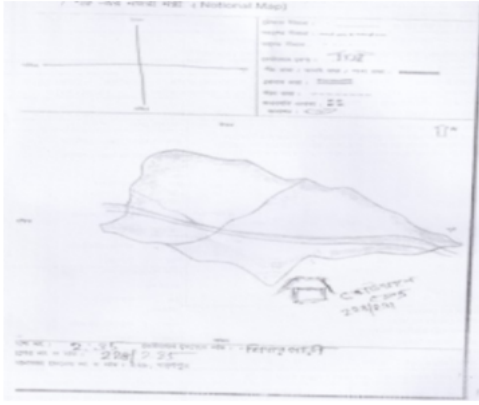

নির্বাচক নিবন্ধন আধিকারিকের স্বাক্ষর

Nazri Naksha

Google Map View

Polling Station Building Front View

Polling Station Front View

Cad View

Key MAP View

1 নাম : নমিতা মুদলী (আচার্য্য) স্বামীর নাম: সুকুমার আচার্য্য বাড়ির নং : n0245 বয়স : 43 লিঙ্গ : মহিলা	YNG1864685 ফটো উপলব্ধ	2 নাম : সুকুমার আচার্য্য পিতার নাম: শ্রী রবীন্দ্রনাথ আচার্য্য বাড়ির নং : n0246 বয়স : 54 লিঙ্গ : পুরুষ	YNG1864719 ফটো উপলব্ধ	3 নাম : সেক জামের আলি অন্যান্য: জাহেদা বিবি বাড়ির নং : রাইপুর বয়স : 38 লিঙ্গ : পুরুষ	YNG2439719 ফটো উপলব্ধ
4 নাম : মালতী কিস্কু পিতার নাম: সুন্দর কিস্কু বাড়ির নং : n0018 বয়স : 34 লিঙ্গ : মহিলা	YNG1684828 ফটো উপলব্ধ	5 নাম : জয়দেব কিস্কু পিতার নাম: সুন্দর কিস্কু বাড়ির নং : n0018 বয়স : 36 লিঙ্গ : পুরুষ	YNG1215219 ফটো উপলব্ধ	6 নাম : সুন্দর কিস্কু পিতার নাম: দীন কিস্কু বাড়ির নং : n0018 বয়স : 97 লিঙ্গ : পুরুষ	WB/32/226/066549 ফটো উপলব্ধ
7 নাম : বিবি কিস্কু স্বামীর নাম: সুন্দর কিস্কু বাড়ির নং : n0018 বয়স : 58 লিঙ্গ : মহিলা	WB/32/226/066547 ফটো উপলব্ধ	8 নাম : পূজা ঘোষ স্বামীর নাম: অনিল ঘোষ বাড়ির নং : n0028 বয়স : 31 লিঙ্গ : মহিলা	YNG1864610 ফটো উপলব্ধ	9 নাম : দেবাশীষ ঘোষ পিতার নাম: অনুপ ঘোষ বাড়ির নং : n0005 বয়স : 31 লিঙ্গ : পুরুষ	YNG1781491 ফটো উপলব্ধ
10 নাম : অদিতি হালদার ঘোষ স্বামীর নাম: বাবলা ঘোষ বাড়ির নং : রাইপুর বয়স : 31 লিঙ্গ : মহিলা	YNG2438919 ফটো উপলব্ধ	11 নাম : বাবলা ঘোষ পিতার নাম: সন্তোষ ঘোষ বাড়ির নং : n0030 বয়স : 37 লিঙ্গ : পুরুষ	YNG1306489 ফটো উপলব্ধ	12 নাম : সুপ্রিয়া জানা ঘোষ স্বামীর নাম: বিপ্লব ঘোষ বাড়ির নং : এন0005 বয়স : 24 লিঙ্গ : মহিলা	YNG2266922 ফটো উপলব্ধ
13 নাম : মিতালি ঘোষ স্বামীর নাম: দেবাশীষ ঘোষ বাড়ির নং : এন0005 বয়স : 24 লিঙ্গ : মহিলা	YNG2266930 ফটো উপলব্ধ	14 নাম : অনিল ঘোষ পিতার নাম: সুবল ঘোষ বাড়ির নং : n0028 বয়স : 41 লিঙ্গ : পুরুষ	YNG2255578 ফটো উপলব্ধ	15 নাম : আশীষ ঘোষ পিতার নাম: অনুপ ঘোষ বাড়ির নং : এন0005 বয়স : 24 লিঙ্গ : পুরুষ	YNG2266914 ফটো উপলব্ধ
16 নাম : সোমা ঘোষ স্বামীর নাম: জয়ন্ত ঘোষ বাড়ির নং : রাইপুর বয়স : 23 লিঙ্গ : মহিলা	YNG2420107 ফটো উপলব্ধ	17 নাম : দীপালী ঘোষ স্বামীর নাম: সন্তোষ ঘোষ বাড়ির নং : n0030 বয়স : 55 লিঙ্গ : মহিলা	WB/32/226/066554 ফটো উপলব্ধ	18 নাম : সন্তোষ ঘোষ পিতার নাম: রমেশ ঘোষ বাড়ির নং : n0030 বয়স : 67 লিঙ্গ : পুরুষ	WB/32/226/066566 ফটো উপলব্ধ
19 নাম : জয়ন্ত ঘোষ পিতার নাম: রবীন্দ্রনাথ ঘোষ বাড়ির নং : n0029 বয়স : 36 লিঙ্গ : মহিলা	YNG1306471 ফটো উপলব্ধ	20 নাম : দুলা রানী ঘোষ স্বামীর নাম: রবীন্দ্রনাথ ঘোষ বাড়ির নং : n0029 বয়স : 54 লিঙ্গ : মহিলা	WB/32/226/066182 ফটো উপলব্ধ	21 নাম : করুণা ঘোষ স্বামীর নাম: সুবল ঘোষ বাড়ির নং : n0028 বয়স : 77 লিঙ্গ : মহিলা	WB/32/226/066180 ফটো উপলব্ধ
22 নাম : বিপ্লব ঘোষ পিতার নাম: রামপদ ঘোষ বাড়ির নং : n0005 বয়স : 35 লিঙ্গ : পুরুষ	YNG1215177 ফটো উপলব্ধ	23 নাম : চায়না ঘোষ স্বামীর নাম: অনুপ কুমার ঘোষ বাড়ির নং : n0005 বয়স : 44 লিঙ্গ : মহিলা	JQM1852441 ফটো উপলব্ধ	24 নাম : অনুপকুমার ঘোষ পিতার নাম: রাম ঘোষ বাড়ির নং : n0005 বয়স : 50 লিঙ্গ : পুরুষ	YNG2553410 ফটো উপলব্ধ
25 নাম : লিপিকা নায়েক চক্রবর্তী স্বামীর নাম: প্রবীর চক্রবর্তী বাড়ির নং : রাইপুর বয়স : 25 লিঙ্গ : মহিলা	YNG2479665 ফটো উপলব্ধ	26 নাম : মনিকা চক্রবর্তী স্বামীর নাম: কৃষ্ণ চক্রবর্তী বাড়ির নং : n0014 বয়স : 60 লিঙ্গ : মহিলা	YNG2488955 ফটো উপলব্ধ	27 নাম : সমীর চক্রবর্তী পিতার নাম: মধুসূদন চক্রবর্তী বাড়ির নং : n0013 বয়স : 40 লিঙ্গ : পুরুষ	JQM2381721 ফটো উপলব্ধ
28 নাম : সুস্মিতা চক্রবর্তী স্বামীর নাম: কল্যান চক্রবর্তী বাড়ির নং : n0013 বয়স : 37 লিঙ্গ : মহিলা	YNG1684869 ফটো উপলব্ধ	29 নাম : কল্যান চক্রবর্তী পিতার নাম: মধুসূদন চক্রবর্তী বাড়ির নং : n0013 বয়স : 41 লিঙ্গ : পুরুষ	JQM2414944 ফটো উপলব্ধ	30 নাম : রীতা চক্রবর্তী স্বামীর নাম: মধুসূদন চক্রবর্তী বাড়ির নং : n0013 বয়স : 62 লিঙ্গ : মহিলা	WB/32/226/066611 ফটো উপলব্ধ